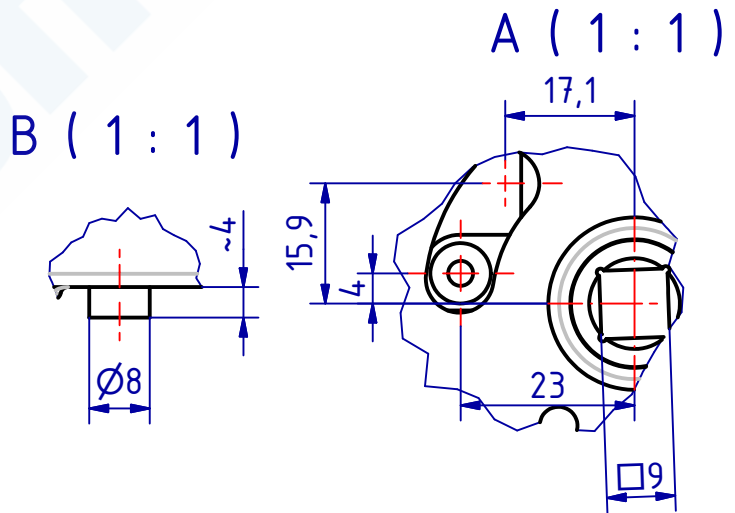

123003 Zusatzfallenschloss Dorn 55mm
 GSV-Nr. M316 FOU
 rechts
 Mitnehmersdorn auf Nuss
 Fallenausschluß 14mm
 ohne Schließblech
 Edelstahl rostfrei
 Stulp und Falle in 316L (1.4404)

123003 Additional latch lock backset 55mm
 GSV-No. M316 FOU
 right hand
 latch protrusion 14mm
 without strike plate
 stainless steel
 faceplate and latch 316L (1.4404)

SCHWEPPER

Beschlag GmbH & Co. KG
 Velberter Straße 83, 42579 Heiligenhaus Germany
 www.schwepper.com

EDV-No.: 123003

Material:

Zusatzfallenschloss Dorn
55mm

GSV M316 FOU

1
A4

Technische Änderungen
 vorbehalten!
 Subject to technical
 changes!