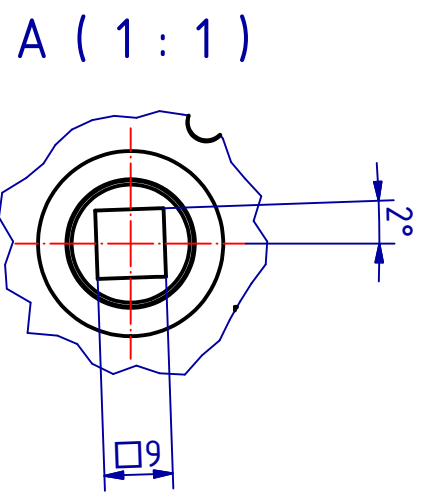

DIN 74-Am5

SCHWEPPER

Beschlag GmbH & Co
Schlösser und Beschläge für den Schiffbau

G. Schwepper
Velberter Straße 83
42 579 Heiligenhaus-Hellerscheid
Telefon 02056-5855-0
Telefax 02056-5855-41
Internet www.schwepper.com

EDV-Nr.: 123889

Werkstoff:

Antipanik Einsteckschloss
Dorn 65mm

GSV M316 APZ

1
A4

	Datum	Name
Gez.	20.08.2019	mia
Gepr.	20.08.2019	msch

Technische Änderungen vorbehalten!
Subject to technical changes!

Status	Änderungen	Datum	Name