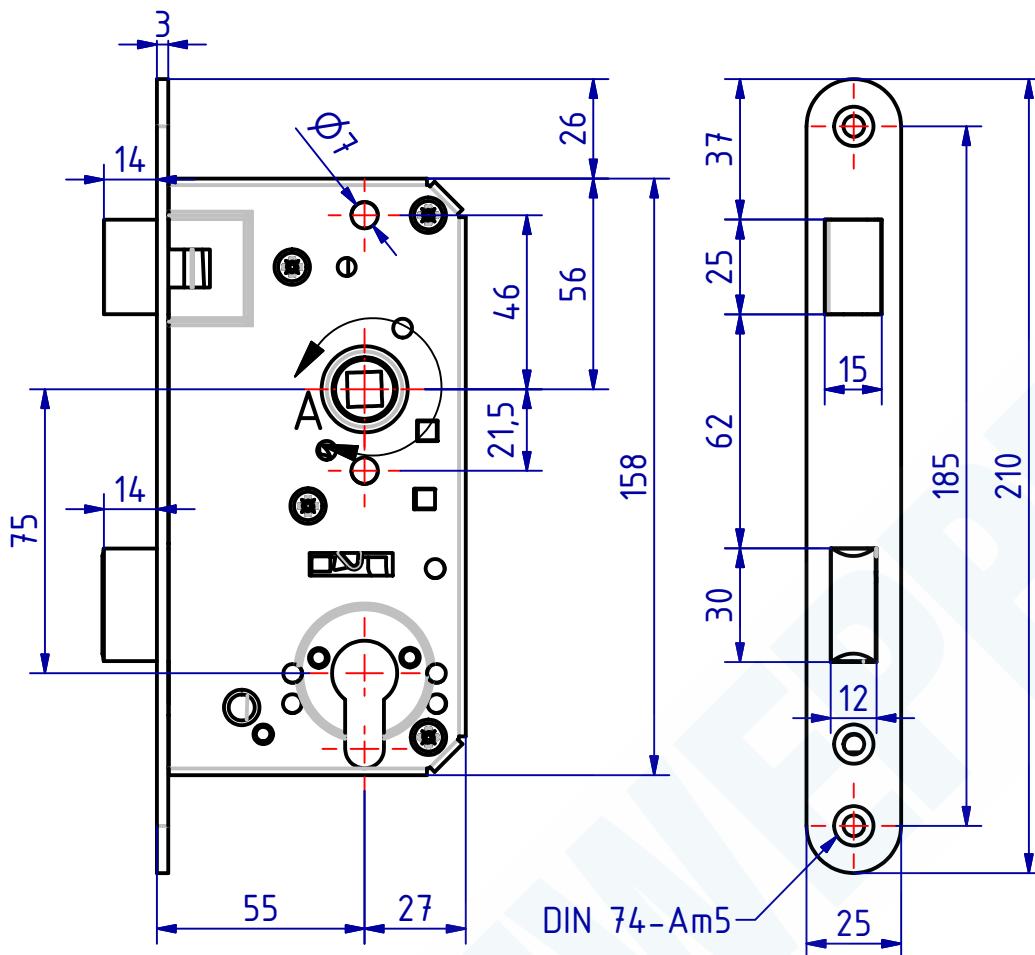

A (1:1)

124208 Antipanic Einsteckschloss Dorn 55mm
GSV-Nr. M316 APZ
links
offener Kasten
ohne Zylinder / Schließblech
Fallenausschluss 14 mm
Edelstahl rostfrei
Stulp / Falle / Riegel in 316L (1.4404)
nicht in Verbindung mit Knaufzylindern verwenden

124208 Antipanic mortise lock backset 55mm
GSV-No. M316 APZ
left hand
open lockcase
without cylinder / strike plate
stainless steel
front plate / latch bolt / dead bolt in 316 L (1.4404)
not to be used together with thumbturn-cylinders

SCHWEPPER

Beschlag GmbH & Co. KG
Velberter Straße 83, 42579 Heiligenhaus Germany
www.schwepper.com

EDV-No.: 124208

Material:

Antipanic Einsteckschloss
Dorn 55mm

GSV M316 APZ

1

A4

Technische Änderungen vorbehalten!
Subject to technical changes!

Status	Changes	Date	Name
		Gez.	18.01.2021
		Gepr.	18.01.2021
		Datum	Name
			mia
			M.Schwenk