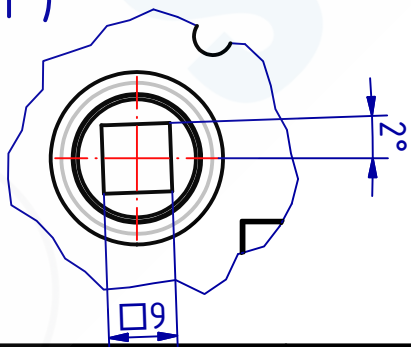

A (1:1)

124208 Antipanic Einsteckschloss Dorn 55mm
GSV-Nr. M316 APZ
links
offener Kasten
ohne Zylinder / Schließblech
Fallenausschluss 14 mm
Edelstahl rostfrei
Stulp / Falle / Riegel in 316L (1.4404)
nicht in Verbindung mit Knaufzylindern verwenden

124208 Antipanic mortise lock backset 55mm
GSV-No. M316 APZ
left hand
open lockcase
without cylinder / strike plate
stainless steel
front plate / latch bolt / dead bolt in 316 L (1.4404)
not to be used together with thumbturn-cylinders

SCHWEPPER

Beschlag GmbH & Co. KG
Velberter Straße 83, 42579 Heiligenhaus Germany
www.schwepper.com

EDV-No.: 124208

Material:

Antipanic Einsteckschloss
Dorn 55mm

GSV M316 APZ

1

A4

Technische Änderungen vorbehalten!
Subject to technical changes!

Status	Changes	Date	Name
		Gez.	18.01.2021
		Gepr.	18.01.2021
		Datum	Name
			mia
			M.Schwenk