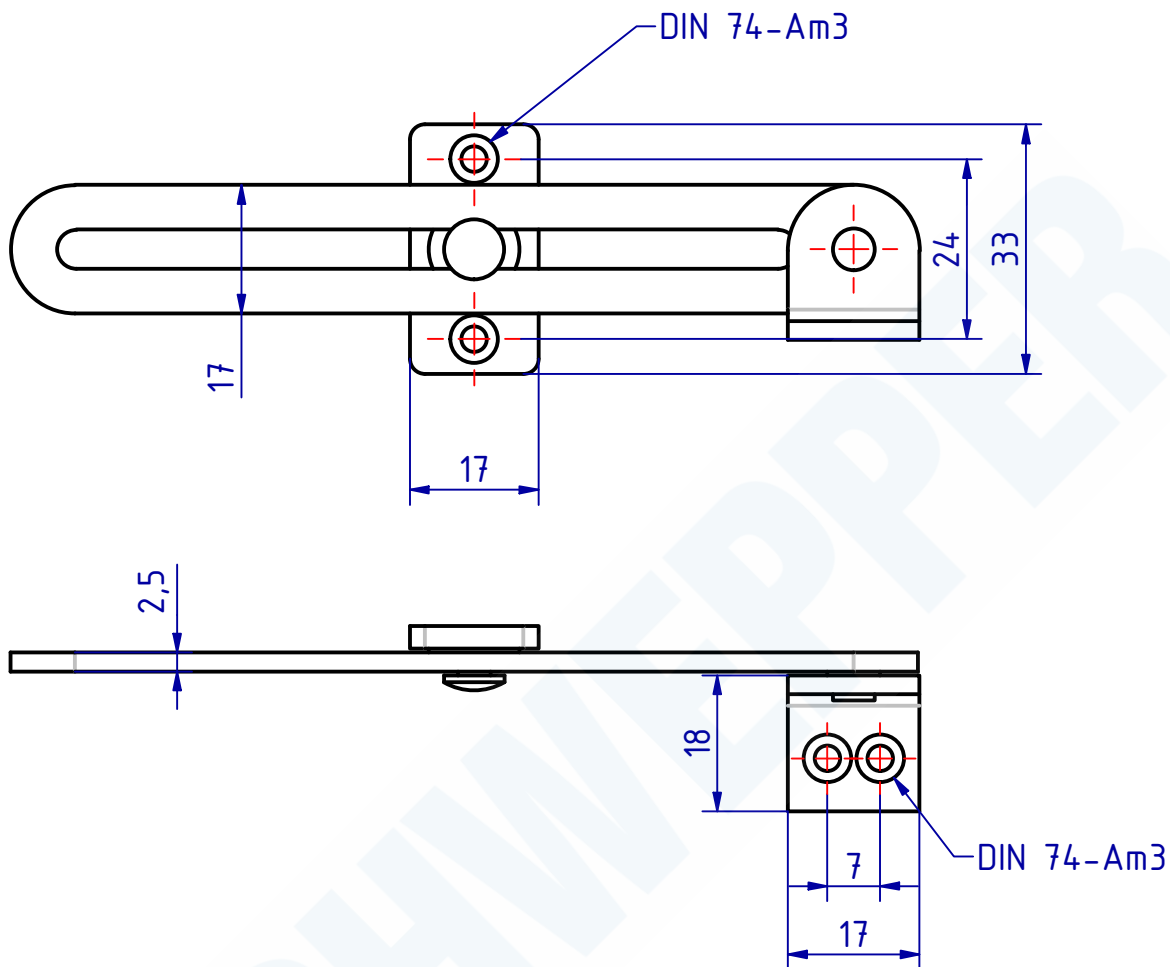

102116 Schrankschere gerade
GSV-Nr. 4896
Messing matt verchromt

102116 Cabinet stay straight
GSV-No. 4896
brass satin chromed

SCHWEPPER

Beschlag GmbH & Co. KG
Velberter Straße 83, 42579 Heiligenhaus Germany
www.schwepper.com

EDV-No.: 102116

Material:

Schrankschere gerade

GSV 4896

1

A4

**Technische Änderungen
vorbehalten!
Subject to technical
changes!**

Status	Changes	Date	Name