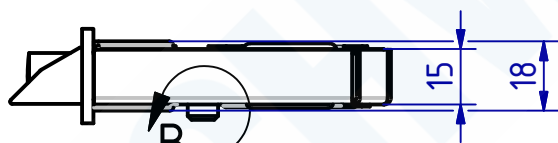

DIN 74-Am5

113585 Hauptschloss Dorn 55mm  
 GSV-Nr. 2439 ZM  
 rechts  
 Mitnehmerdorn auf Nuss  
 Fallenausschluß 19mm  
 ohne Schließblech  
 Edelstahl rostfrei

113585 Center lock backset 55mm  
 GSV-No. 2439 ZM  
 right hand  
 without cylinder / strike plate  
 pin hub  
 latch protrusion 19mm  
 without bar  
 stainless steel

# SCHWEPPER

Beschlag GmbH & Co. KG  
 Velberter Straße 83, 42579 Heiligenhaus Germany  
[www.schwepper.com](http://www.schwepper.com)

EDV-No.: 113585

Material:

## Hauptschloss Dorn 55mm