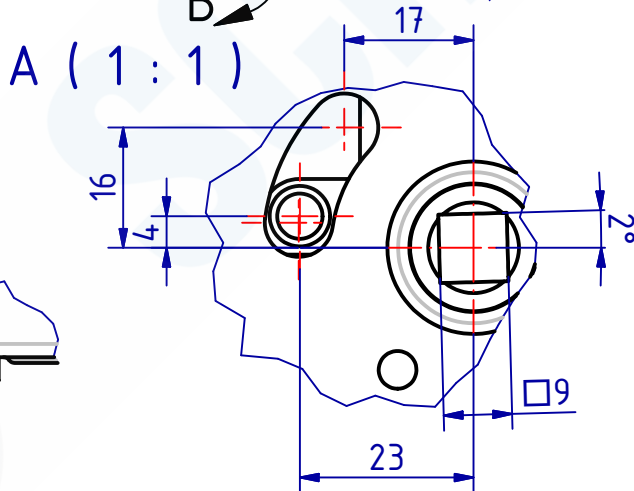

DIN 74-Am5

113585 Hauptschloss Dorn 55mm  
 GSV-Nr. 2439 ZM  
 rechts  
 Mitnehmerdorn auf Nuss  
 Fallenausschluß 19mm  
 ohne Schließblech  
 Edelstahl rostfrei

113585 Center lock backset 55mm  
 GSV-No. 2439 ZM  
 right hand  
 without cylinder / strike plate  
 pin hub  
 latch protrusion 19mm  
 without bar  
 stainless steel

# SCHWEPPER

Beschlag GmbH & Co. KG  
 Velberter Straße 83, 42579 Heiligenhaus Germany  
[www.schwepper.com](http://www.schwepper.com)

EDV-No.: 113585

Material:

## Hauptschloss Dorn 55mm