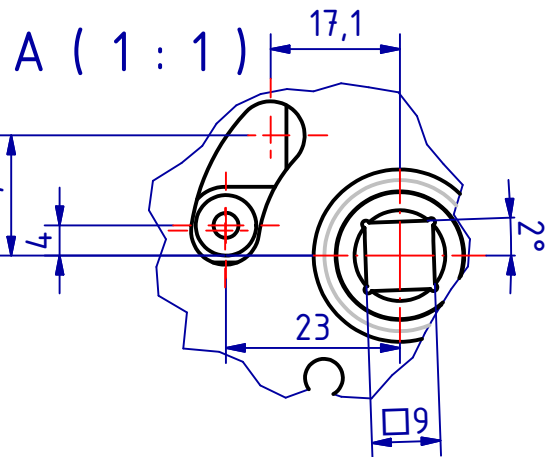

123001 Hauptschloss Dorn 55mm
 GSV-Nr. M316 ZM
 rechts
 Mitnehmerdorn auf Nuss
 Fallenausschluß 14mm
 ohne Zylinder / Schließblech
 Edelstahl rostfrei
 Stulp / Falle / Riegel in 316L (1.4404)

123001 Center lock backset 55mm
 GSV-No. M316 ZM
 right hand
 without cylinder / strike plate
 latch protrusion 14mm
 without strike plate
 stainless steel
 faceplate latch and deadbolt 316L (1.4404)

B (1:1)

SCHWEPPER

Beschlag GmbH & Co. KG
 Velberter Straße 83, 42579 Heiligenhaus Germany
 www.schwepper.com

EDV-No.: 123001

Material:

Hauptschloss Dorn 55mm

GSV M316 ZM

1
A4