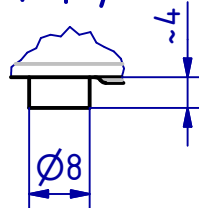

123001 Hauptschloss Dorn 55mm
 GSV-Nr. M316 ZM
 rechts
 Mitnehmerdorn auf Nuss
 Fallenausschluß 14mm
 ohne Zylinder / Schließblech
 Edelstahl rostfrei
 Stulp / Falle / Riegel in 316L (1.4404)

123001 Center lock backset 55mm
 GSV-No. M316 ZM
 right hand
 without cylinder / strike plate
 latch protrusion 14mm
 without strike plate
 stainless steel
 faceplate latch and deadbolt 316L (1.4404)

B (1:1)

SCHWEPPER

Beschlag GmbH & Co. KG
 Velberter Straße 83, 42579 Heiligenhaus Germany
 www.schwepper.com

EDV-No.: 123001

Material:

Hauptschloss Dorn 55mm

GSV M316 ZM

1
A4