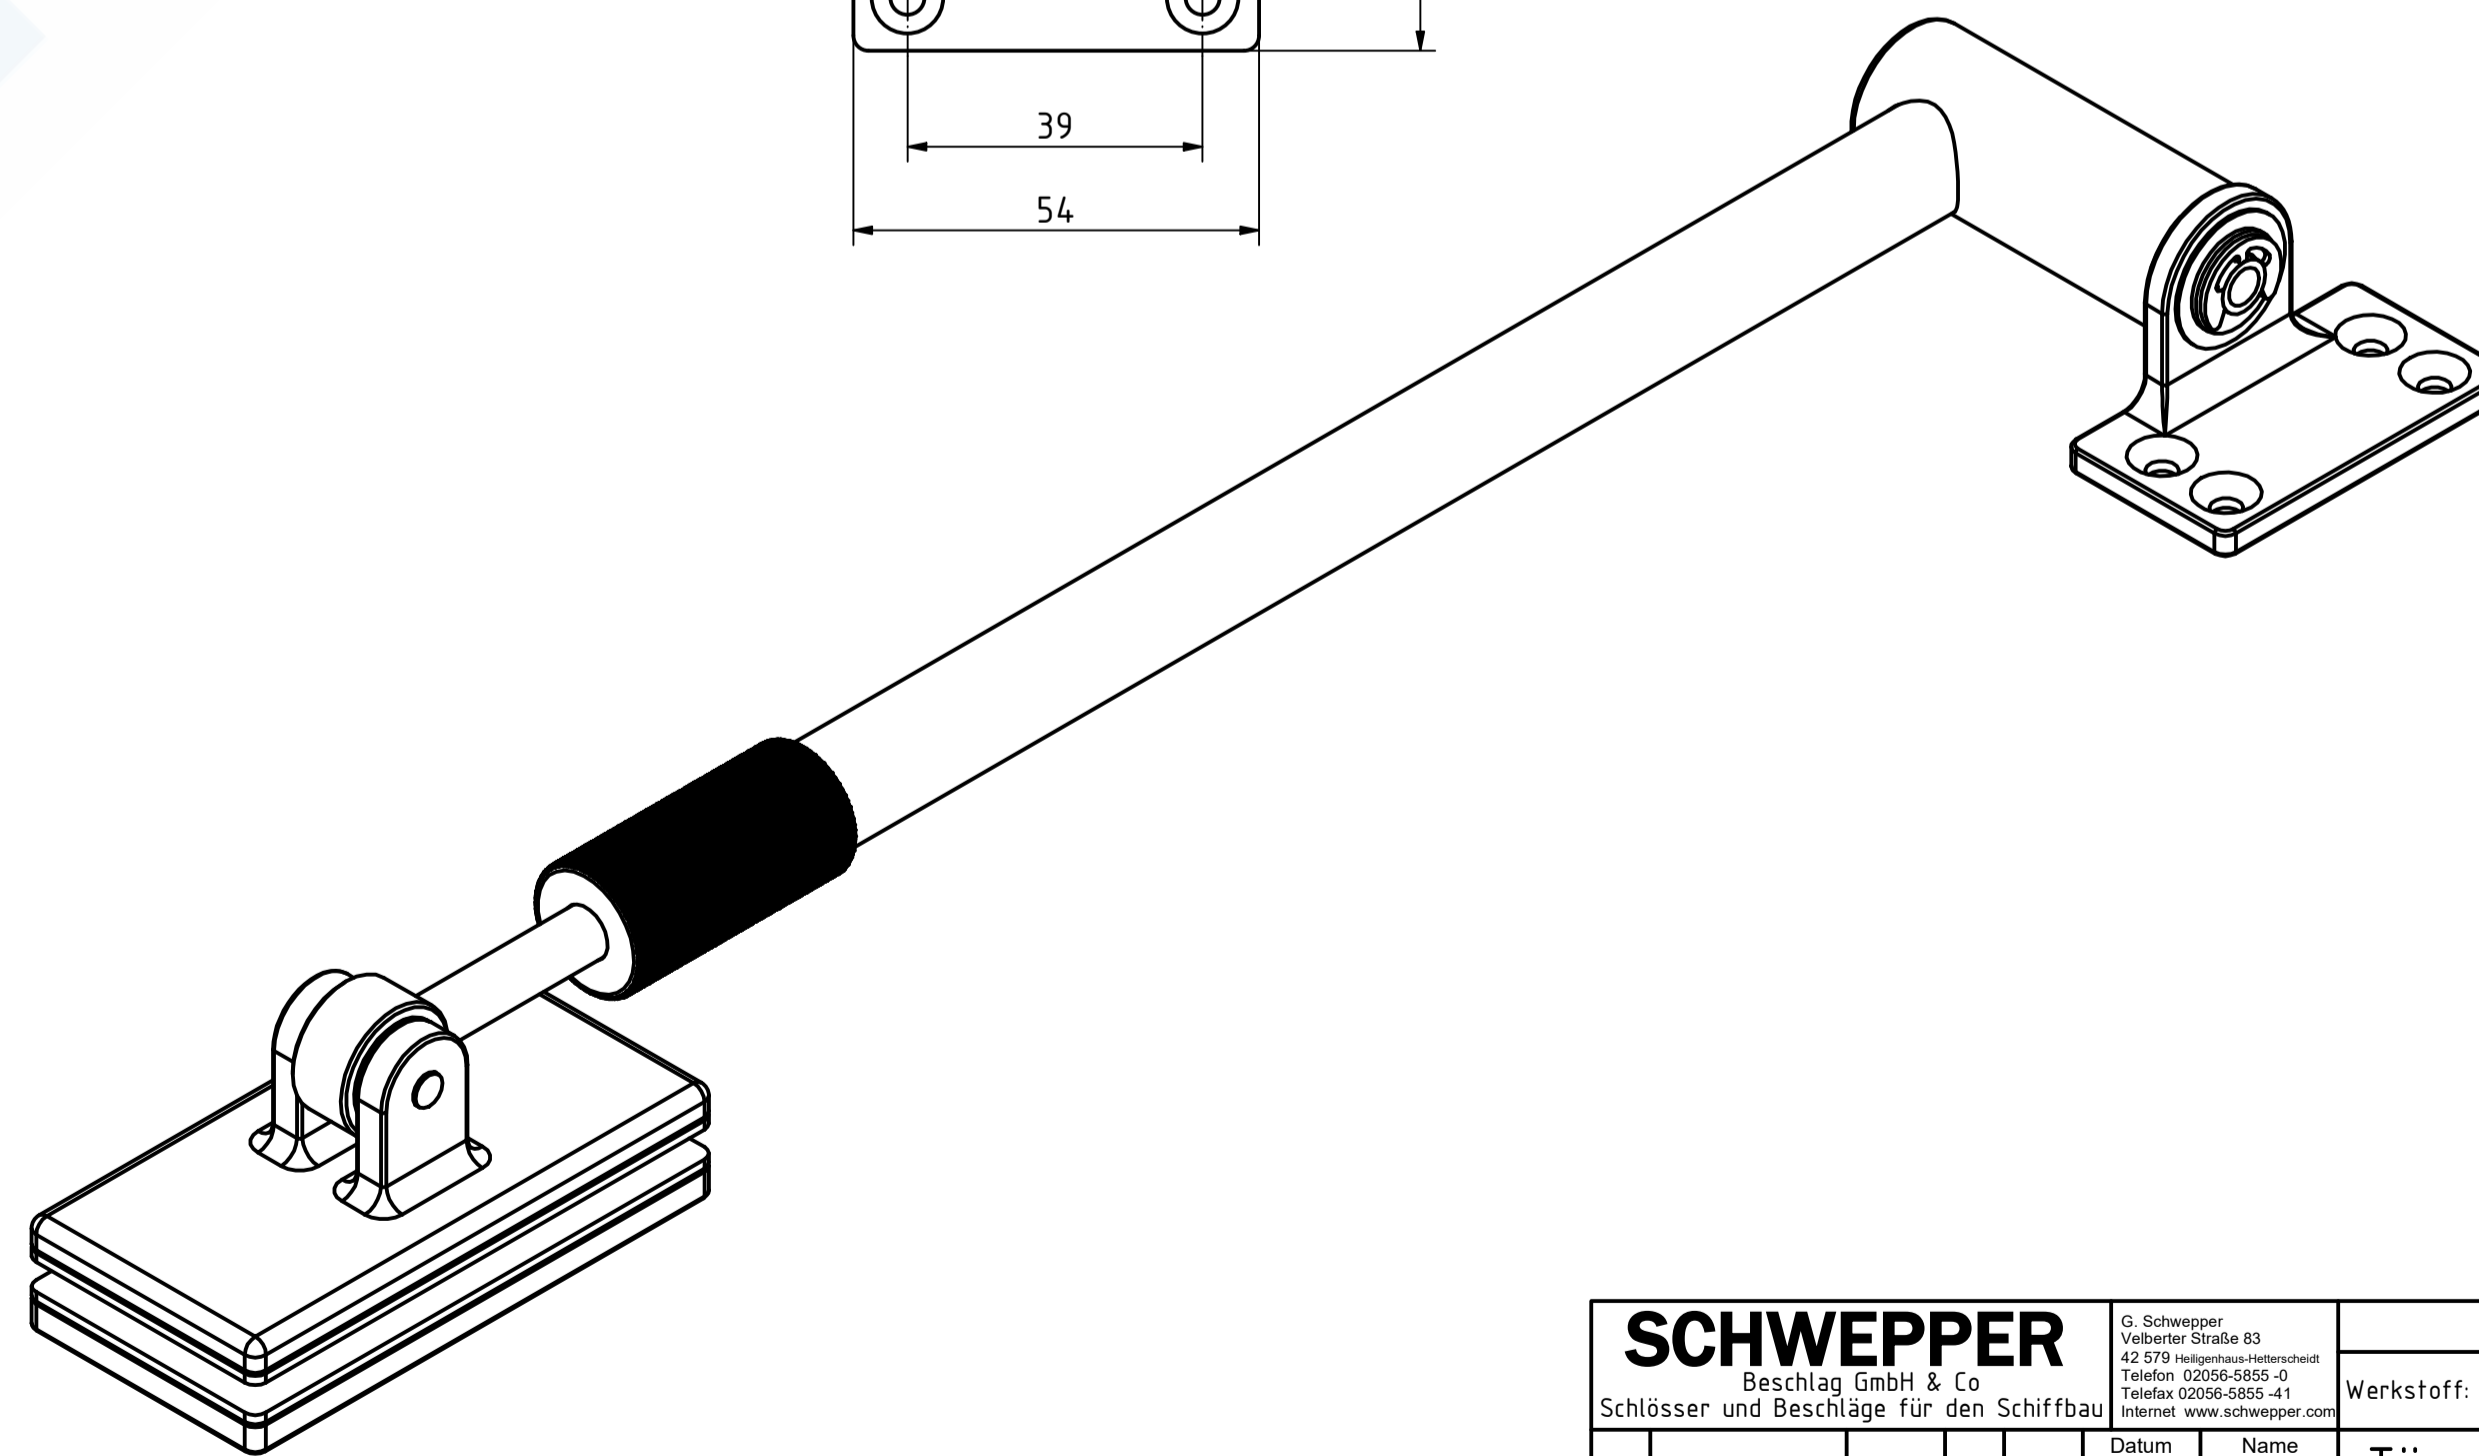

Befestigungsschrauben im Lieferumfang nicht enthalten
Mounting screws not included

123798 Türschiere
GSV-Nr. 5820 GM
für schwere Glastüren
mit 86mm x 43mm Anschraubflansch
komplett Edelstahl rostfrei gebürstet
mit Montageplatte
Befestigungsschrauben im Lieferumfang
nicht enthalten

123798 Door stay
GSV-No. 5820 GM
for heavy glass doors
with 86mm x 43mm mounting plate
complete stainless steel / brushed
with mounting plate
mounting screws not included

SCHWEPPER Beschlag GmbH & Co Schlösser und Beschläge für den Schiffbau		G. Schwepper Völkner Straße 83 42579 Solingen-Hilfsmarkt Telefon 02056-5855-0 Telefax 02056-5855-41 Internet www.schwepper.com		EDV-Nr.: 123798
Datum		Name		Werkstoff: Türschiere
15.05.2018		mla		
Gepr.		msch		GSV 5820 GM
15.05.2018				
Technische Änderungen vorbehalten		Subject to technical changes!		1
Status	Änderungen	Datum	Name	A1