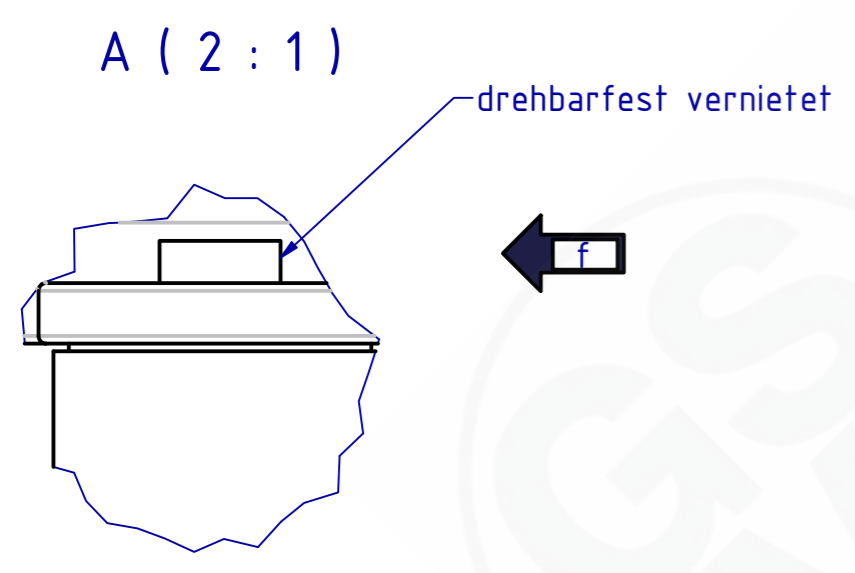

*Die in dieser Zeichnung angegebenen Maße sind die Nennmaße. Die tatsächlichen Maße können durch Fertigungstoleranzen abweichen. Die in dieser Zeichnung angegebenen Maße sind die Nennmaße. Die tatsächlichen Maße können durch Fertigungstoleranzen abweichen.

SCHWEPPER		G. Schwepper Velberter Straße 83 42579 Heiligenhaus-Heiterscheid Telefon 02056-5855-0 Telefax 02056-5855-41 Internet www.schwepper.com		EDV-Nr.: 121909
Beschlag GmbH & Co Schlösser und Beschläge für den Schiffbau		Werkstoff:		
		Datum	Name	TÜRSCHERE
		Gez. 08.10.2014	mia	
		Gepr. 08.10.2014	mia	
		<input type="text"/>		
		Technische Änderungen vorbehalten! Subject to technical changes!		GSV 5820 N
				1
				A2