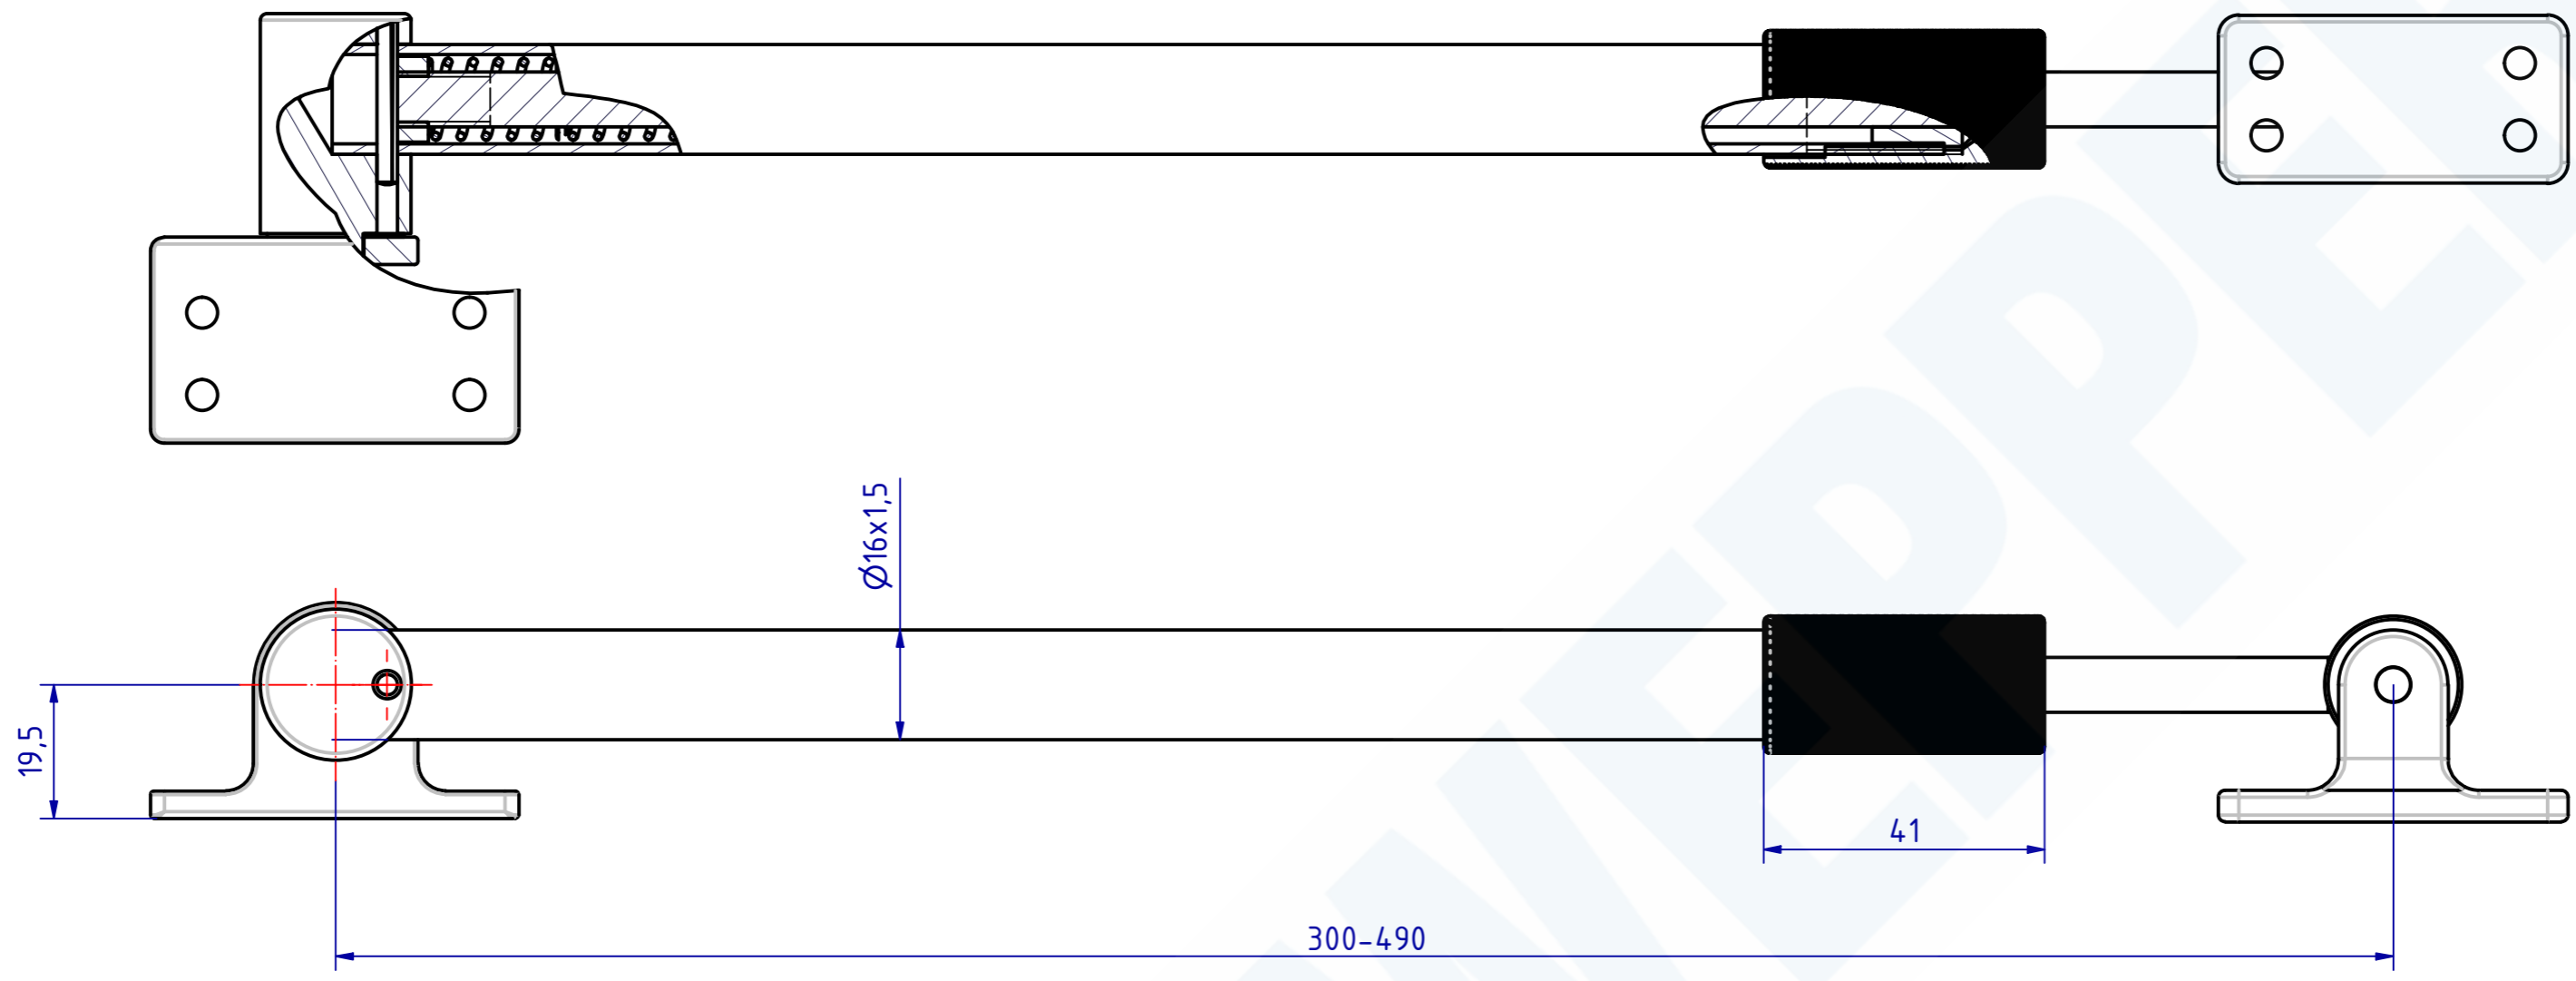

*Die in dieser Zeichnung angegebenen Maße sind die Nennmaße. Die tatsächlichen Maße können durch Fertigungstoleranzen abweichen. Die in dieser Zeichnung angegebenen Maße sind die Nennmaße. Die tatsächlichen Maße können durch Fertigungstoleranzen abweichen.

SCHWEPPER		G. Schwepper Velberter Straße 83 42579 Heiligenhaus-Heiterscheid Telefon 02056-5855-0 Telefax 02056-5855-41 Internet www.schwepper.com		EDV-Nr.: 121909
Beschlag GmbH & Co Schlösser und Beschläge für den Schiffbau		Werkstoff:		
		Datum	Name	TÜRSCHERE
		Gez. 08.10.2014	mia	
		Gepr. 08.10.2014	mia	
		<input type="text"/>		
		Technische Änderungen vorbehalten! Subject to technical changes!		GSV 5820 N
				1
				A2