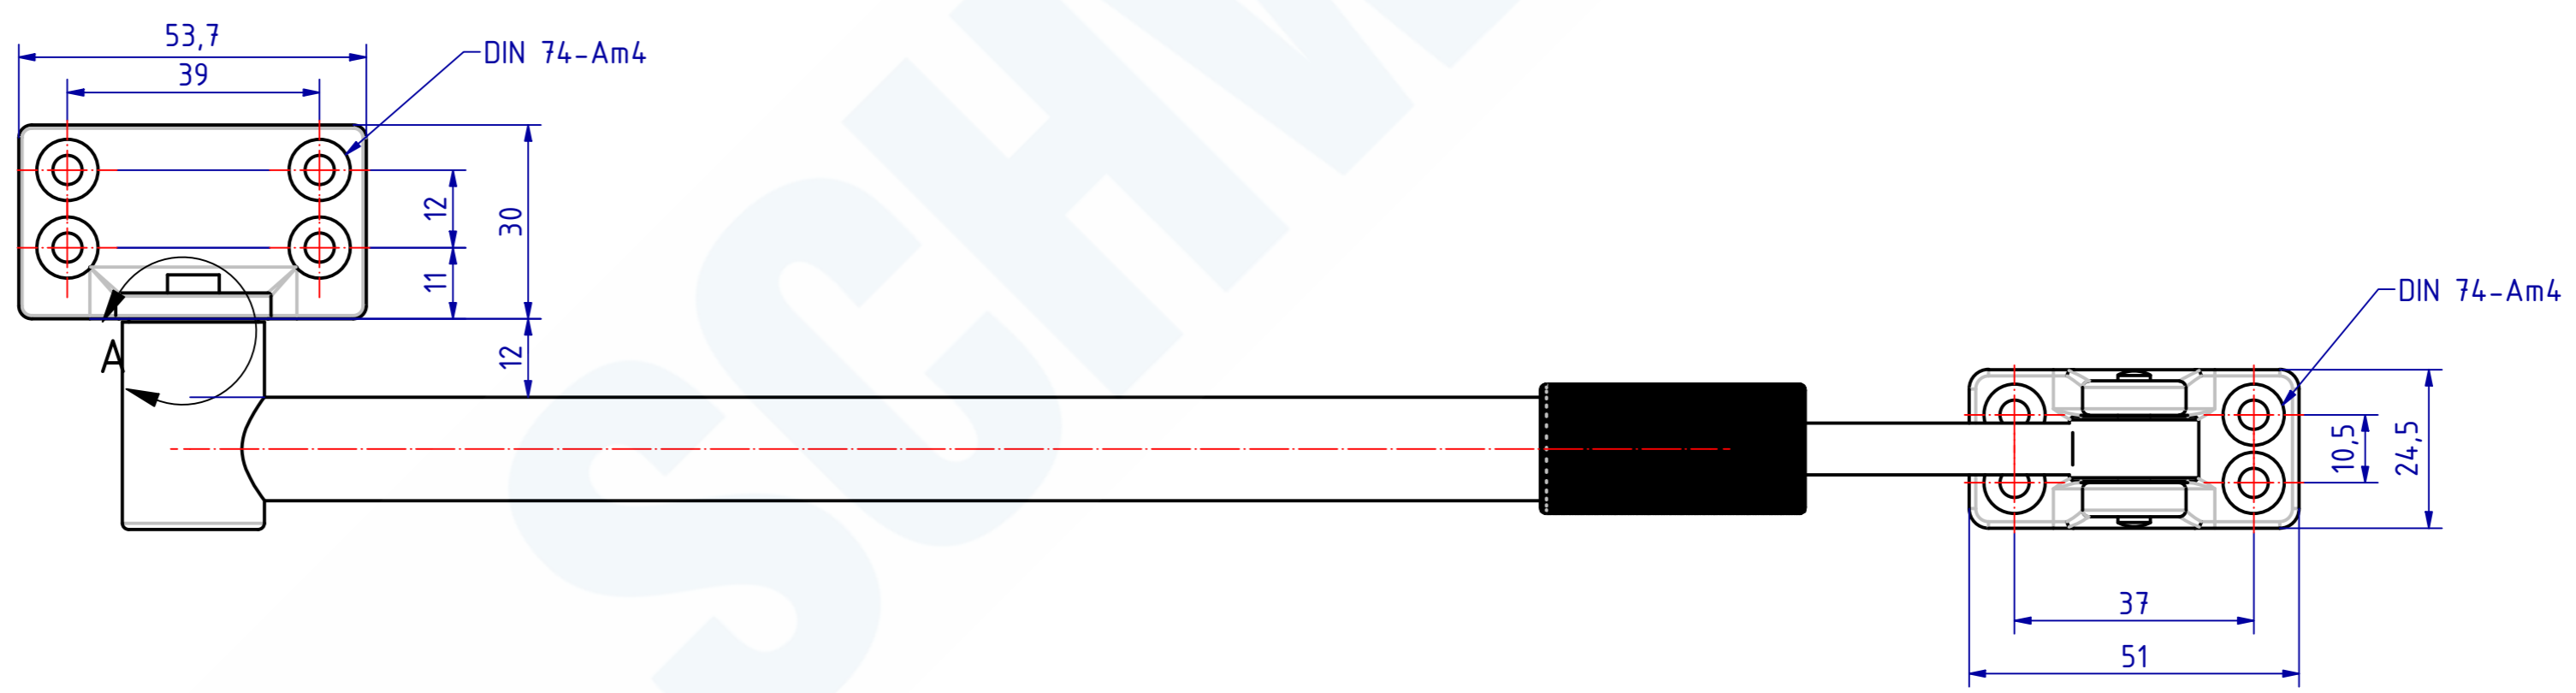

*Die in dieser Zeichnung angegebenen Maße sind die Nennmaße. Die tatsächlichen Maße können durch Fertigungstoleranzen abweichen. Die in dieser Zeichnung angegebenen Maße sind die Nennmaße. Die tatsächlichen Maße können durch Fertigungstoleranzen abweichen.

SCHWEPPER		G. Schwepper Velberter Straße 83 42579 Heiligenhaus-Heiterscheid Telefon 02056-5855-0 Telefax 02056-5855-41 Internet www.schwepper.com		EDV-Nr.: 121909
Beschlag GmbH & Co Schlösser und Beschläge für den Schiffbau		Werkstoff:		
		Datum	Name	TÜRSCHERE
		Gez. 08.10.2014	mia	
		Gepr. 08.10.2014	mia	
		<input type="text"/>		
		Technische Änderungen vorbehalten! Subject to technical changes!		GSV 5820 N
				1
				A2