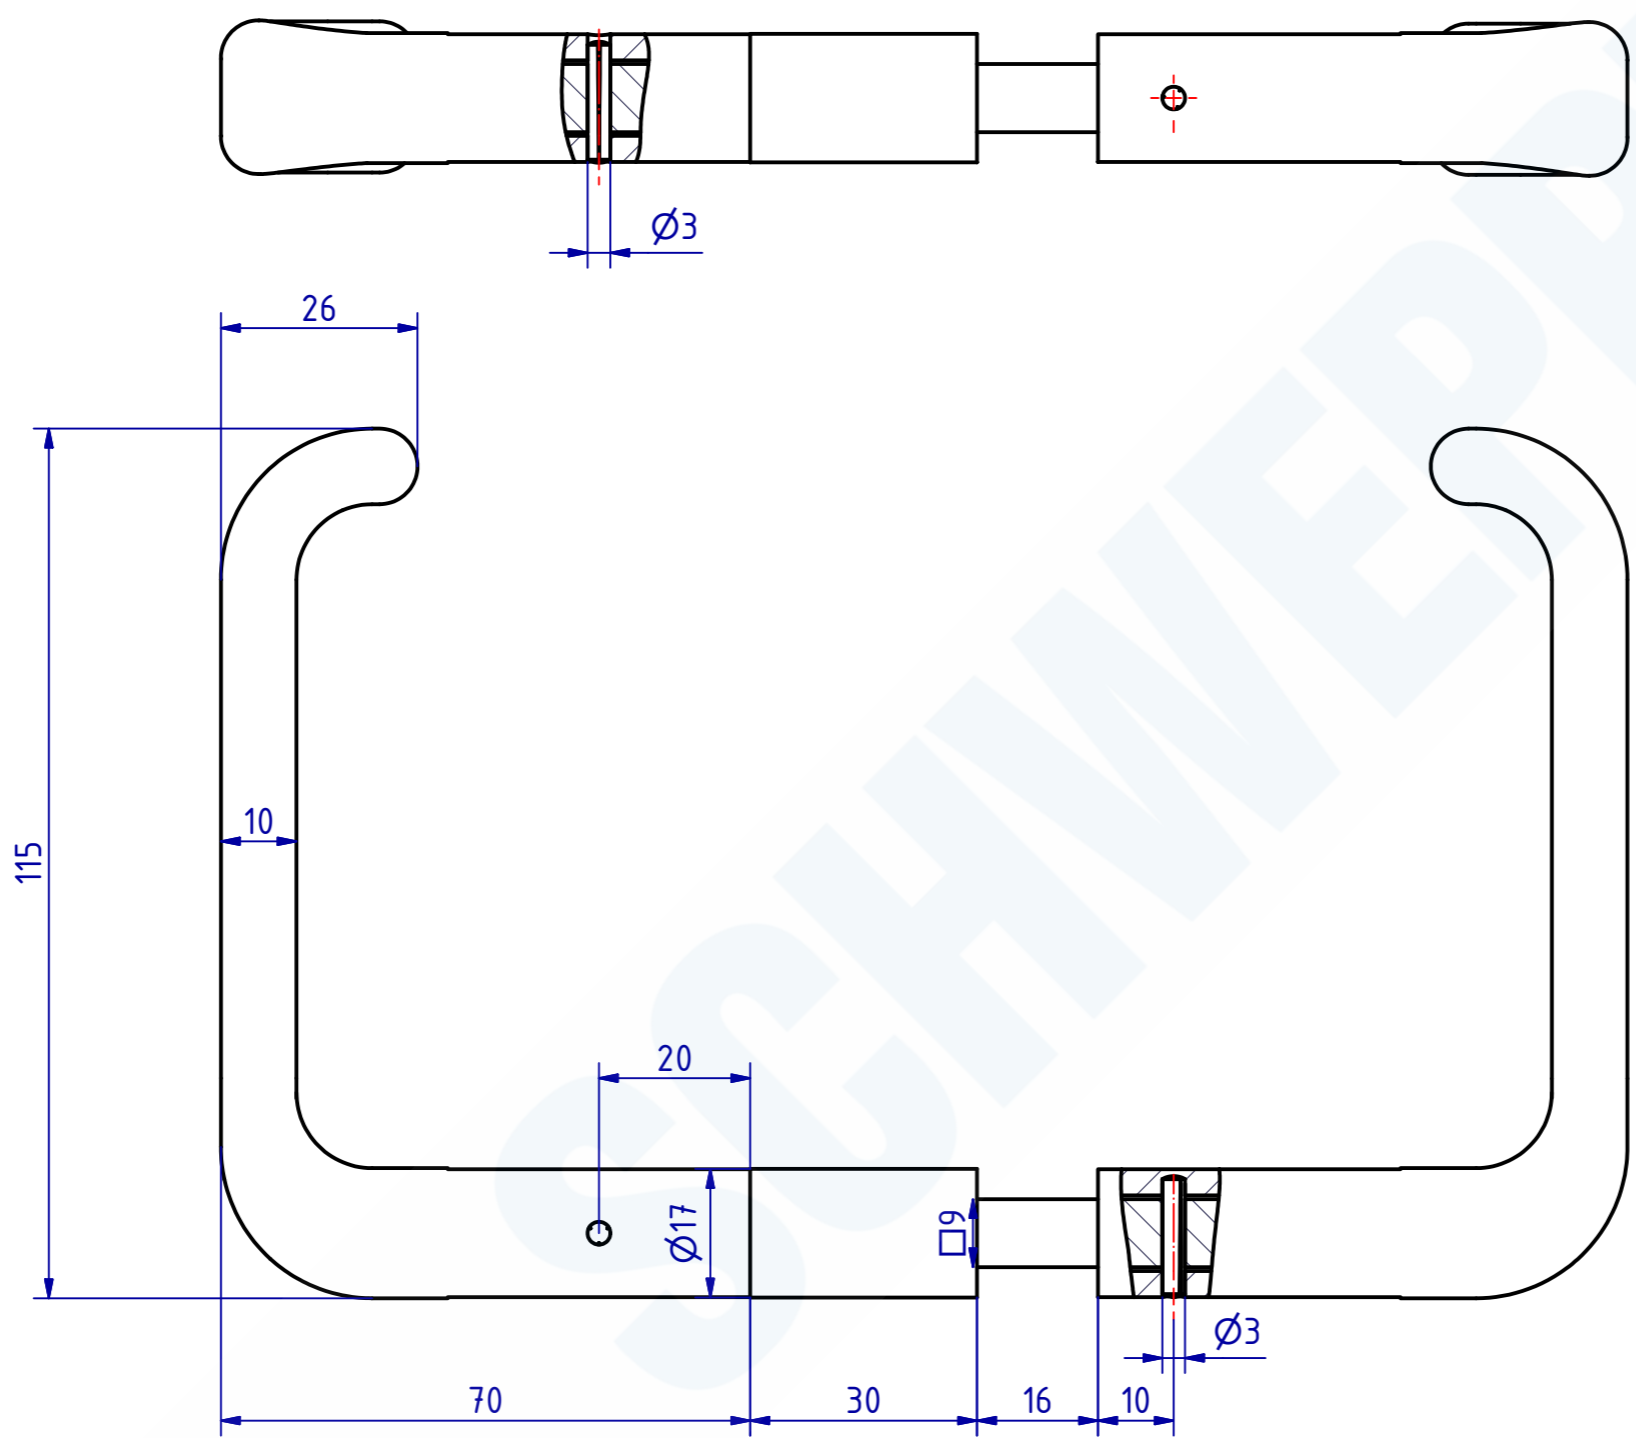

101256 Drücker
 GSV-Nr. 4410 E30
 33 - 44mm Türstärke
 Messing matt verchromt
 mit Verlängerung 30mm

101256 Handles for rim lock
 GSV-No. 4410 E30
 33 - 44mm door thickness
 brass satin chromed
 prolongation 30mm