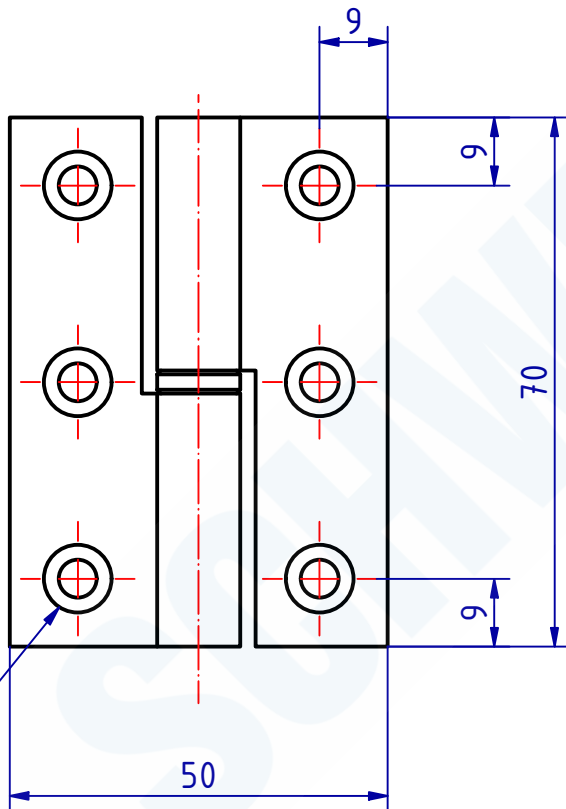

104047 Häng 70 x 50mm
GSV-Nr. 182
rechts
Messing matt verchromt

104047 Hinge 70 x 50mm
GSV-No. 182
right hand
brass satin chromed

SCHWEPPER

Beschlag GmbH & Co. KG
Velberter Straße 83, 42579 Heiligenhaus Germany
www.schwepper.com

EDV-No.: 104047

Material:

Häng 70 x 50mm

GSV 182

1
A4

**Technische Änderungen
vorbehalten!**
**Subject to technical
changes!**

Status	Changes	Date	Name

	Datum	Name
Gez.	10.07.2023	mia
Gepr.	10.07.2023	M.Sch