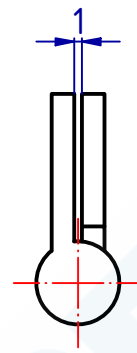

104047 Häng 70 x 50mm
GSV-Nr. 182
rechts
Messing matt verchromt

104047 Hinge 70 x 50mm
GSV-No. 182
right hand
brass satin chromed

SCHWEPPER

Beschlag GmbH & Co. KG
Velberter Straße 83, 42579 Heiligenhaus Germany
www.schwepper.com

EDV-No.: 104047

Material:

Häng 70 x 50mm

GSV 182

1
A4

**Technische Änderungen
vorbehalten!**
**Subject to technical
changes!**

Status	Changes	Date	Name

	Datum	Name
Gez.	10.07.2023	mia
Gepr.	10.07.2023	M.Sch