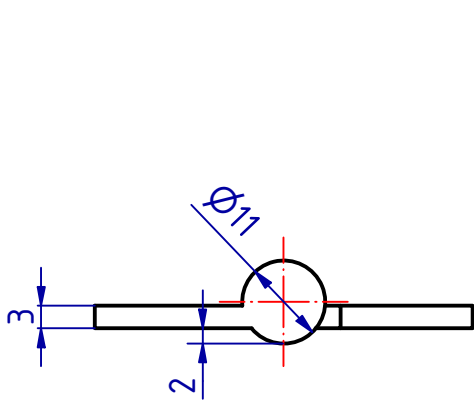

104047 Häng 70 x 50mm
GSV-Nr. 182
rechts
Messing matt verchromt

104047 Hinge 70 x 50mm
GSV-No. 182
right hand
brass satin chromed

SCHWEPPER

Beschlag GmbH & Co. KG
Velberter Straße 83, 42579 Heiligenhaus Germany
www.schwepper.com

EDV-No.: 104047

Material:

Häng 70 x 50mm

GSV 182

1
A4

**Technische Änderungen
vorbehalten!**
**Subject to technical
changes!**

Status	Changes	Date	Name

	Datum	Name
Gez.	10.07.2023	mia
Gepr.	10.07.2023	M.Sch