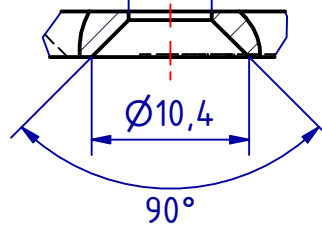

106266 Hänge
 GSV-Nr. 5782
 rechts
 Edelstahl
 matt gebürstet

106266 Hinges
 GSV-No. 5782
 right hand
 stainless steel
 satin brushed

A (2 : 1) Ø5,5

SCHWEPPER

Beschlag GmbH & Co. KG
 Velberter Straße 83, 42579 Heiligenhaus Germany
 www.schwepper.com