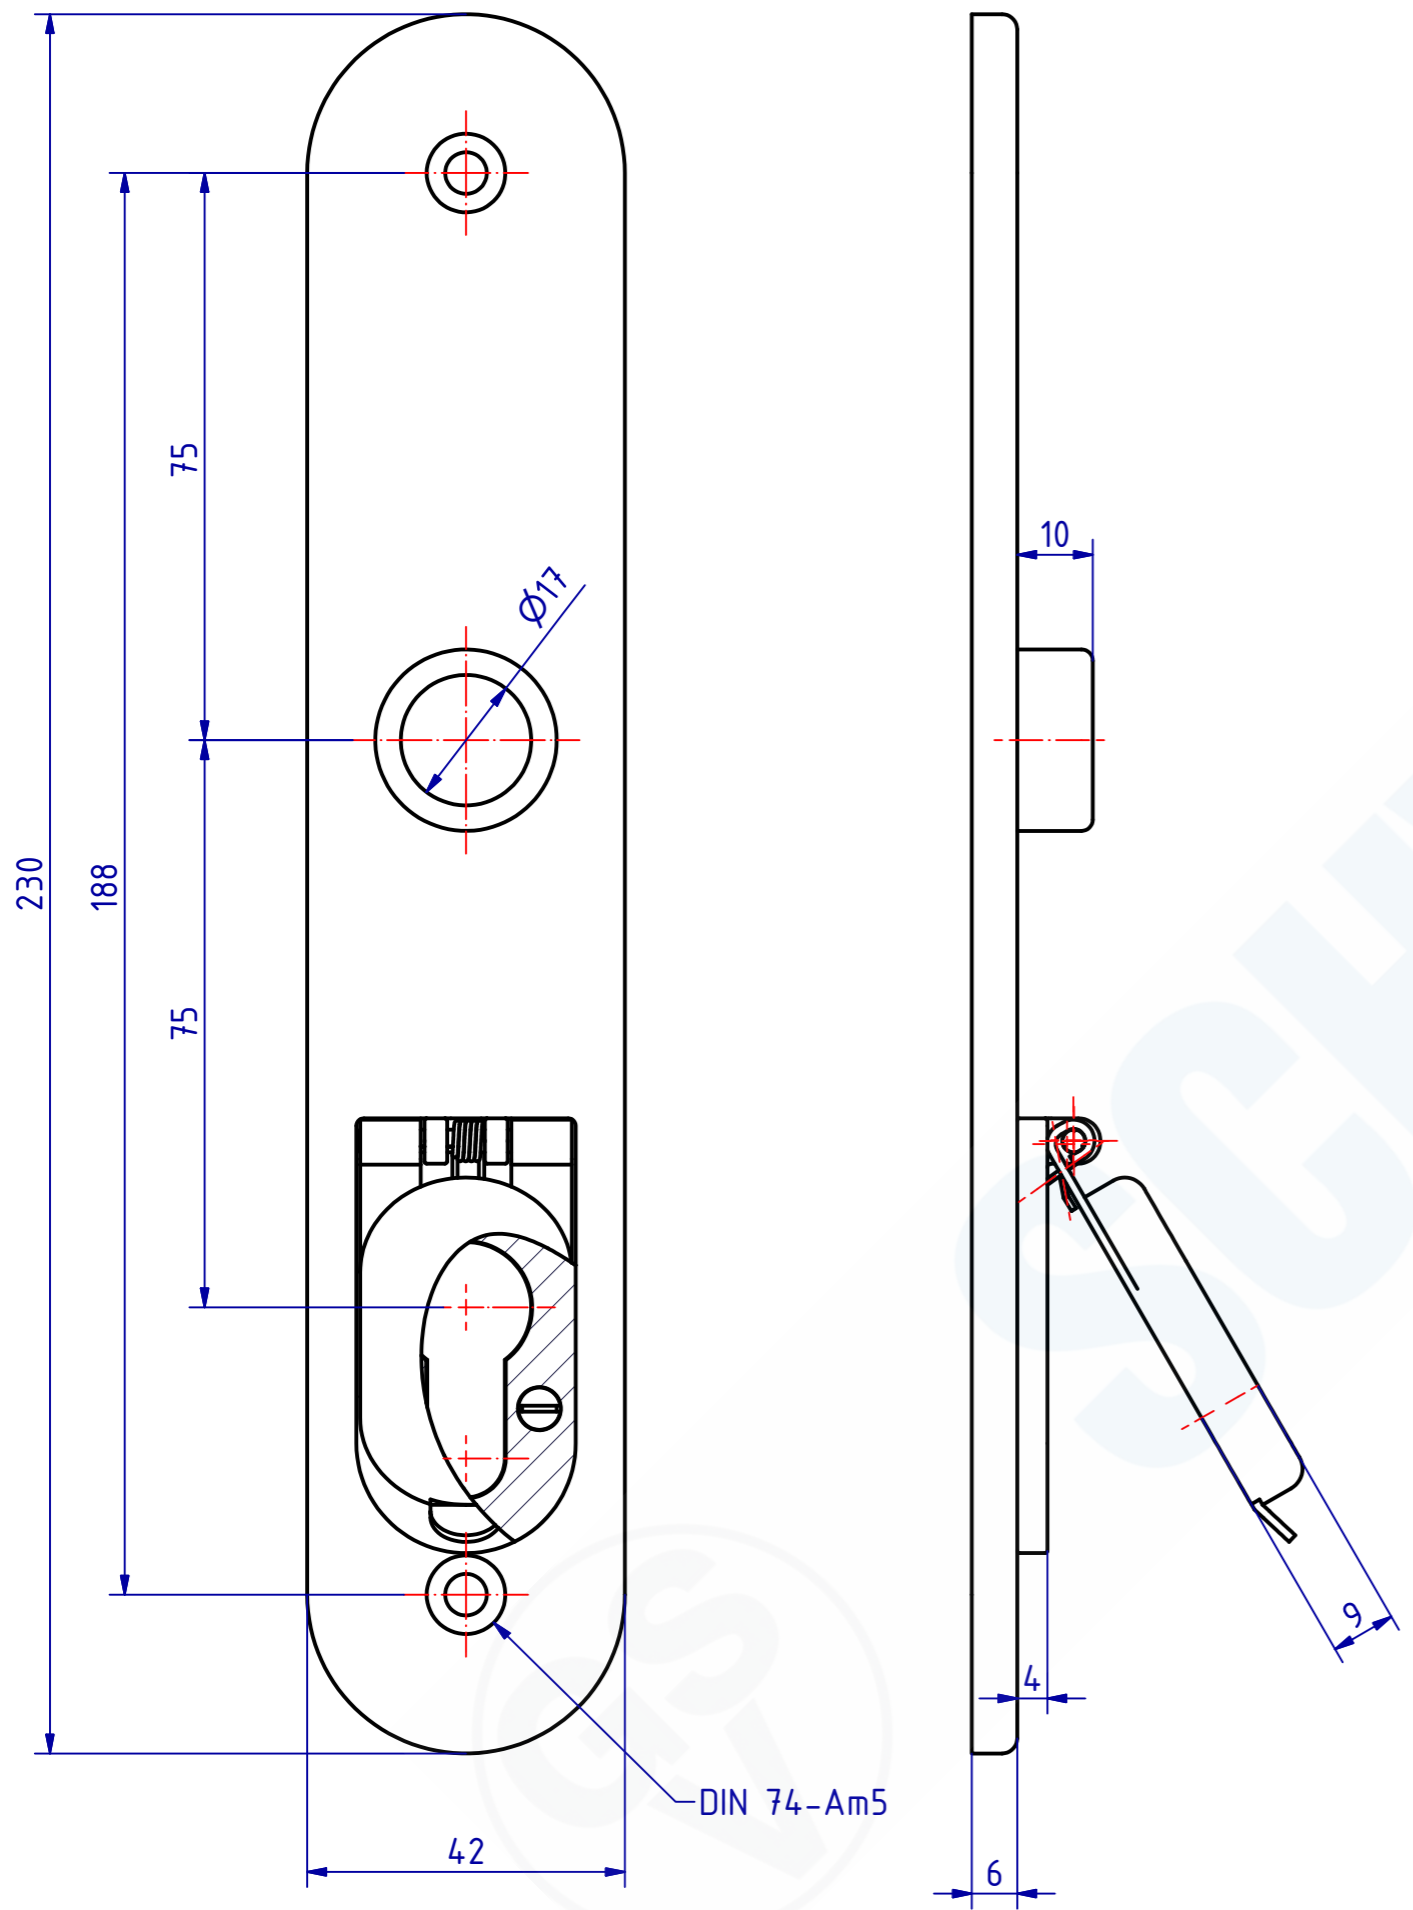

101287 Langschild mit Zylinderloch  
 GSV-Nr. 3343 ZK / 2 - 75mm  
 mit federnder klappbarer Blende Edelstahl rostfrei  
 Messing matt verchromt

101287 Long plate with cylinder hole  
 GSV-No. 3343ZK / 2 - 75mm  
 stainless steel spring loaded folding cover  
 brass satin chromed

<b>SCHWEPPER</b>			EDV-No.: 101287																																								
Beschlag GmbH & Co. KG Velberter Straße 83, 42579 Heiligenhaus Germany <a href="http://www.schwepper.com">www.schwepper.com</a>			Material:																																								
		Langschild mit Zylinderloch																																									
		GSV 3343 ZK / 2-75mm		1 A3																																							
<table border="1"> <thead> <tr> <th>Status</th> <th>Changes</th> <th>Date</th> <th>Name</th> </tr> </thead> <tbody> <tr> <td></td> <td></td> <td></td> <td></td> </tr> <tr> <td></td> <td></td> <td></td> <td></td> </tr> <tr> <td></td> <td></td> <td></td> <td></td> </tr> <tr> <td></td> <td></td> <td></td> <td></td> </tr> <tr> <td></td> <td></td> <td></td> <td></td> </tr> <tr> <td></td> <td></td> <td></td> <td></td> </tr> <tr> <td></td> <td></td> <td></td> <td></td> </tr> <tr> <td></td> <td></td> <td></td> <td></td> </tr> <tr> <td></td> <td></td> <td></td> <td></td> </tr> </tbody> </table>		Status	Changes	Date	Name																																					Datum Name Gez. 23.07.2019 mla Gepr. 23.07.2019 M.Schwenk	
Status	Changes	Date	Name																																								
		Technische Änderungen vorbehalten! Subject to technical changes!																																									