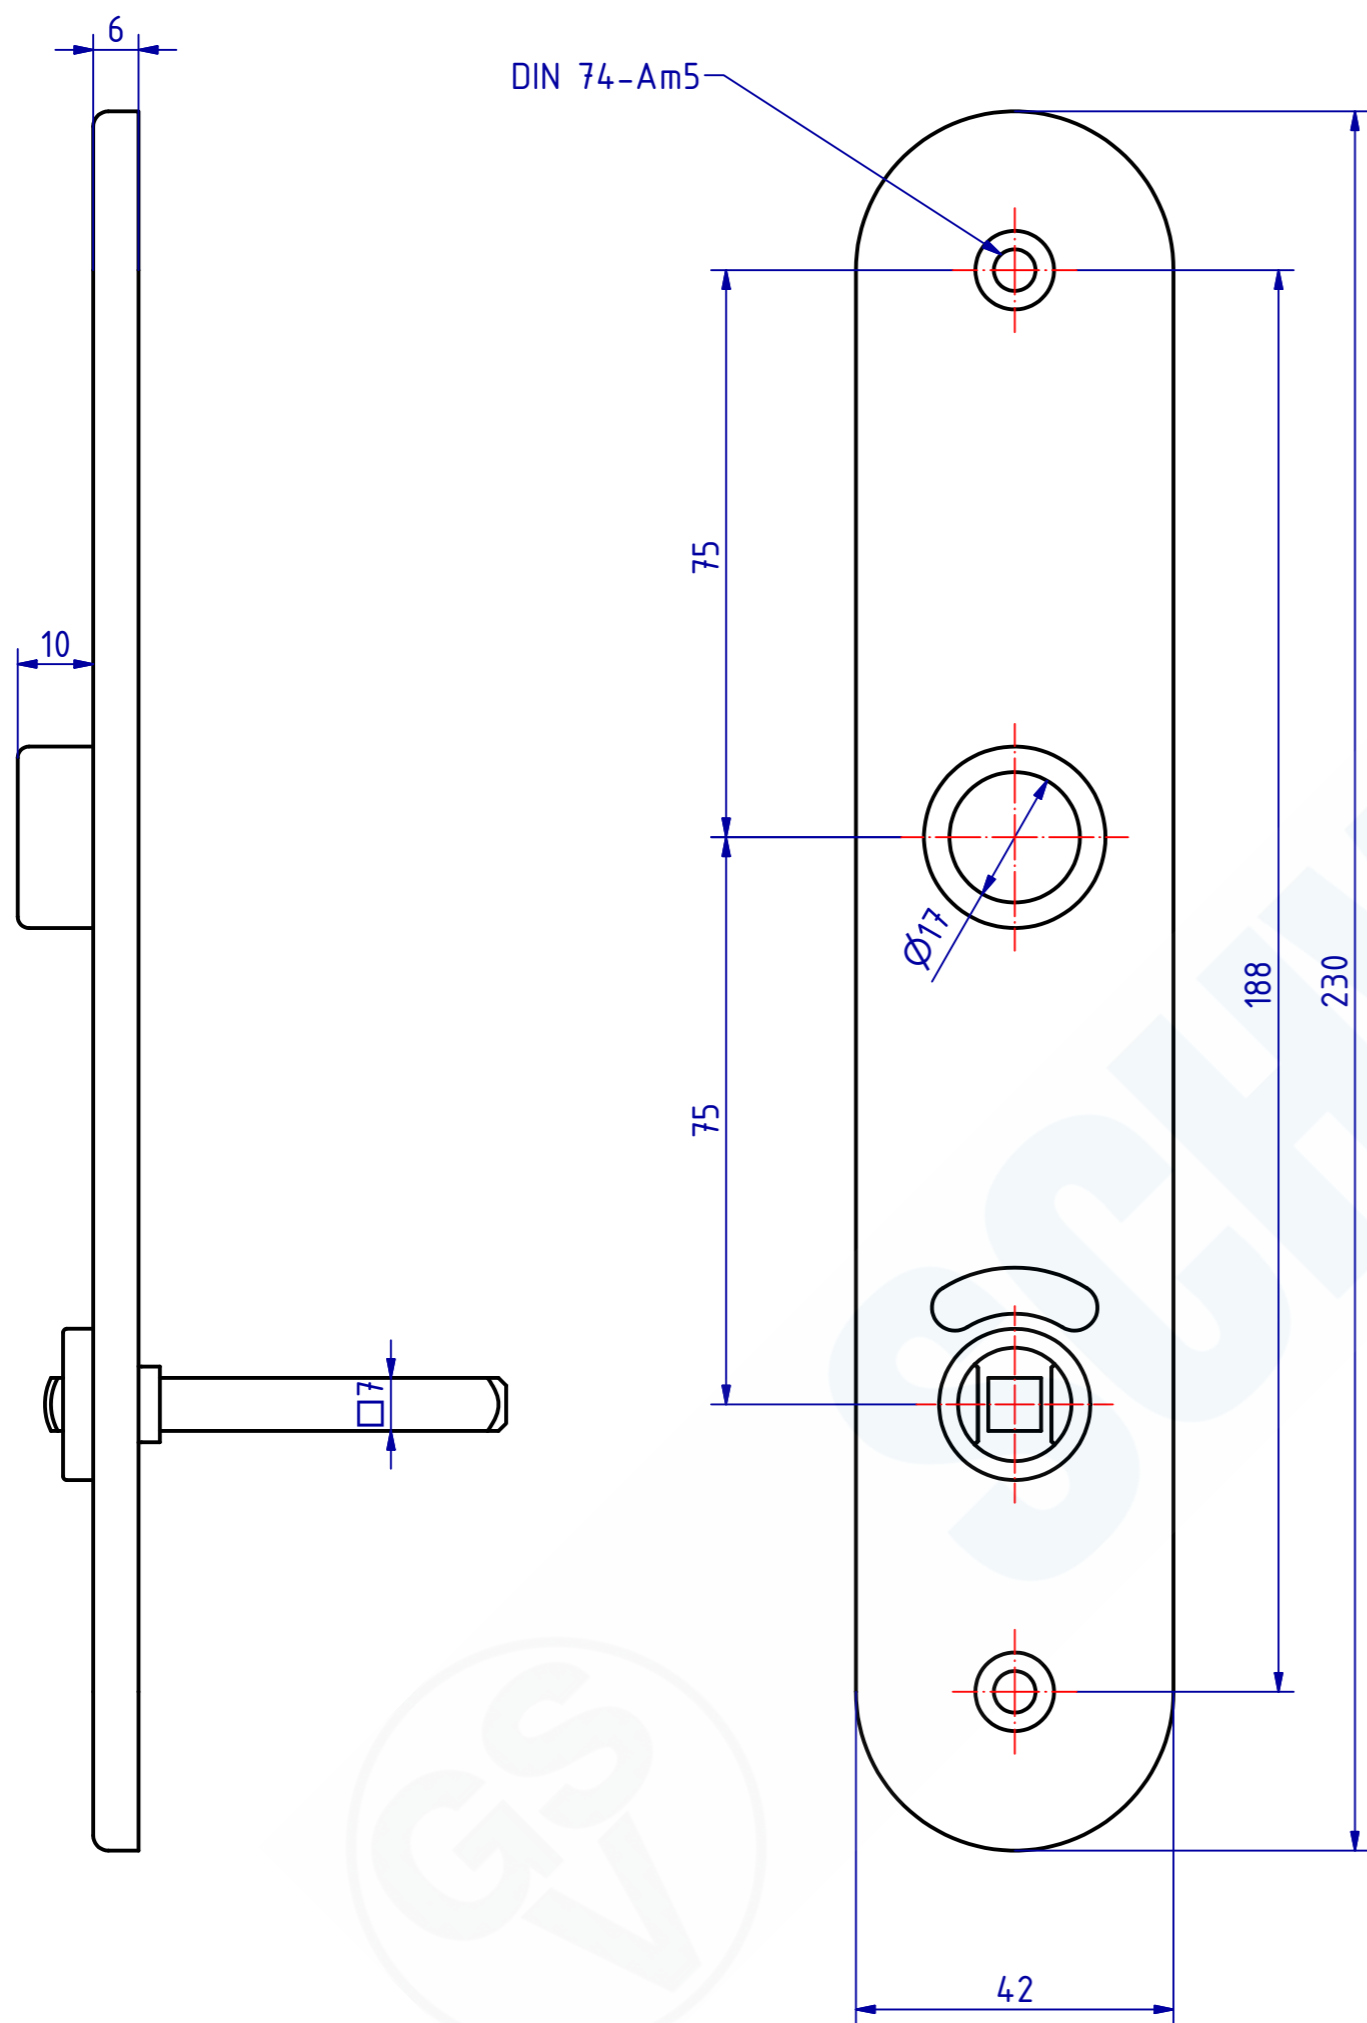

100309 WC-Longschild mit Rot/Grün Anzeige
 GSV-Nr. 3343 WCR / 2 - 75mm
 Messing matt verchromt

100309 WC-long plate with red/green
 red/green indicator
 GSV-No. 3343 WCR / 2 - 75mm
 brass satin chromed

SCHWEPPER Beschlag GmbH & Co. KG Velberter Straße 83, 42579 Heiligenhaus Germany www.schwepper.com			EDV-No.: 100309	
			Material:	
		Datum		Name
		Gez.	22.07.2019	mla
		Gepr.	22.07.2019	M.Schwenk
		Technische Änderungen vorbehalten! Subject to technical changes!		
Status	Changes	Date	Name	
		GSV 3343 WCR/2-75mm		1 A3