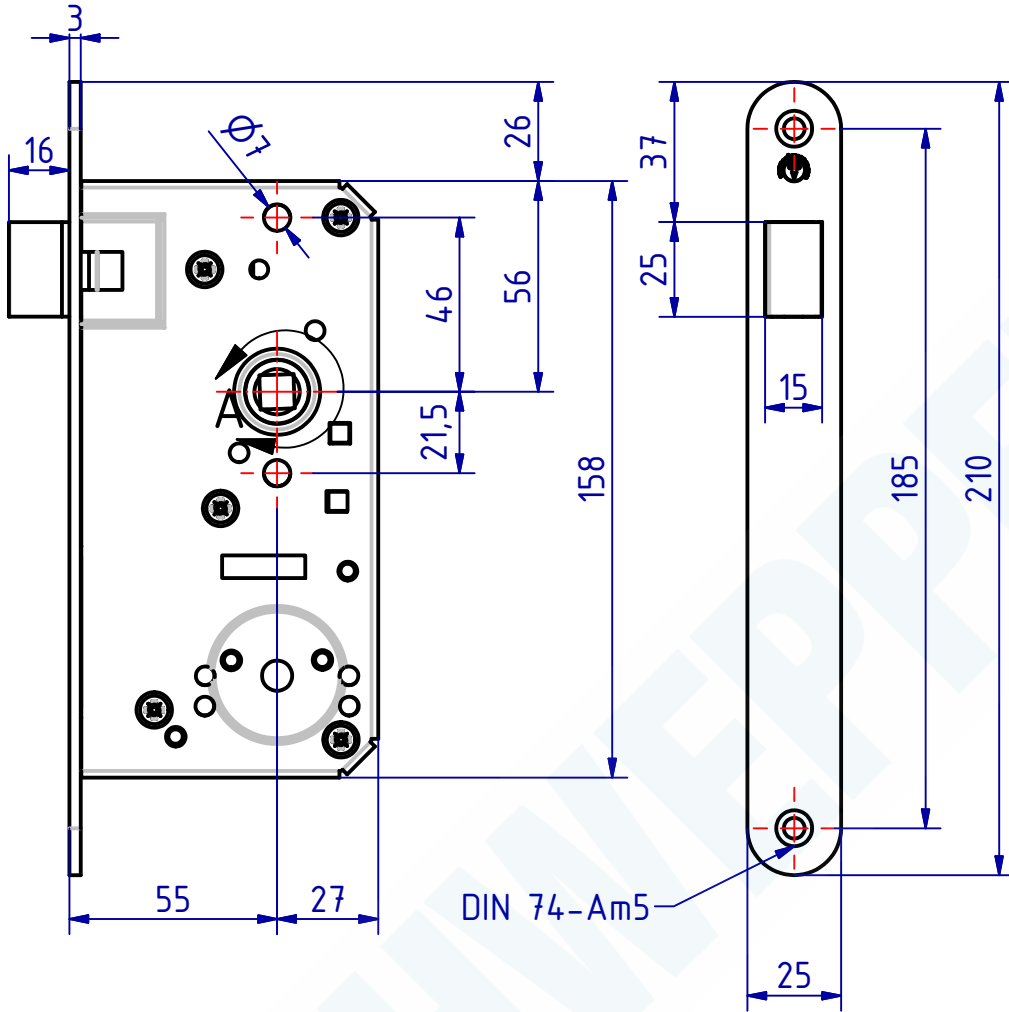

DIN 74-Am5

113536 Einsteckfallenschloss Dorn 55mm
GSV-Nr. 3816 F
links
ohne Schließblech
Fallenausschluss 16mm
Edelstahl rostfrei

113536 Mortise latch backset 55mm
GSV-No. 3816 F
left hand
without strike plate
latch protrusion 16mm
latch stainless steel

SCHWEPPER

Beschlag GmbH & Co. KG
Velberter Straße 83, 42579 Heiligenhaus Germany
www.schwepper.com

EDV-No.: 113536

Material:

**Einsteckfallenschloss Dorn
55mm**

GSV 3816 F

1

A4

**Technische Änderungen
vorbehalten!
Subject to technical
changes!**

Status	Changes	Date	Name

	Datum	Name
Gez.	20.04.2021	mia
Gepr.	20.04.2021	M.Schwenk