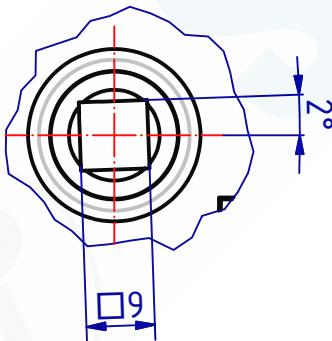

A (1 : 1)

113536 Einsteckfallenschloss Dorn 55mm
GSV-Nr. 3816 F
links
ohne Schließblech
Fallenausschluss 16mm
Edelstahl rostfrei

113536 Mortise latch backset 55mm
GSV-No. 3816 F
left hand
without strike plate
latch protrusion 16mm
latch stainless steel

SCHWEPPER

Beschlag GmbH & Co. KG
Velberter Straße 83, 42579 Heiligenhaus Germany
www.schwepper.com

EDV-No.: 113536

Material:

**Einsteckfallenschloss Dorn
55mm**

GSV 3816 F

1

A4

**Technische Änderungen
vorbehalten!
Subject to technical
changes!**

Status	Changes	Date	Name

	Datum	Name
Gez.	20.04.2021	mia
Gepr.	20.04.2021	M.Schwenk