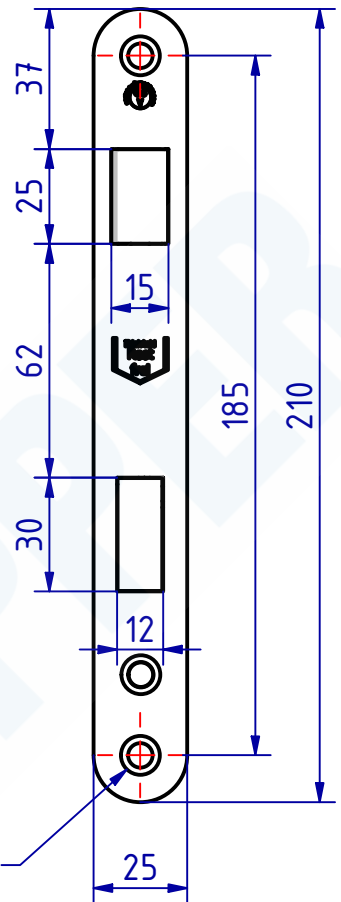

A (1:1)

DIN 74-Am5

110405 Einsteckschloss Dorn 54mm
GSV-Nr. 5696 Z
Edelstahl rostfrei
links

110405 Mortise lock backset 54mm
GSV-No. 5696Z
left hand
without cylinder | strike plate
stainless steel

SCHWEPPER

Beschlag GmbH & Co. KG
Velberter Straße 83, 42579 Heiligenhaus Germany
www.schwepper.com

EDV-No.: 110405

Material:

Einsteckschloss Dorn 54mm

GSV 5696 Z

1

A4

Technische Änderungen vorbehalten!
Subject to technical changes!