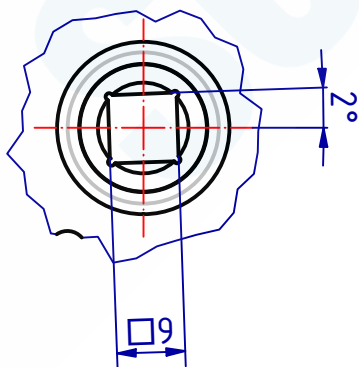

A (1:1)

DIN 74-Am5

110405 Einsteckschloss Dorn 54mm
GSV-Nr. 5696 Z
Edelstahl rostfrei
links

110405 Mortise lock backset 54mm
GSV-No. 5696Z
left hand
without cylinder | strike plate
stainless steel

SCHWEPPER

Beschlag GmbH & Co. KG
Velberter Straße 83, 42579 Heiligenhaus Germany
www.schwepper.com

EDV-No.: 110405

Material:

Einsteckschloss Dorn 54mm

GSV 5696 Z

1

A4

Technische Änderungen vorbehalten!
Subject to technical changes!