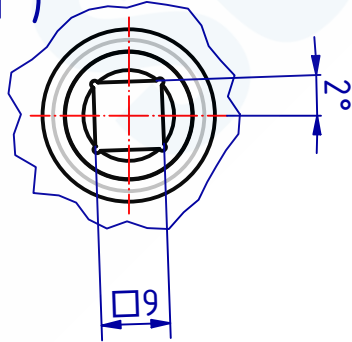

A (1:1)

110406 Einsteckschloss Dorn 54mm  
 GSV-Nr. 5696 Z  
 Edelstahl rostfrei  
 rechts

110406 Mortise lock backset 54mm  
 GSV-No. 5696Z  
 right hand  
 without cylinder | strike plate  
 stainless steel

# SCHWEPPER

Beschlag GmbH & Co. KG  
 Velberter Straße 83, 42579 Heiligenhaus Germany  
 www.schwepper.com

EDV-No.: 110406

Material:

**Einsteckschloss Dorn 54mm**

**GSV5696 Z**

1

A4