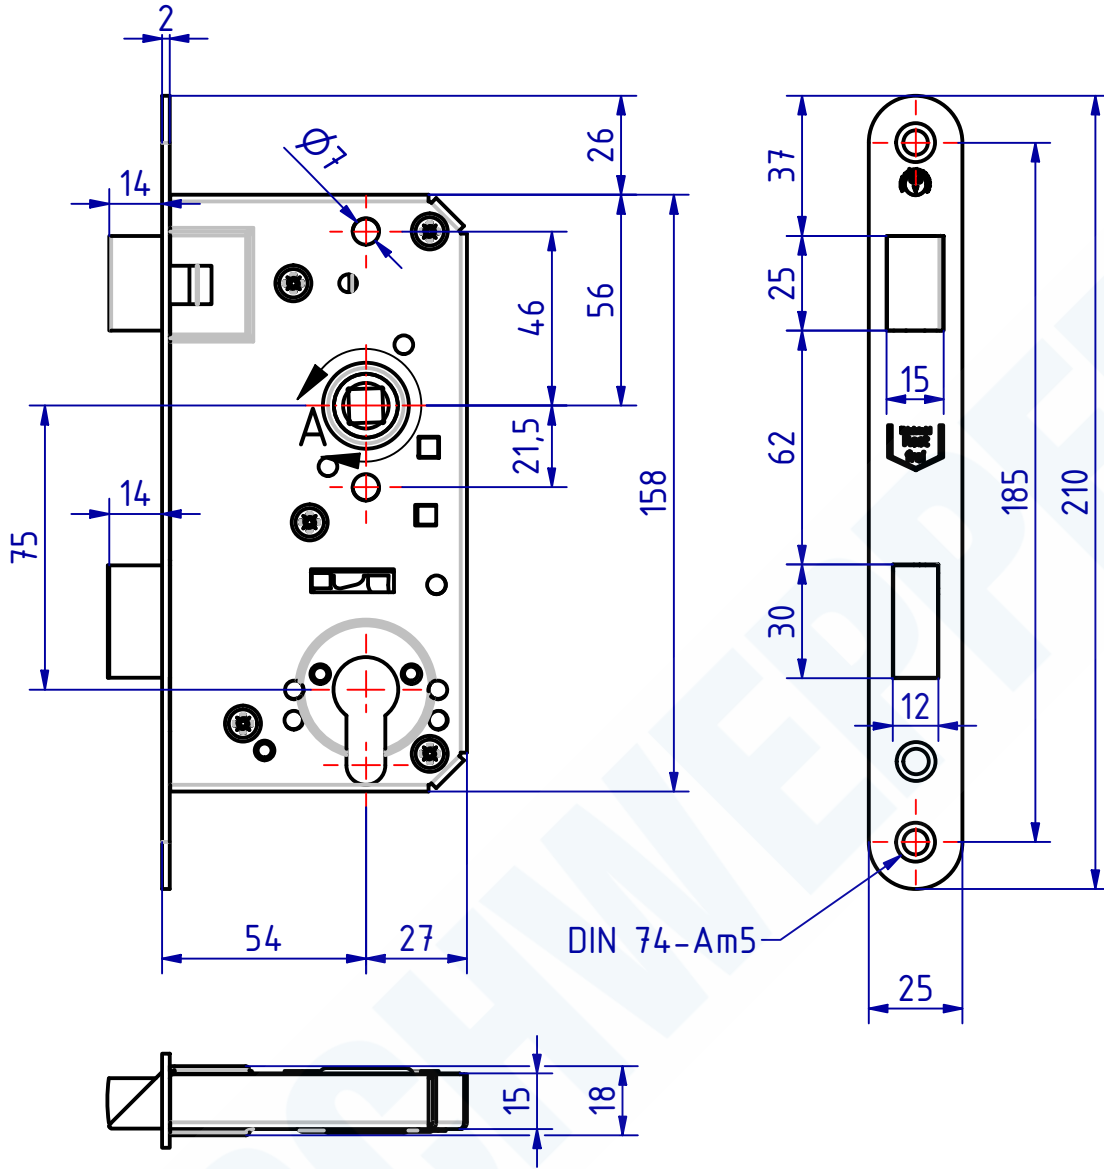

A (1:1)

110406 Einsteckschloss Dorn 54mm  
 GSV-Nr. 5696 Z  
 Edelstahl rostfrei  
 rechts

110406 Mortise lock backset 54mm  
 GSV-No. 5696Z  
 right hand  
 without cylinder | strike plate  
 stainless steel

# SCHWEPPER

Beschlag GmbH & Co. KG  
 Velberter Straße 83, 42579 Heiligenhaus Germany  
 www.schwepper.com

EDV-No.: 110406

Material:

**Einsteckschloss Dorn 54mm**

**GSV5696 Z**

1

A4