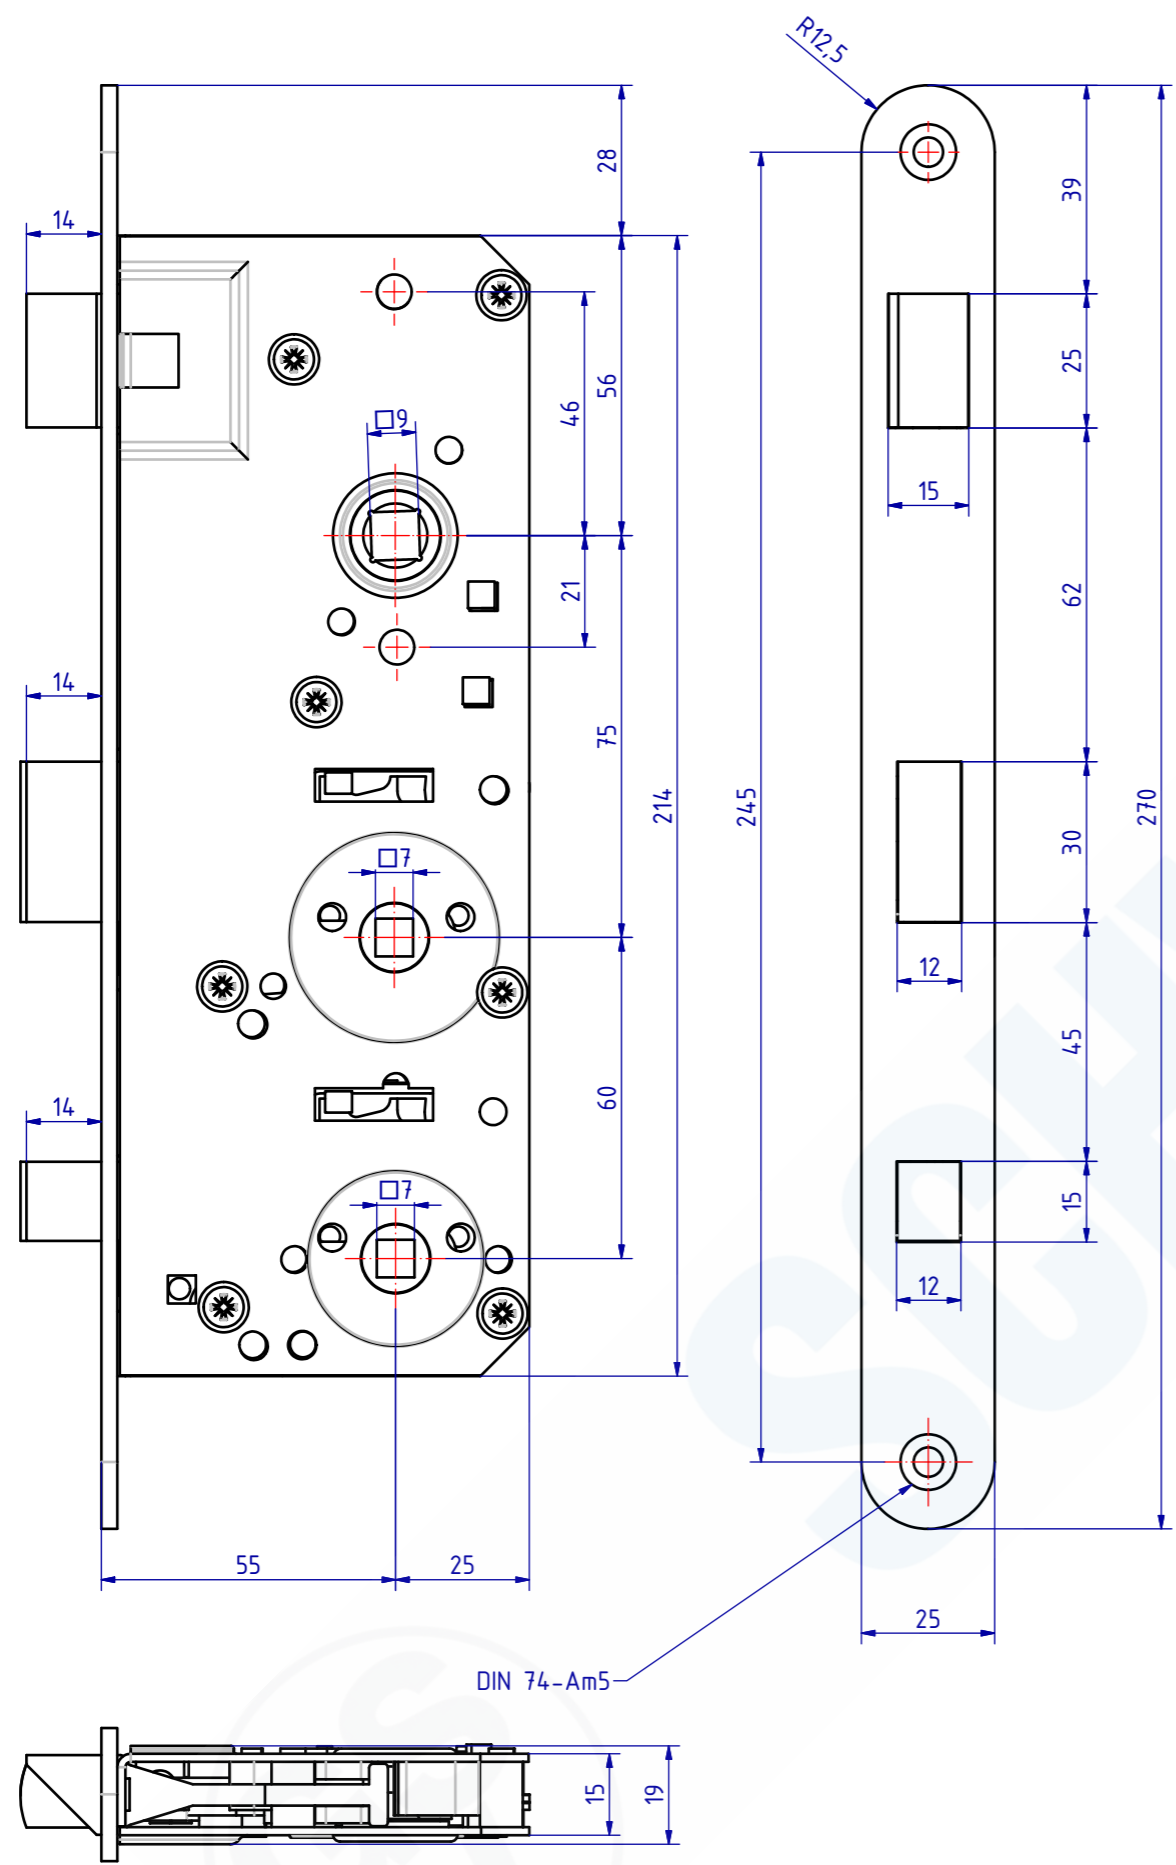

106192 Einsteck-WC-Schloss Dorn 55mm
GSV-Nr. 3596
links
ohne Schließblech
Messing matt verchromt
mit Riegelsperre im oberen Riegel
gegen einschließen gesichert

106192 Mortise lock
GSV-No. 3596
left hand
without strike plate
brass satin chromed
with locking device in the upper
dead bolt to prevent unauthorized locking

SCHWEPPER			EDV-No.: 106192	
Beschlag GmbH & Co. KG Velberter Straße 83, 42579 Heiligenhaus Germany www.schwepper.com			Material:	
		Datum	Name	Einsteck-WC-Schloss Dorn 55mm
		Gez.	07.08.2019 mla	
		Gepr.	07.08.2019 M.Schwenk	
		Technische Änderungen vorbehalten! Subject to technical changes!		
Status	Changes	Date	Name	GSV 3596
				1
				A2