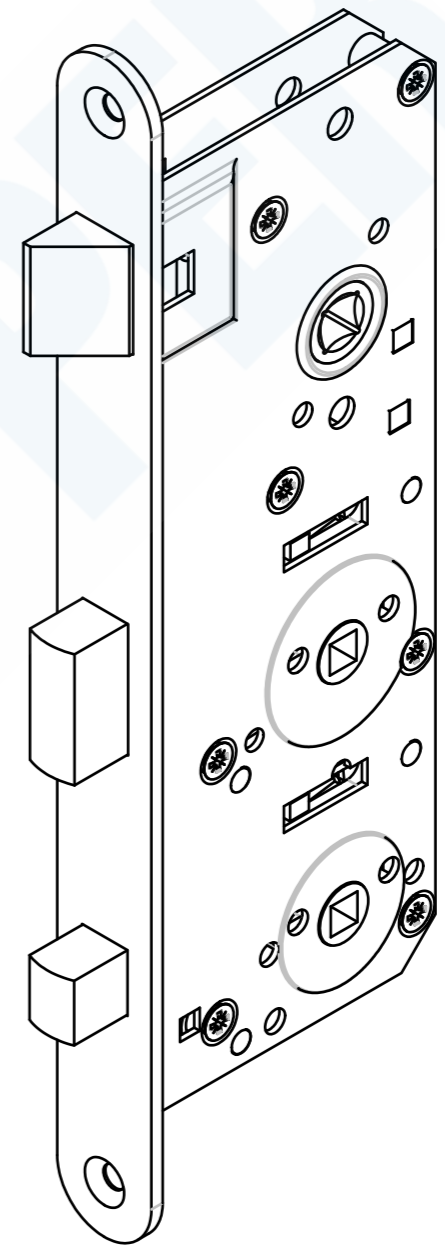

106192 Einsteck-WC-Schloss Dorn 55mm
GSV-Nr. 3596
links
ohne Schließblech
Messing matt verchromt
mit Riegelsperre im oberen Riegel
gegen einschließen gesichert

106192 Mortise lock
GSV-No. 3596
left hand
without strike plate
brass satin chromed
with locking device in the upper
dead bolt to prevent unauthorized locking

SCHWEPPER			EDV-No.: 106192	
Beschlag GmbH & Co. KG Velberter Straße 83, 42579 Heiligenhaus Germany www.schwepper.com			Material:	
		Datum	Name	Einsteck-WC-Schloss Dorn 55mm
		Gez.	07.08.2019 mla	
		Gepr.	07.08.2019 M.Schwenk	
		Technische Änderungen vorbehalten! Subject to technical changes!		
Status	Changes	Date	Name	GSV 3596
				1
				A2