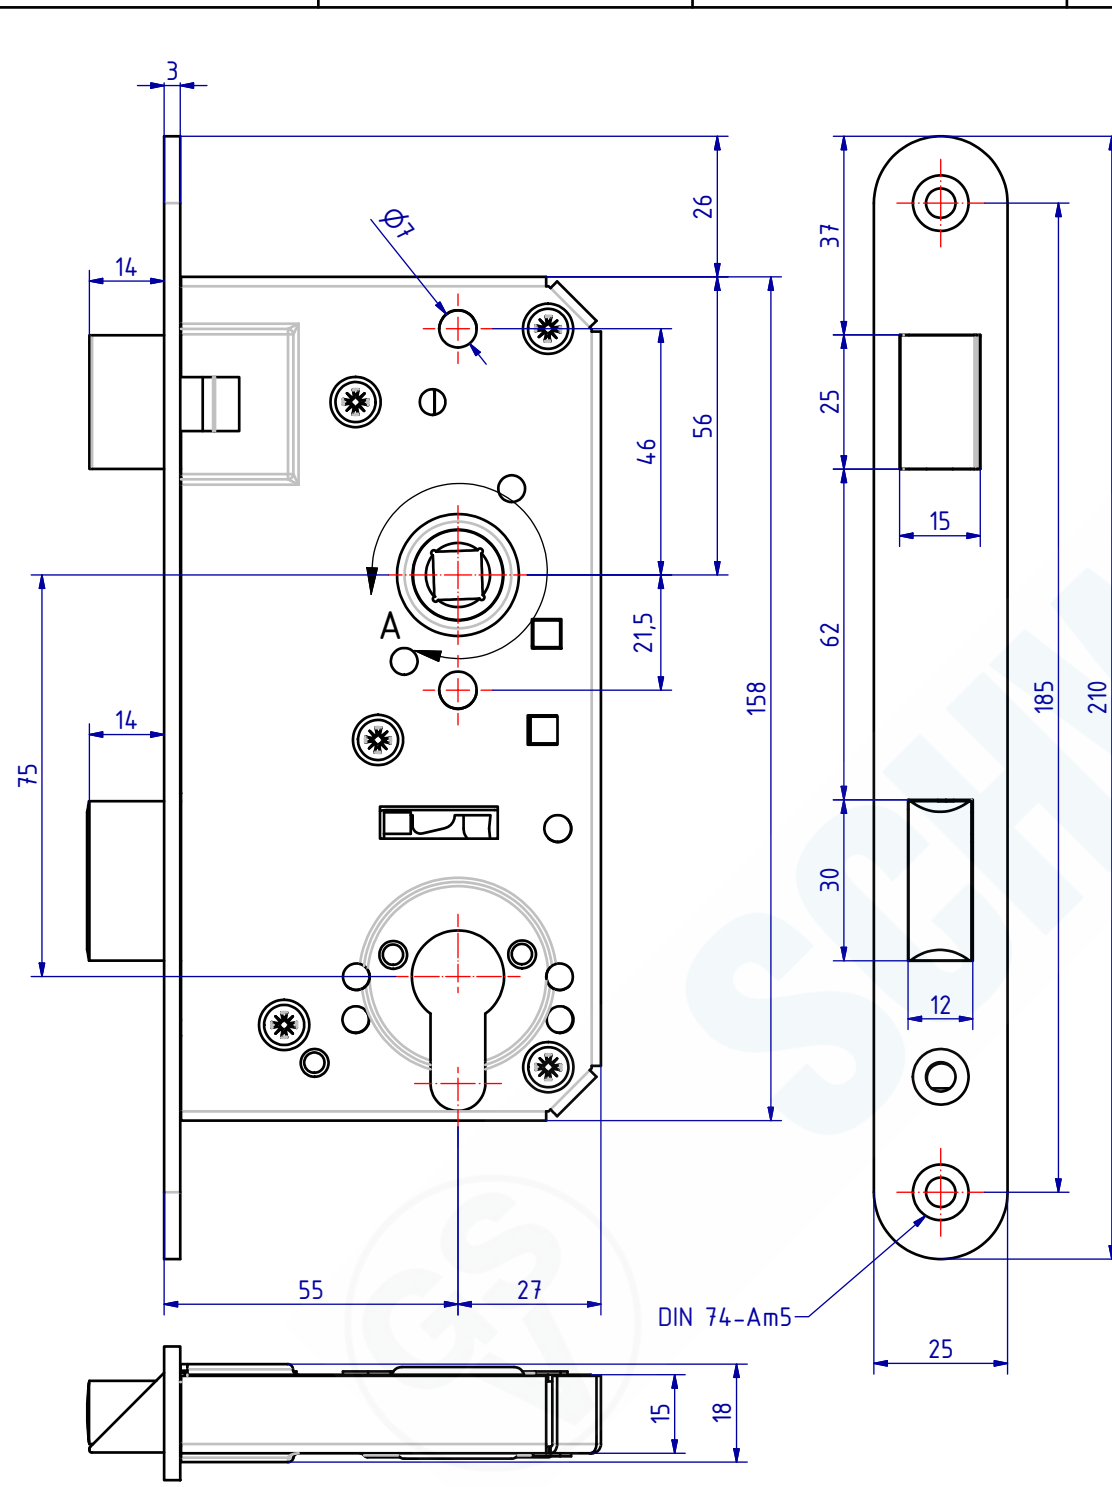

SCHWEPPER

A (1:1)

SCHWEPPER Beschlag GmbH & Co Schlösser und Beschläge für den Schiffbau		G. Schwepper Velberter Straße 83 42 579 Heiligenhaus-Heiterscheid Telefon 02056-5855 -0 Telefax 02056-5855 -41 Internet www.schwepper.com		EDV-Nr.: 120962
		Datum Name Gez. 24.07.2017 mla Gepr. 24.07.2017 mla		Werkstoff: Einsteckschloss Dorn 55mm
Technische Änderungen vorbehalten! Subject to technical changes!		GSV M316Z		1 A3
Status	Änderungen	Datum	Name	