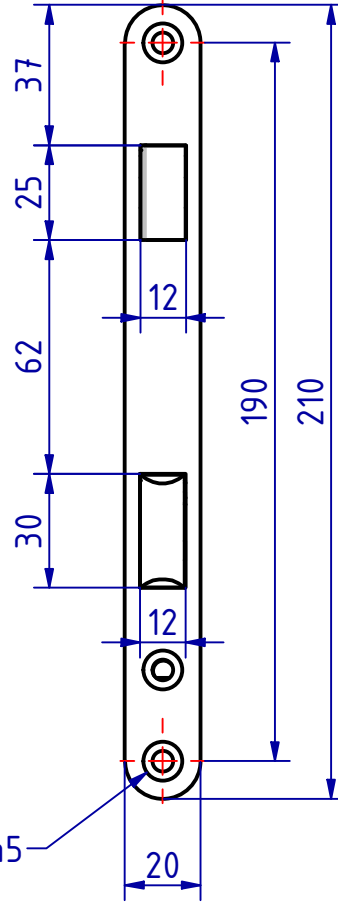

DIN 74-Am5

**SCHWEPPER**

Beschlag GmbH & Co. KG  
 Velberter Straße 83, 42579 Heiligenhaus Germany  
 www.schwepper.com

EDV-No.: 125634

Material:

**Einsteckschloss Dorn 55 mm**

**Technische Änderungen vorbehalten!  
 Subject to technical changes!**