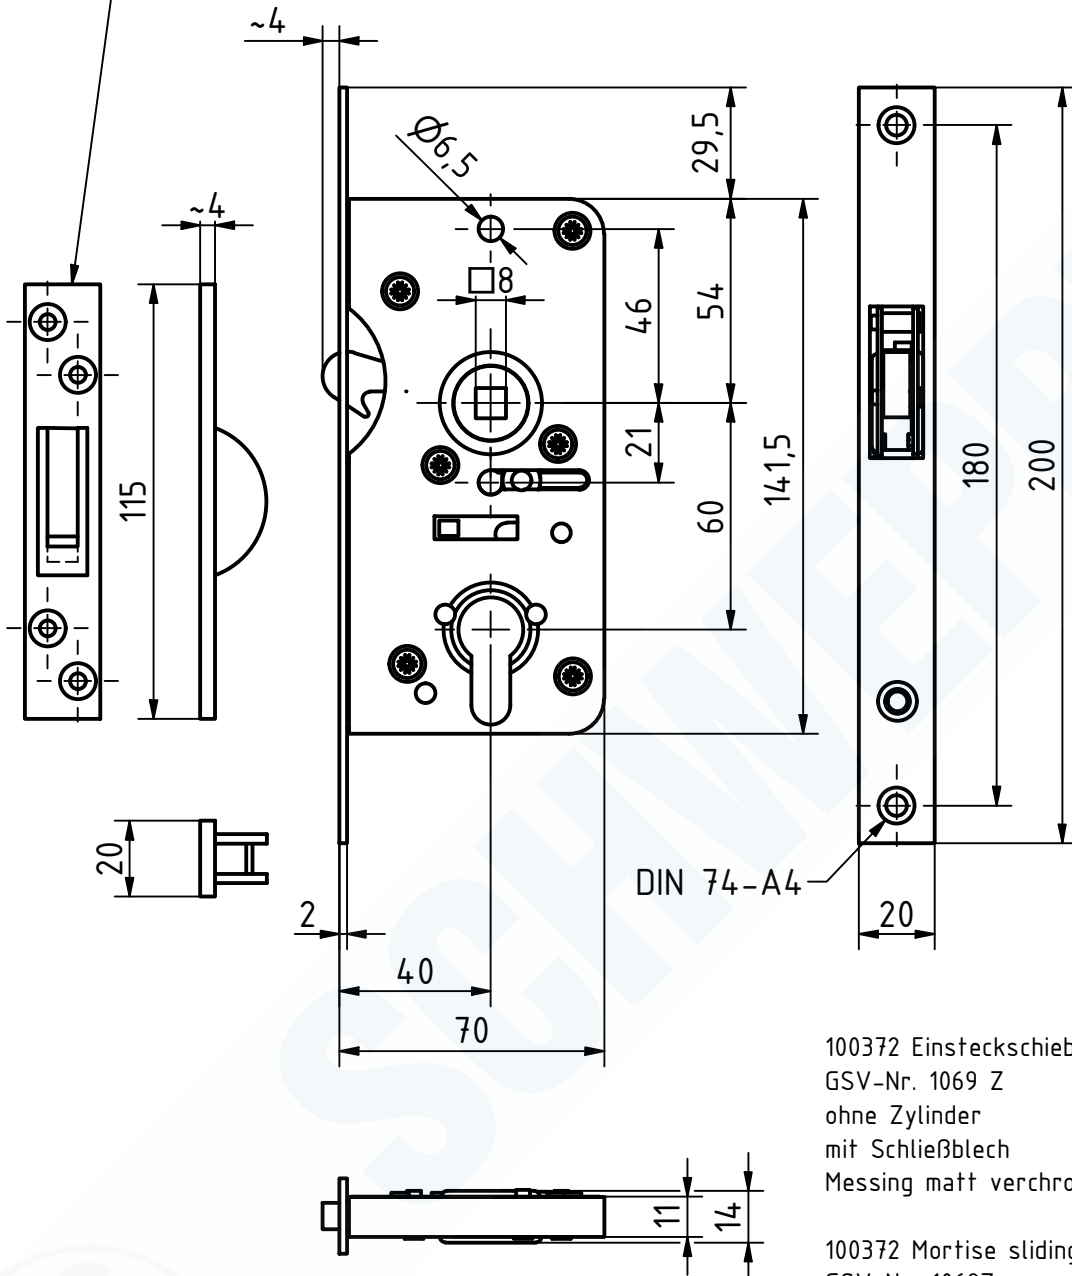

Bauteil wird in Ms-Sandguß gefertigt
 Stichmaße sind individuell gefertigt (exakte wiederkehrende Maßangabe nicht möglich).

This item is casted material.
 Gauges are being individually manufactured (no exact recurrent data possible)

100372 Einsteckschiebetürschloss Dorn 40mm
 GSV-Nr. 1069 Z
 ohne Zylinder
 mit Schließblech
 Messing matt verchromt

100372 Mortise sliding lock backset 40mm
 GSV-No. 1069Z
 without cylinder
 with strike plate
 brass satin chromed

SCHWEPPER

Beschlag GmbH & Co. KG
 Velberter Straße 83, 42579 Heiligenhaus Germany
 www.schwepper.com

EDV-No.: 100372

Material:

**Einsteckschiebetürschloss
 Dorn 40mm**

GSV 1069 Z

**1
 A4**

**Technische Änderungen
 vorbehalten!
 Subject to technical
 changes!**