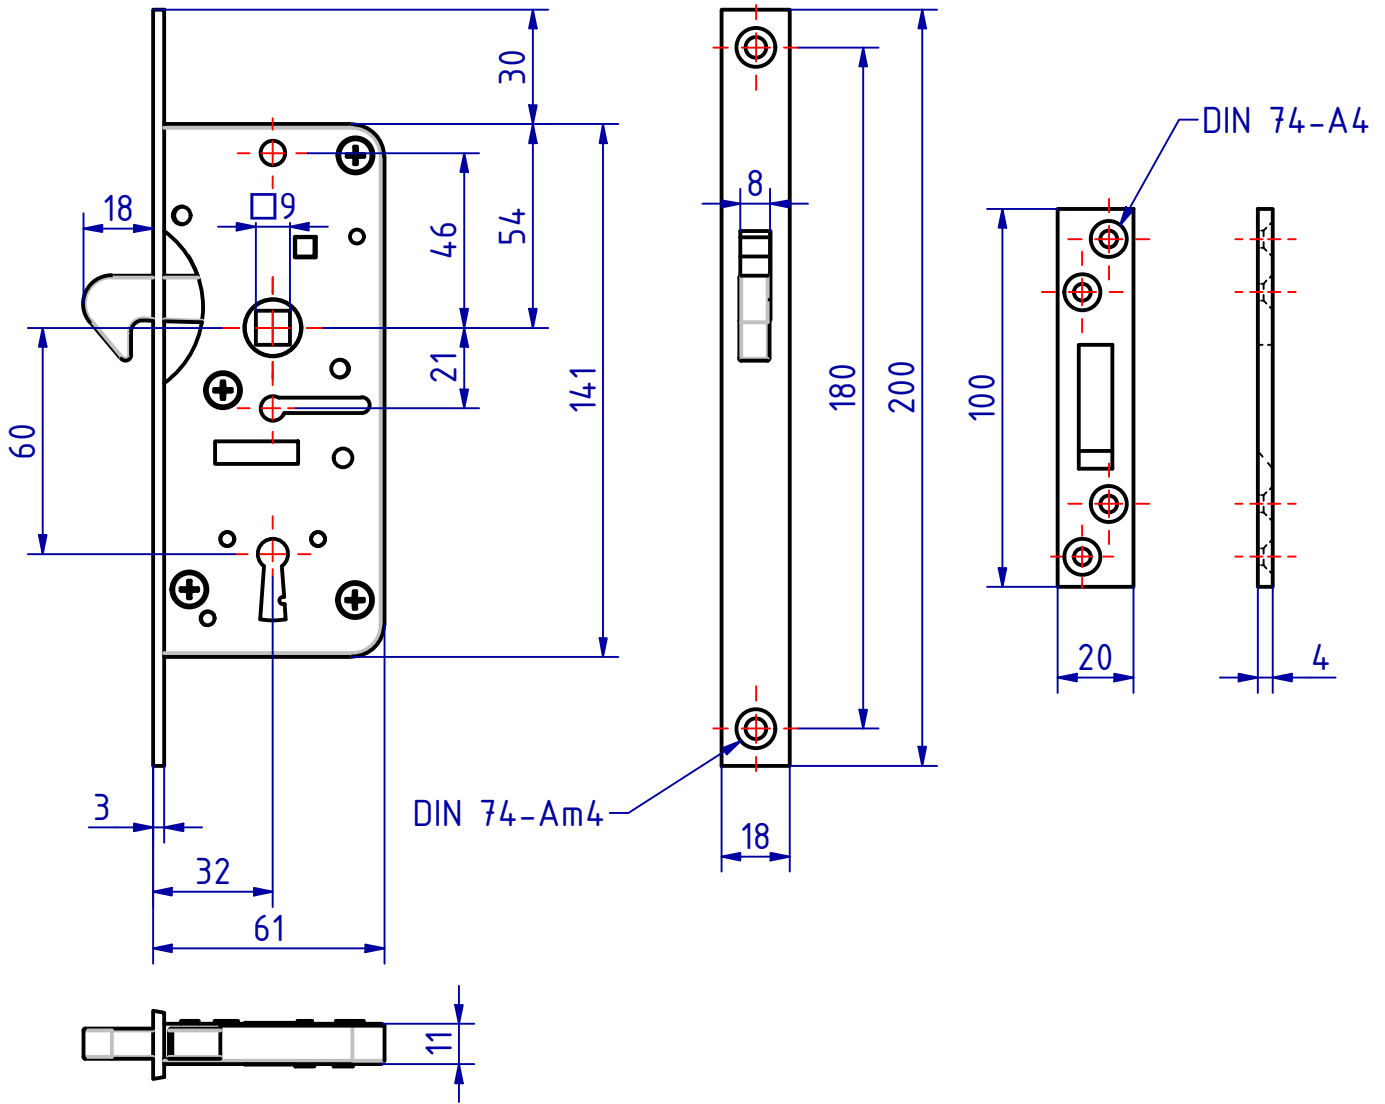

120459 Einsteckschiebetürschloss Dorn 32mm
GSV-Nr. 969
mit Schließblech
Messing matt verchromt

120459 Mortise sliding door lock
GSV-No. 969
with strike plate
brass satin chromed

SCHWEPPER

Beschlag GmbH & Co. KG
Velberter Straße 83, 42579 Heiligenhaus Germany
www.schwepper.com

EDV-No.: 120459

Material:

**Einsteckschiebetürschloss
Dorn 32mm**

GSV 969

**1
A4**

**Technische Änderungen
vorbehalten!
Subject to technical
changes!**

Status	Changes	Date	Name

Datum	Name
Gez. 03.07.2023	m.la
Gepr. 03.07.2023	M.Sch