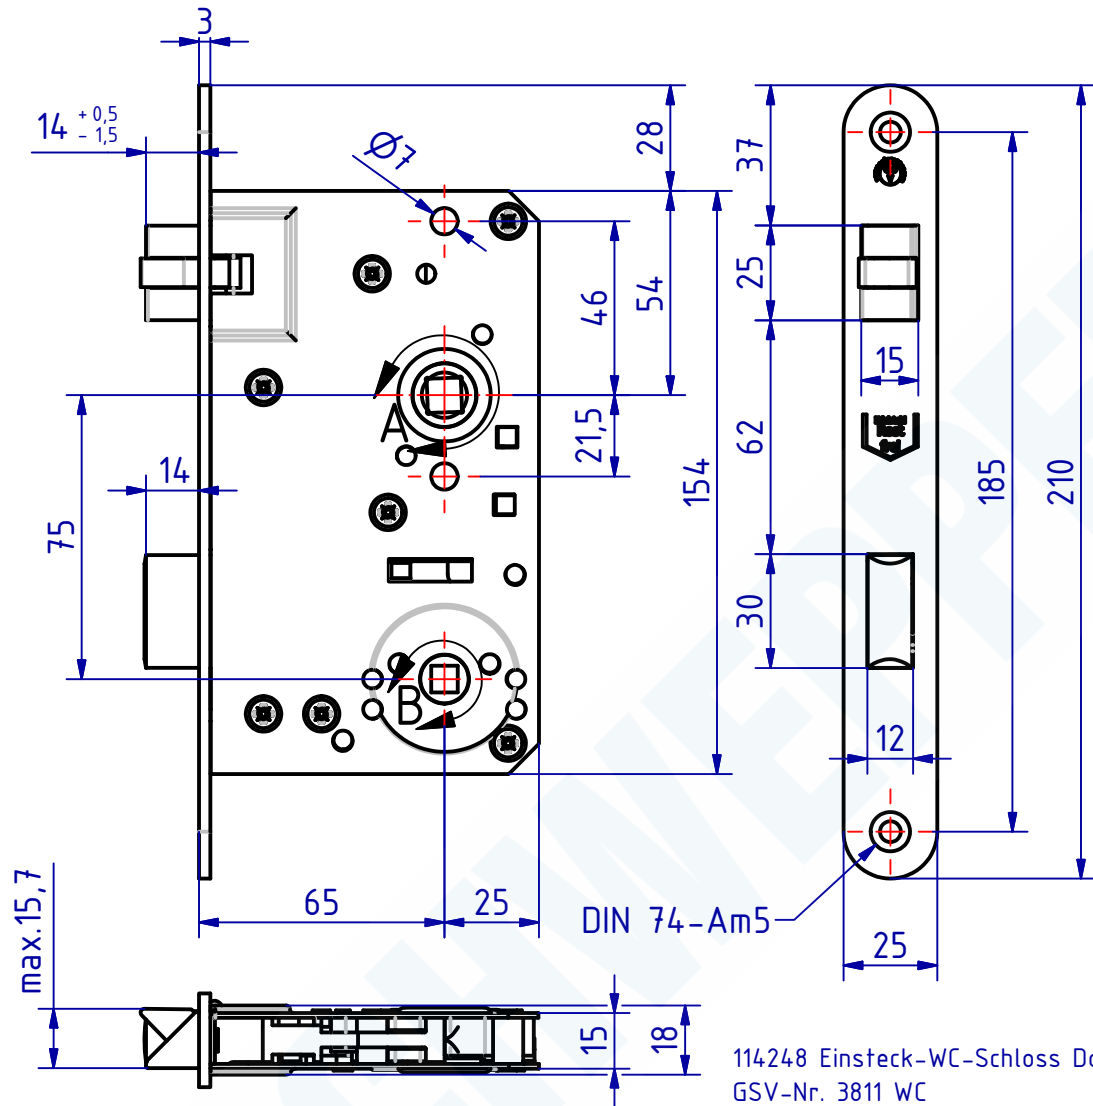

B (1:1)

A (1:1)

114248 Einsteck-WC-Schloss Dorn 65mm
 GSV-Nr. 3811 WC
 rechts
 offener Kasten
 Fallenausschluss Toleranz + 0,5/-1,5mm
 Fallenkopfdicke mit Kurbel max. 15,7mm
 ohne Schließblech
 Edelstahl rostfrei

114248 Mortise WC-lock backset 65mm
 GSV-No. 3811 WC
 right hand
 open lockcase
 without strike plate
 latch protrusion tolerance +0,5/-1,5mm
 stainless steel

SCHWEPPER

Beschlag GmbH & Co. KG
 Velberter Straße 83, 42579 Heiligenhaus Germany
 www.schwepper.com

EDV-No.: 114248

Material:

**Einsteck-WC-Schloss Dorn
 65mm**

GSV 3811 WC

1

A4

**Technische Änderungen
 vorbehalten!
 Subject to technical
 changes!**

Status	Changes	Date	Name
		Datum	Name
		Gez. 25.09.2019	mia
		Gepr. 25.09.2019	M.Schwenk