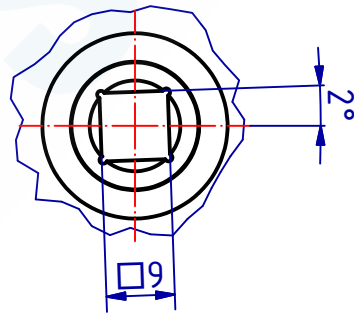

B (1:1)

A (1:1)

114248 Einsteck-WC-Schloss Dorn 65mm
 GSV-Nr. 3811 WC
 rechts
 offener Kasten
 Fallenausschluss Toleranz + 0,5/-1,5mm
 Fallenkopfdicke mit Kurbel max. 15,7mm
 ohne Schließblech
 Edelstahl rostfrei

114248 Mortise WC-lock backset 65mm
 GSV-No. 3811 WC
 right hand
 open lockcase
 without strike plate
 latch protrusion tolerance +0,5/-1,5mm
 stainless steel

SCHWEPPER

Beschlag GmbH & Co. KG
 Velberter Straße 83, 42579 Heiligenhaus Germany
 www.schwepper.com

EDV-No.: 114248

Material:

**Einsteck-WC-Schloss Dorn
 65mm**

GSV 3811 WC

1

A4

**Technische Änderungen
 vorbehalten!
 Subject to technical
 changes!**

Status	Changes	Date	Name
		Datum	Name
		Gez. 25.09.2019	mia
		Gepr. 25.09.2019	M.Schwenk