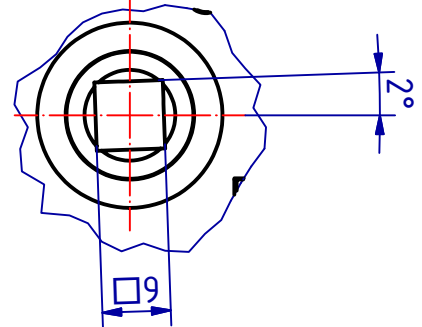

A (1:1)

SCHWEPPER

Beschlag GmbH & Co
Schlösser und Beschläge für den Schiffbau

G. Schwepper
Velberter Straße 83
42 579 Heiligenhaus-Hellerscheid
Telefon 02056-5855-0
Telefax 02056-5855-41
Internet www.schwepper.com

EDV-Nr.: 113565

Werkstoff:

Einsteck-WC-Schloss Dorn
65mm

GSV 3819 WC

1
A4

	Datum	Name
Gez.	30.09.2019	mia
Gepr.	30.09.2019	msch
Technische Änderungen vorbehalten! Subject to technical changes!		

Status	Änderungen	Datum	Name