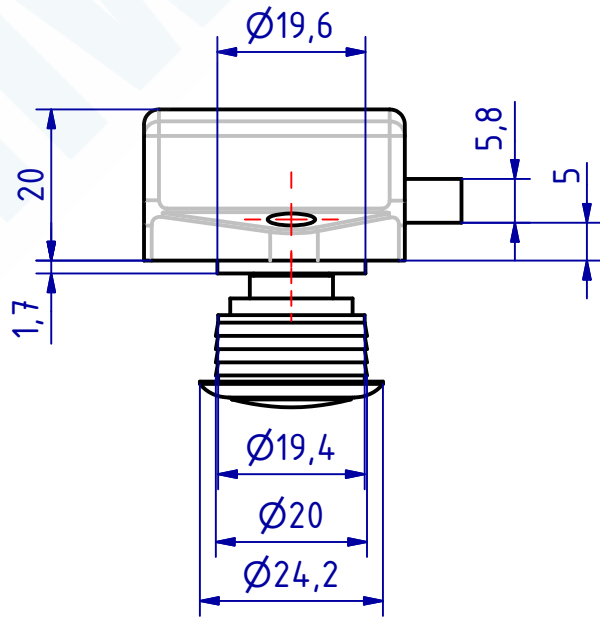

110634 Druckschnäpper
 GSV-Nr. 7740
 für Türstärke 16mm
 Kunststoff matt vernickelt

110634 Push lock
 GSV-No. 7740
 for door thickness 16mm
 plastic satin nickeled

SCHWEPPER

Beschlag GmbH & Co. KG
 Velberter Straße 83, 42579 Heiligenhaus Germany
 www.schwepper.com

EDV-No.: 110634

Material:

Druckschnäpper

GSV 7740

1

A4

Technische Änderungen vorbehalten!
Subject to technical changes!

Status	Changes	Date	Name
		Datum	Name
		Gez. 03.12.2020	mia
		Gepr. 03.12.2020	M.Schwenk