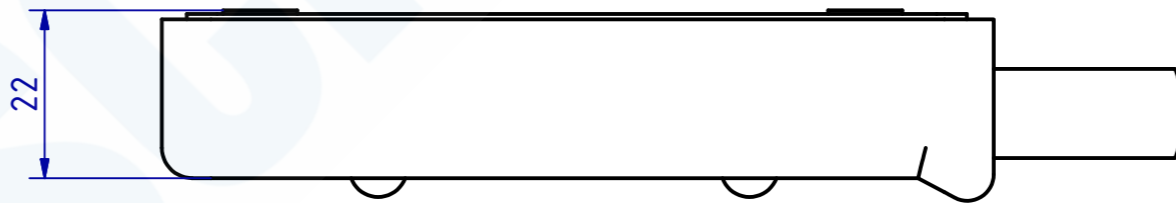

2-tour
2-throw

100227 Kastenriegelschloss
GSV-Nr. 3240 Z
rechts
ohne Zylinder
Messing matt verchromt

100227 Rim Deadlock
GSV-No. 3240 Z
right hand
without cylinder
brass satin chromed

SCHWEPPER Beschlag GmbH & Co. KG Velberter Straße 83, 42579 Heiligenhaus Germany www.schwepper.com			EDV-No.: 100227
Gez. 22.07.2019		Name mla	Material: Kastenriegelschloss
Gepr. 22.07.2019		M.Schwenk	
Technische Änderungen vorbehalten! Subject to technical changes!			GSV 3240 Z
Status	Changes	Date	