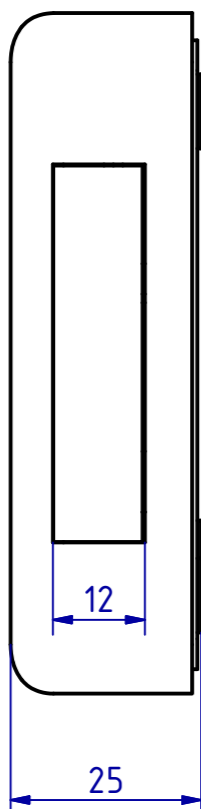

2-tour
2-throw

100227 Kastenriegelschloss
GSV-Nr. 3240 Z
rechts
ohne Zylinder
Messing matt verchromt

100227 Rim Deadlock
GSV-No. 3240 Z
right hand
without cylinder
brass satin chromed

SCHWEPPER Beschlag GmbH & Co. KG Velberter Straße 83, 42579 Heiligenhaus Germany www.schwepper.com			EDV-No.: 100227
Gez. 22.07.2019		Name mla	Material: Kastenriegelschloss
Gepr. 22.07.2019		M.Schwenk	
Technische Änderungen vorbehalten! Subject to technical changes!			GSV 3240 Z
Status	Changes	Date	