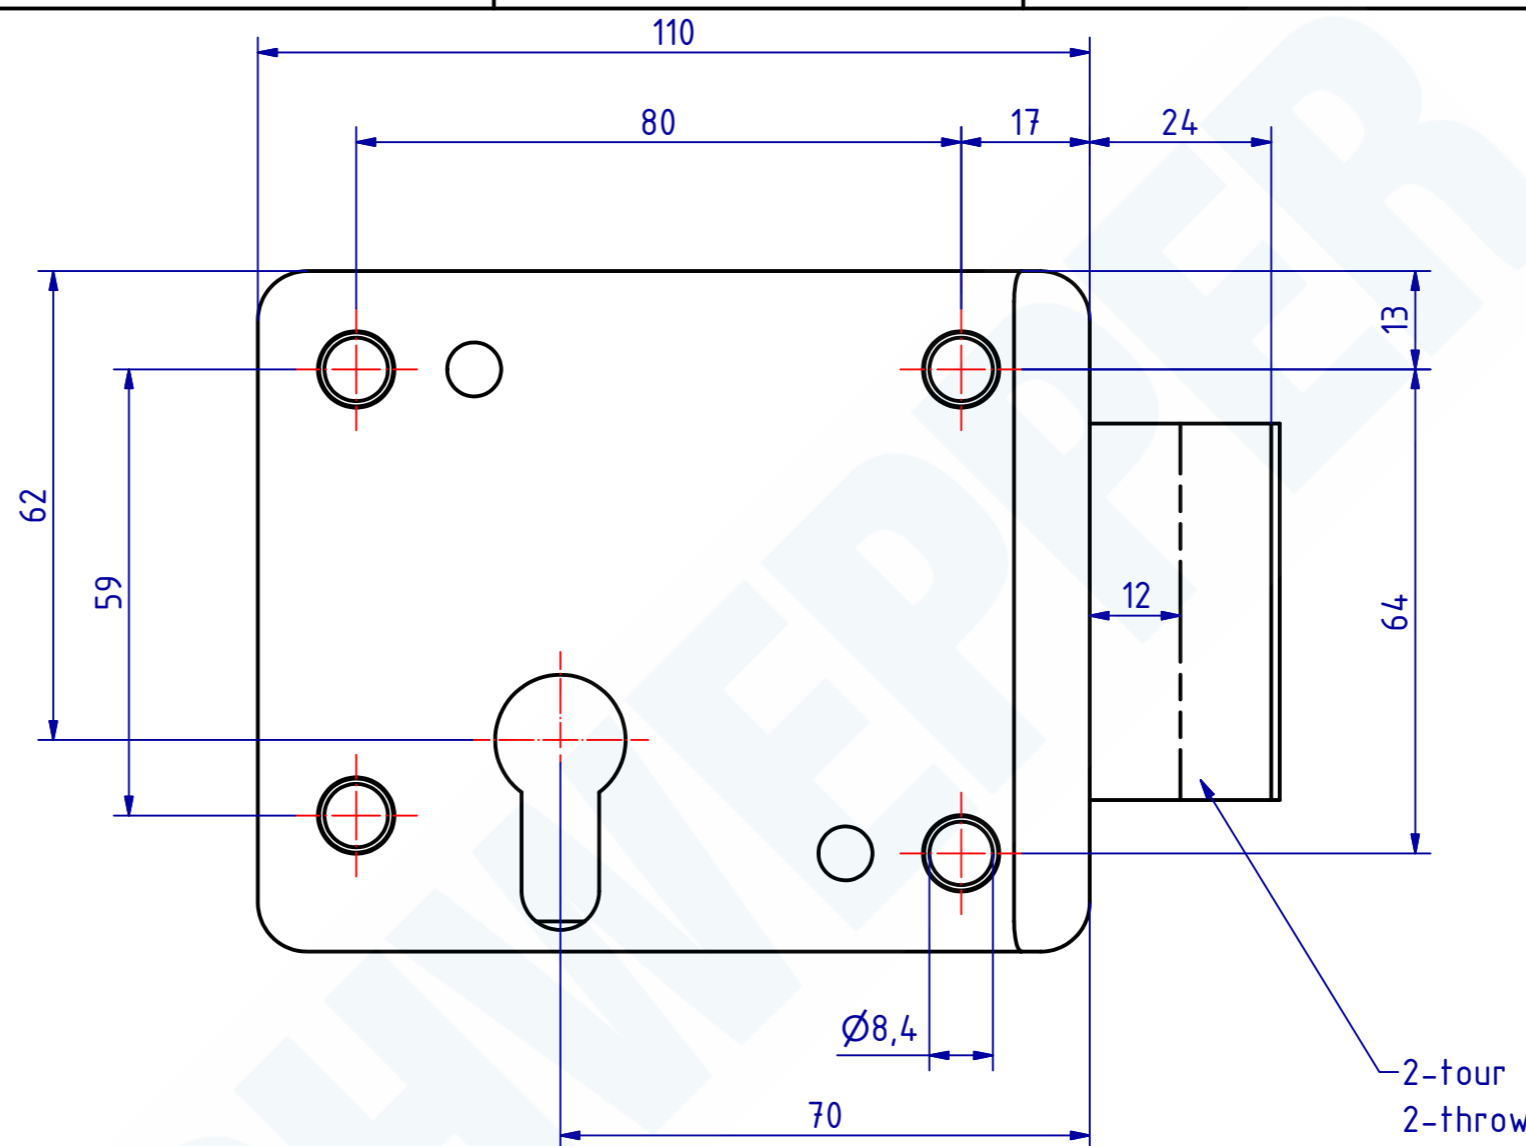

2-tour
2-throw

100227 Kastenriegelschloss
GSV-Nr. 3240 Z
rechts
ohne Zylinder
Messing matt verchromt

100227 Rim Deadlock
GSV-No. 3240 Z
right hand
without cylinder
brass satin chromed

SCHWEPPER Beschlag GmbH & Co. KG Velberter Straße 83, 42579 Heiligenhaus Germany www.schwepper.com			EDV-No.: 100227
Gez. 22.07.2019		Name mla	Material: Kastenriegelschloss
Gepr. 22.07.2019		M.Schwenk	
Technische Änderungen vorbehalten! Subject to technical changes!			GSV 3240 Z
Status	Changes	Date	