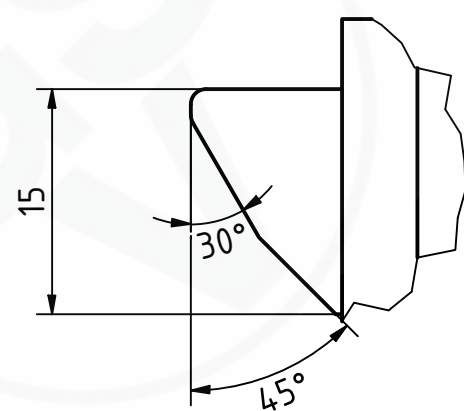

A (2 : 1)

126507 Kastenfallenschloss
GSV-Nr. 3232 S002
links auswärts
vormontiert mit Drücker 4410
Drücker ragt 36,5mm heraus
Falle Edelstahl
Messing matt verchromt

126507 Rim latch
GSV-No. 3232 S002
left hand outwards
preassembled with lever handle 4410
handle protrusion 36,5mm
Stainless steel bolt latch
brass satin chromed

SCHWEPPER		GS		EDV-No.: 126507	
Beschlag GmbH & Co. KG Velberter Straße 83, 42579 Heiligenhaus Germany www.schwepper.com		Datum 07.02.2024		Name mla	
		Gepr. 07.02.2024		M.Sch	
		Technische Änderungen vorbehalten! Subject to technical changes!		Kastenfallenschloss	
				GSV 3232 S002	
				1 A2	
a	Fallenkopf geändert	13.03.24	Lange		
Status	Changes	Date	Name