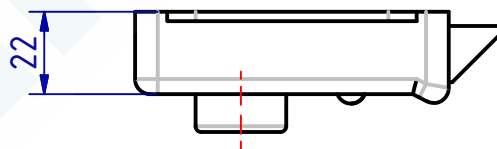

A (1:1)

107289 Kastenfallenschloss
GSV-Nr. 3227 F
rechts auswärts
Messing matt verchromt

107289 Rim latch lock
GSV-No. 3227 F
right hand outwards
brass satin chromed

SCHWEPPER

Beschlag GmbH & Co. KG
Velberter Straße 83, 42579 Heiligenhaus Germany
www.schwepper.com

EDV-No.: 107289

Material:

Kastenfallenschloss

GSV 3227 F

1

A4

Technische Änderungen vorbehalten!
Subject to technical changes!

Status	Changes	Date	Name

Datum	Name
Gez. 05.03.2021	mia
Gepr. 05.03.2021	M.Schwenk