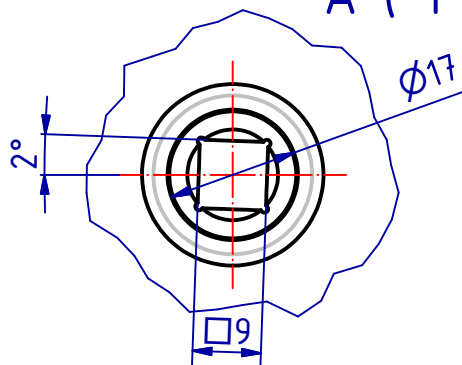

A (1:1)

107289 Kastenfallenschloss
GSV-Nr. 3227 F
rechts auswärts
Messing matt verchromt

107289 Rim latch lock
GSV-No. 3227 F
right hand outwards
brass satin chromed

SCHWEPPER

Beschlag GmbH & Co. KG
Velberter Straße 83, 42579 Heiligenhaus Germany
www.schwepper.com

EDV-No.: 107289

Material:

Kastenfallenschloss

GSV 3227 F

1

A4

Technische Änderungen vorbehalten!
Subject to technical changes!

Status	Changes	Date	Name

Datum	Name
Gez. 05.03.2021	mia
Gepr. 05.03.2021	M.Schwenk