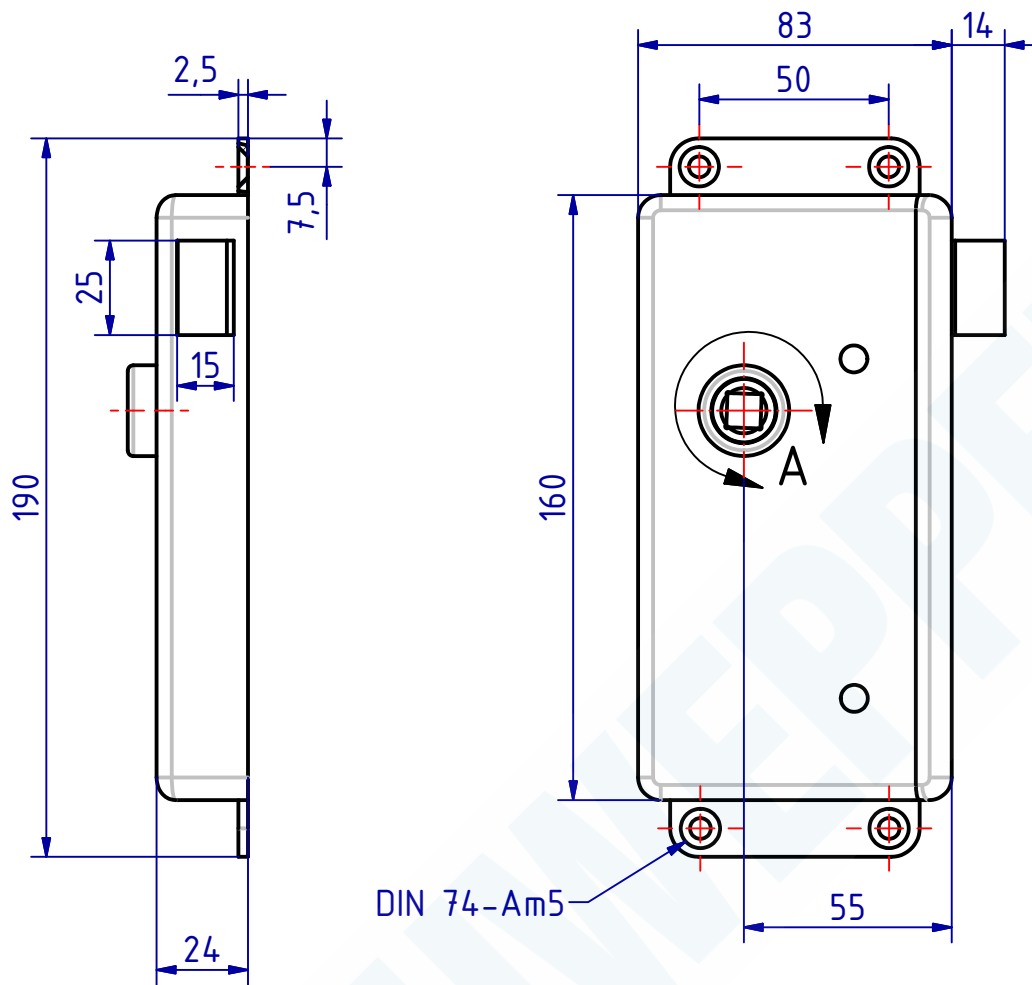

A (1:1)

107289 Kastenfallenschloss
GSV-Nr. 3227 F
rechts auswärts
Messing matt verchromt

107289 Rim latch lock
GSV-No. 3227 F
right hand outwards
brass satin chromed

SCHWEPPER

Beschlag GmbH & Co. KG
Velberter Straße 83, 42579 Heiligenhaus Germany
www.schwepper.com

EDV-No.: 107289

Material:

Kastenfallenschloss

GSV 3227 F

1

A4

Technische Änderungen vorbehalten!
Subject to technical changes!

Status	Changes	Date	Name

Datum	Name
Gez. 05.03.2021	mia
Gepr. 05.03.2021	M.Schwenk