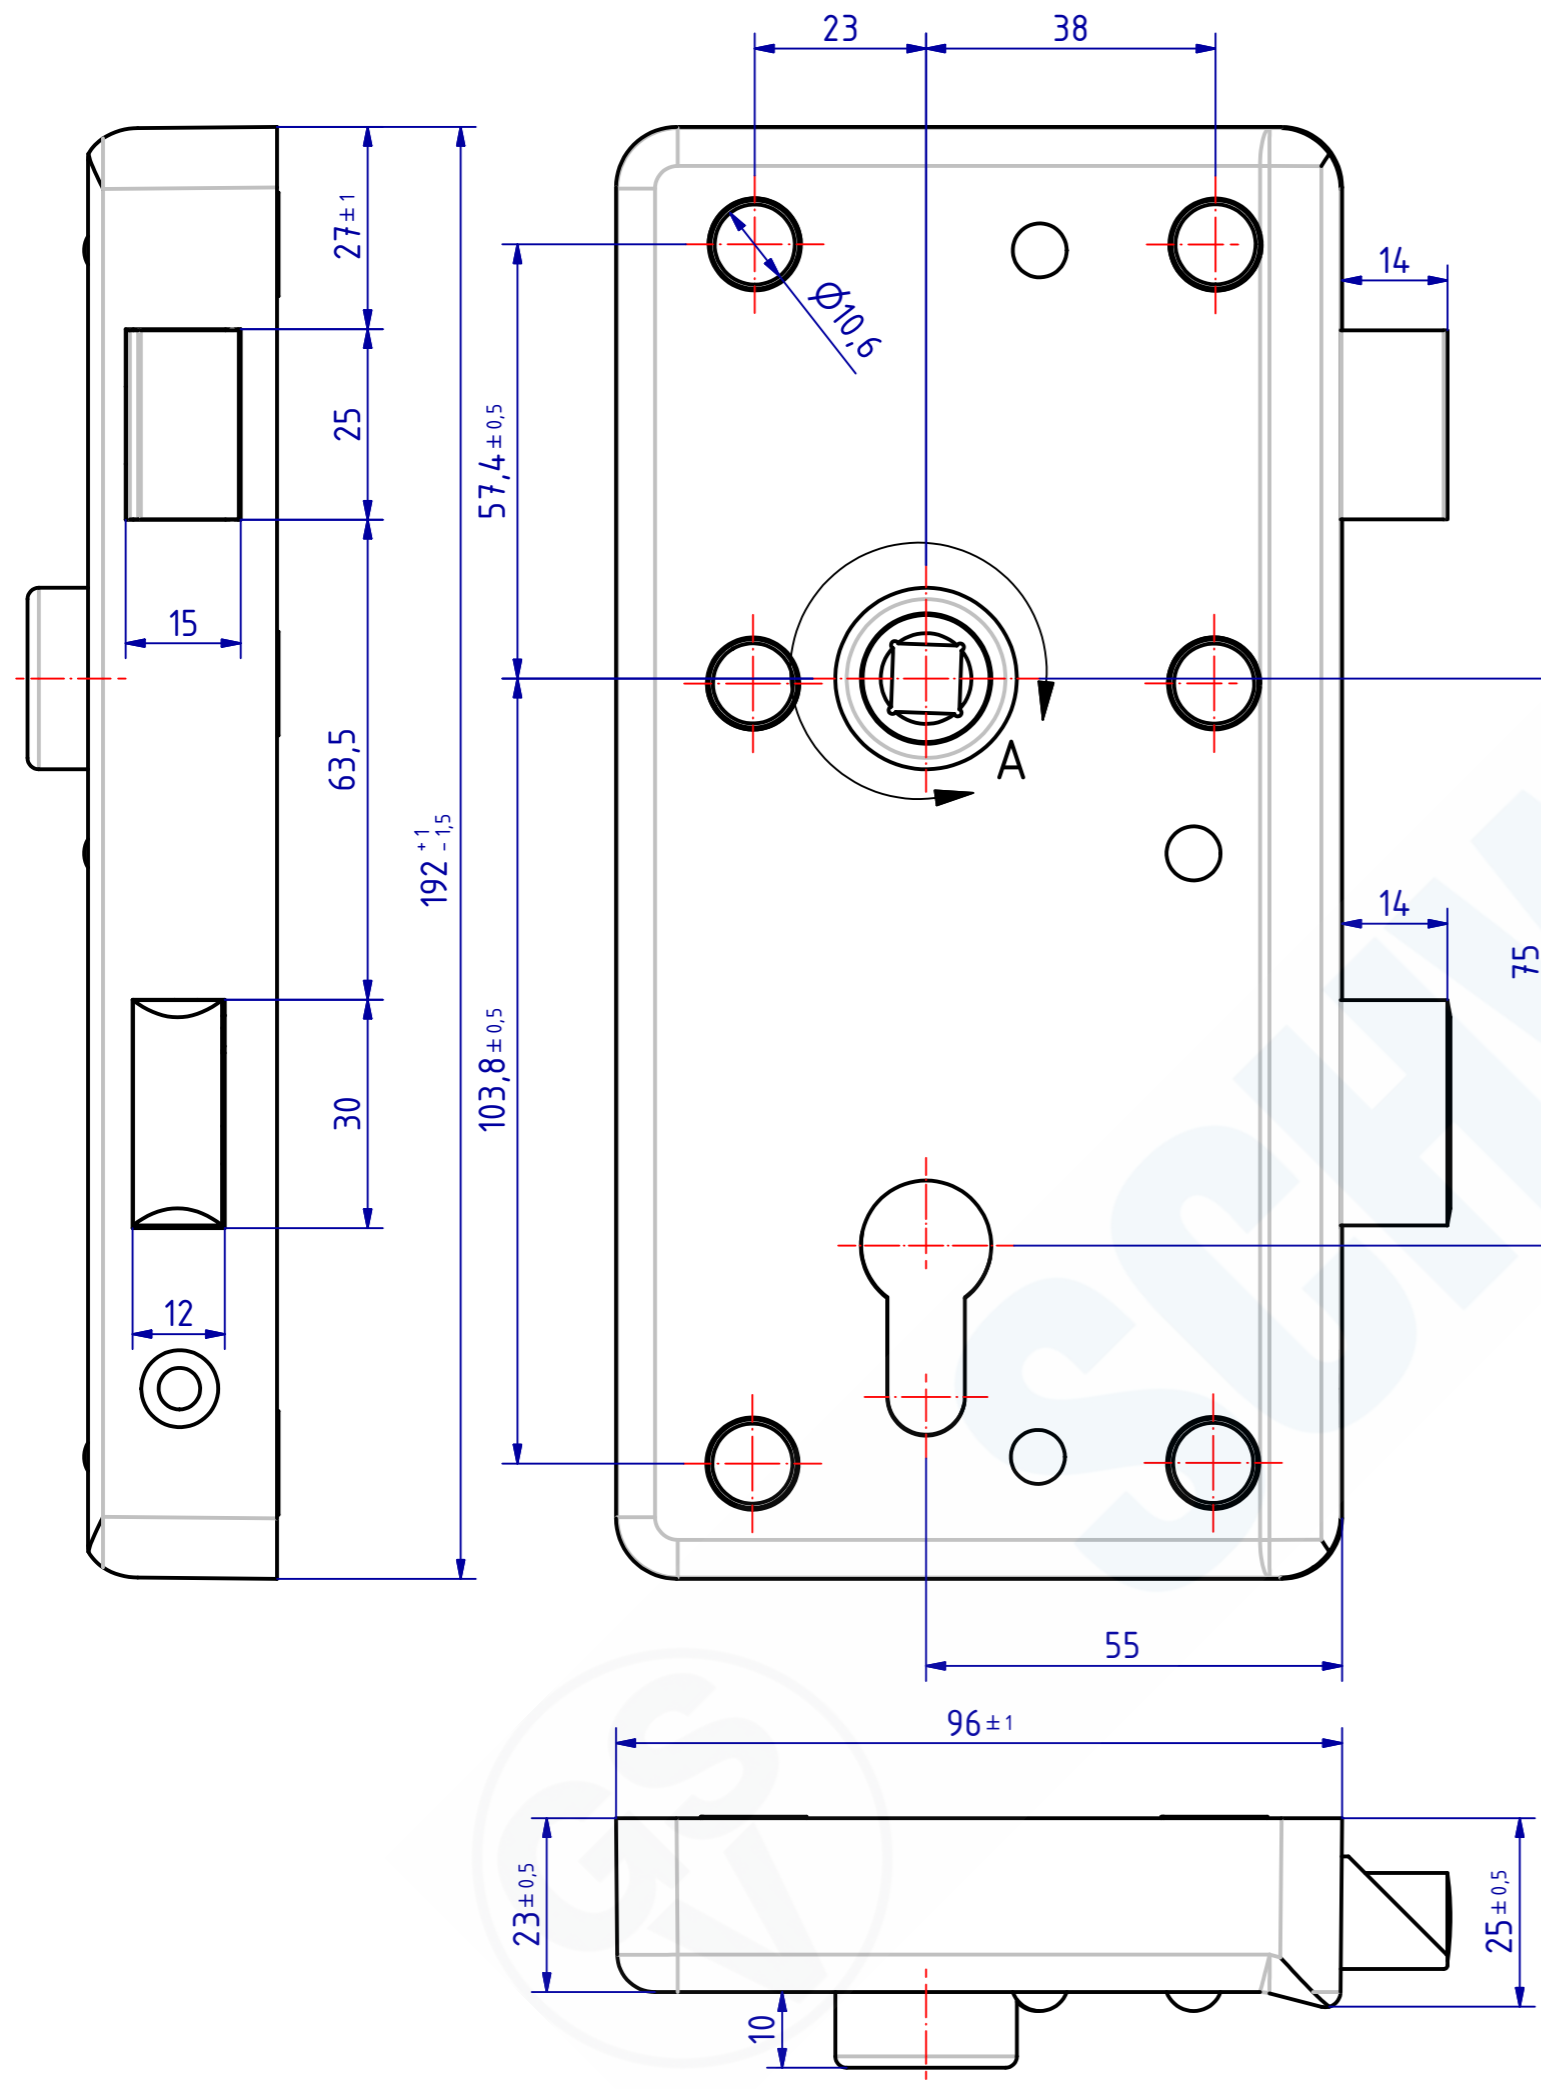

109161 Kastenschloss für Zylinder
 GSV-Nr. 3827 Z
 rechts auswärts
 Edelstahl rostfrei
 ohne Zylinder
 6 Befestigungslöcher

109161 Rim lock for cylinder
 GSV-No. 3827 Z
 right hand outward
 stainless steel
 without cylinder
 6 fixing holes