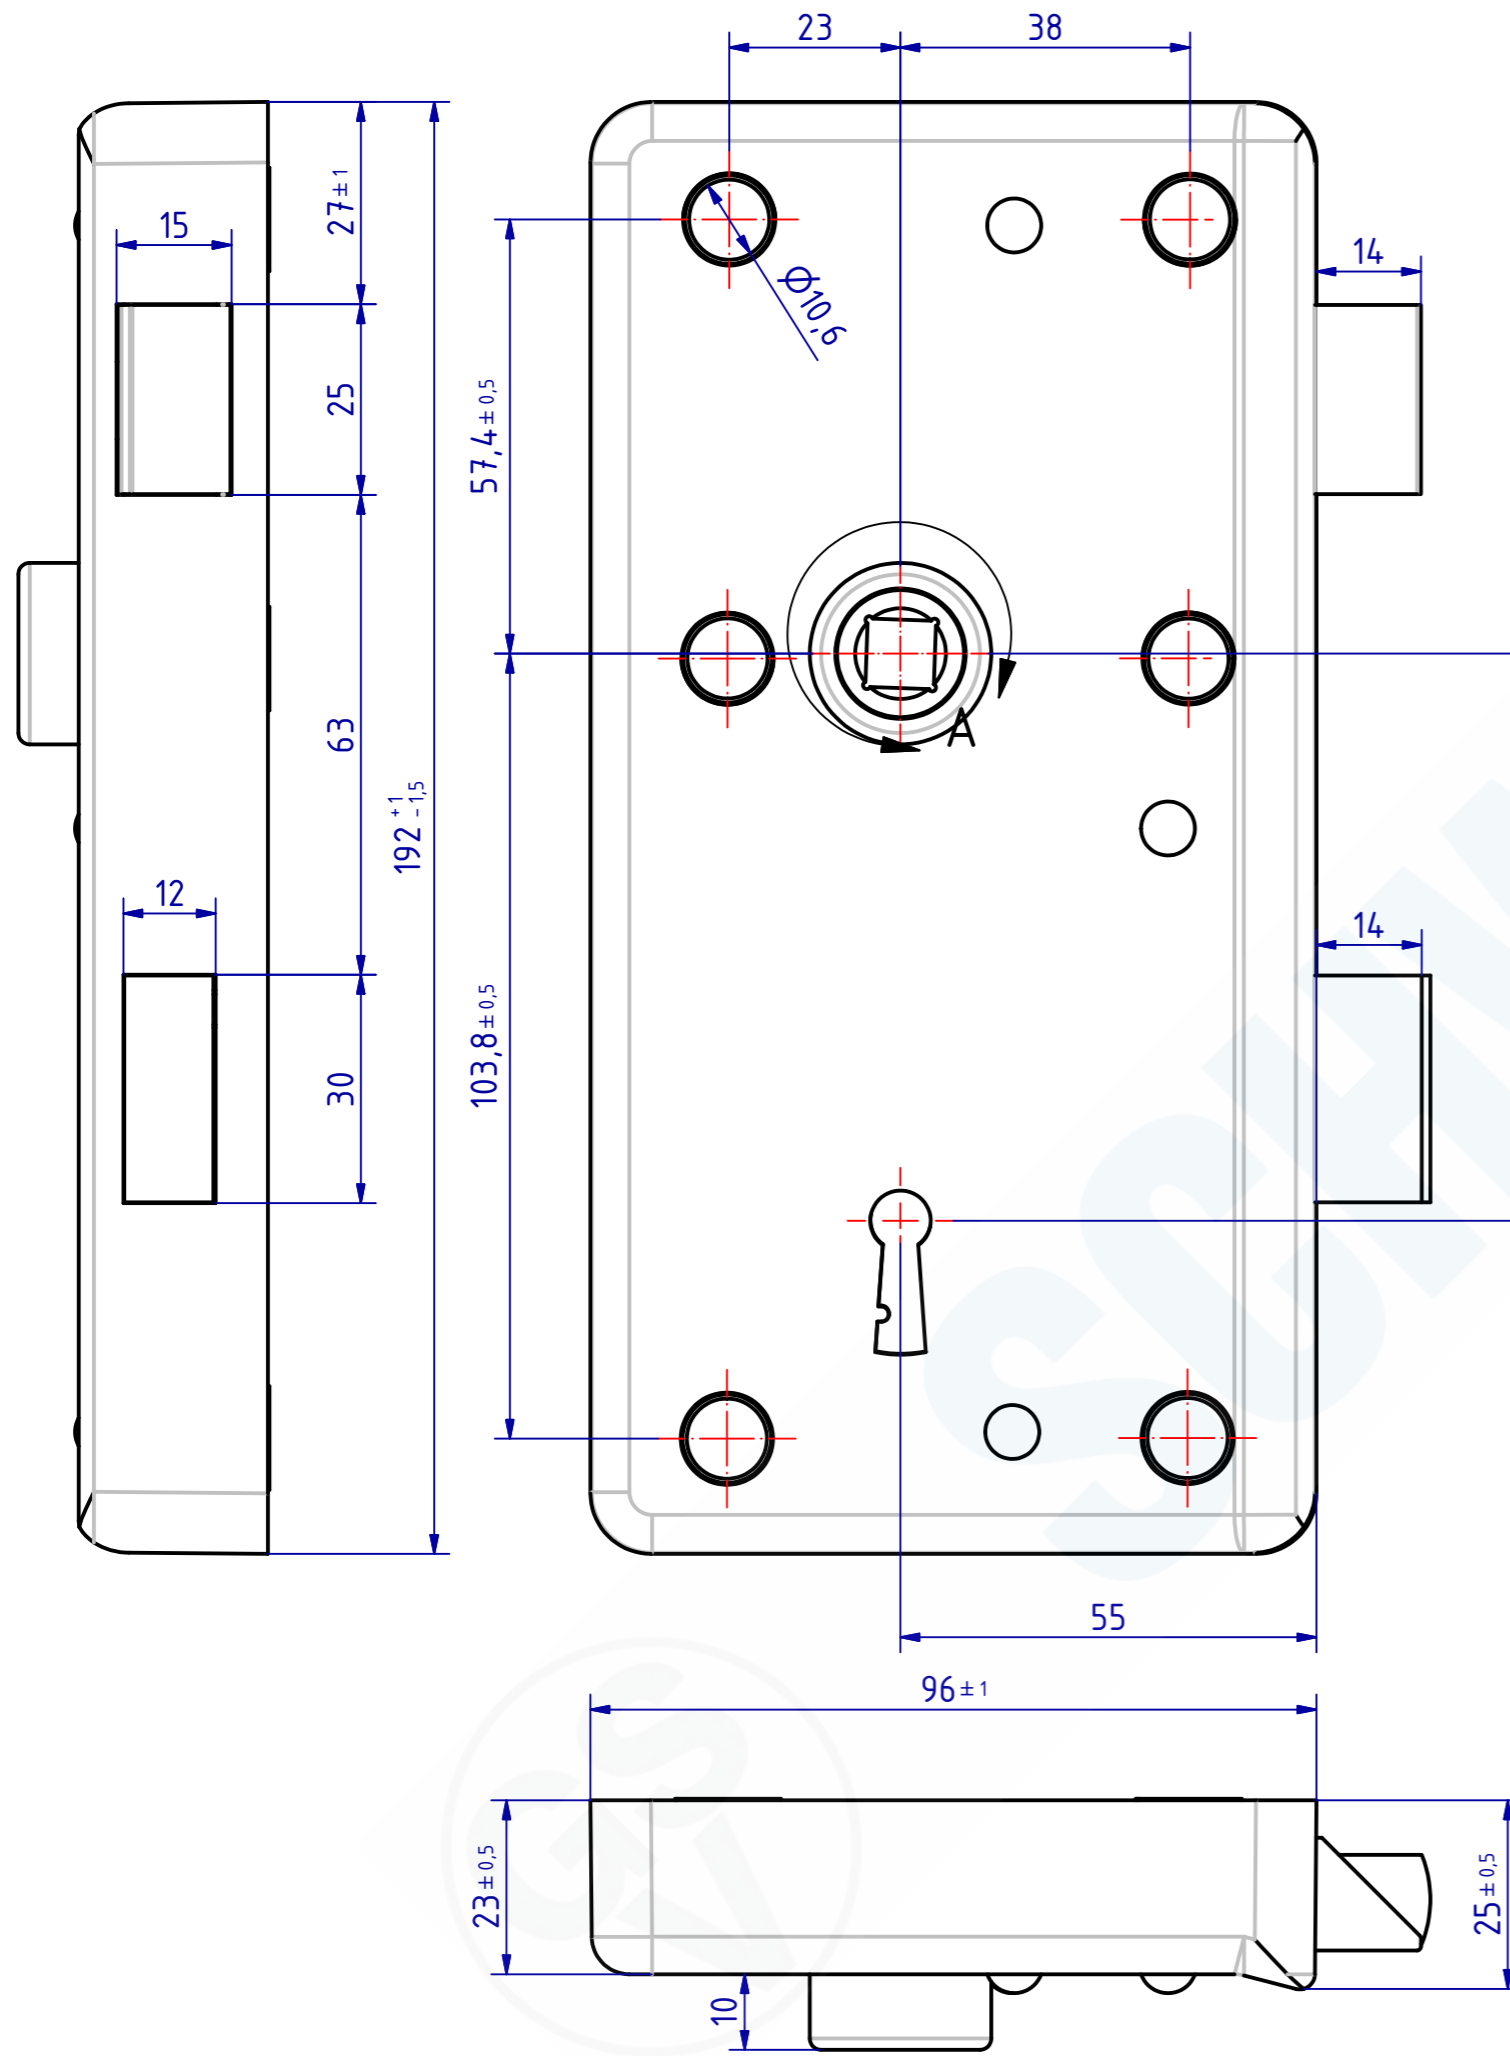

A ( 2 : 1 )

110414 Kastenschloss  
 GSV-Nr. 3827  
 Edelstahl rostfrei  
 rechts auswärts  
 6 Befestigungslöcher

110414 Rim lock  
 GSV-No. 3827  
 stainless steel  
 right hand outward  
 6 fixing holes

rechts auswärts /  
right hand outward

<b>SCHWEPPER</b>			EDV-No.: 110414	
Beschlag GmbH & Co. KG Velberter Straße 83, 42579 Heiligenhaus Germany www.schwepper.com			Material:	
		Kastenschloss		1 A3
		GSV 3827		
		Datum	Name	
		Gez.	27.07.2020	mla
		Gepr.	27.07.2020	M.Schwenk
		Technische Änderungen vorbehalten! Subject to technical changes!		
Status	Changes	Date	Name	