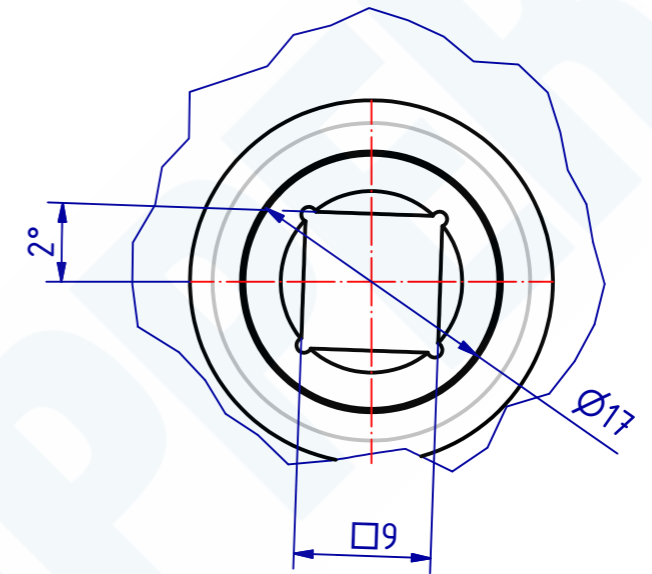

A ( 2 : 1 )

110414 Kastenschloss  
 GSV-Nr. 3827  
 Edelstahl rostfrei  
 rechts auswärts  
 6 Befestigungslöcher

110414 Rim lock  
 GSV-No. 3827  
 stainless steel  
 right hand outward  
 6 fixing holes

rechts auswärts /  
right hand outward

<b>SCHWEPPER</b>			EDV-No.: 110414	
Beschlag GmbH & Co. KG Velberter Straße 83, 42579 Heiligenhaus Germany www.schwepper.com			Material:	
		Kastenschloss		1 A3
		GSV 3827		
		Datum	Name	
		Gez.	27.07.2020	mla
		Gepr.	27.07.2020	M.Schwenk
		Technische Änderungen vorbehalten! Subject to technical changes!		
Status	Changes	Date	Name	