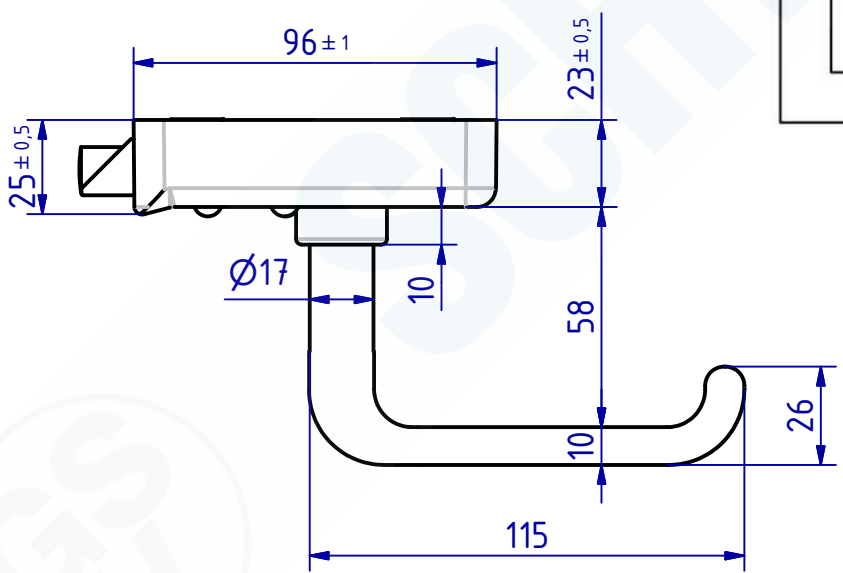

117274 Kastenschloss für Zylinder
GSV-Nr. 3827 Z S001
links auswärts
Edelstahl rostfrei
ohne Zylinder
6 Befestigungslöcher
8mm Drückernuss
Drücker Msmcr
4410/1 drehbar fest in Nuss verstiftet

117274 Rim lock for cylinder

SCHWEPPER

Beschlag GmbH & Co. KG
Velberter Straße 83, 42579 Heiligenhaus Germany
www.schwepper.com

EDV-No.: 117274

Material:

Kastenschloss für Zylinder

GSV 3827 Z S001

1
A4

Technische Änderungen vorbehalten!
Subject to technical changes!

Status	Changes	Date	Name
Gez.		21.10.2020	mia
Gepr.		21.10.2020	M.Schwenk