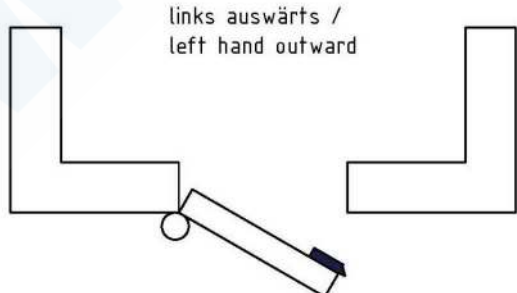

links auswärts / left hand outward