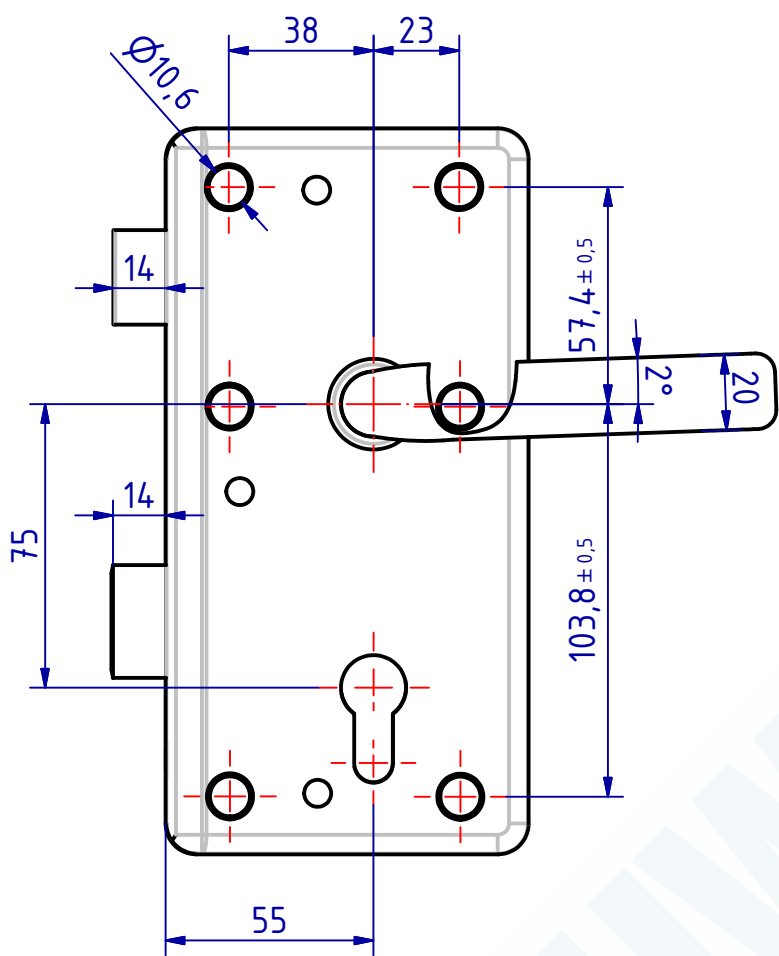

links auswärts / left hand outward