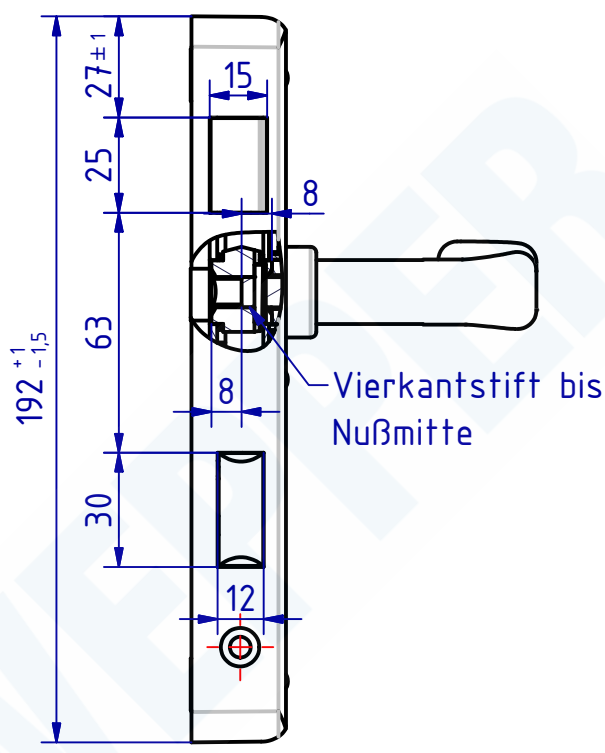

links auswärts / left hand outward