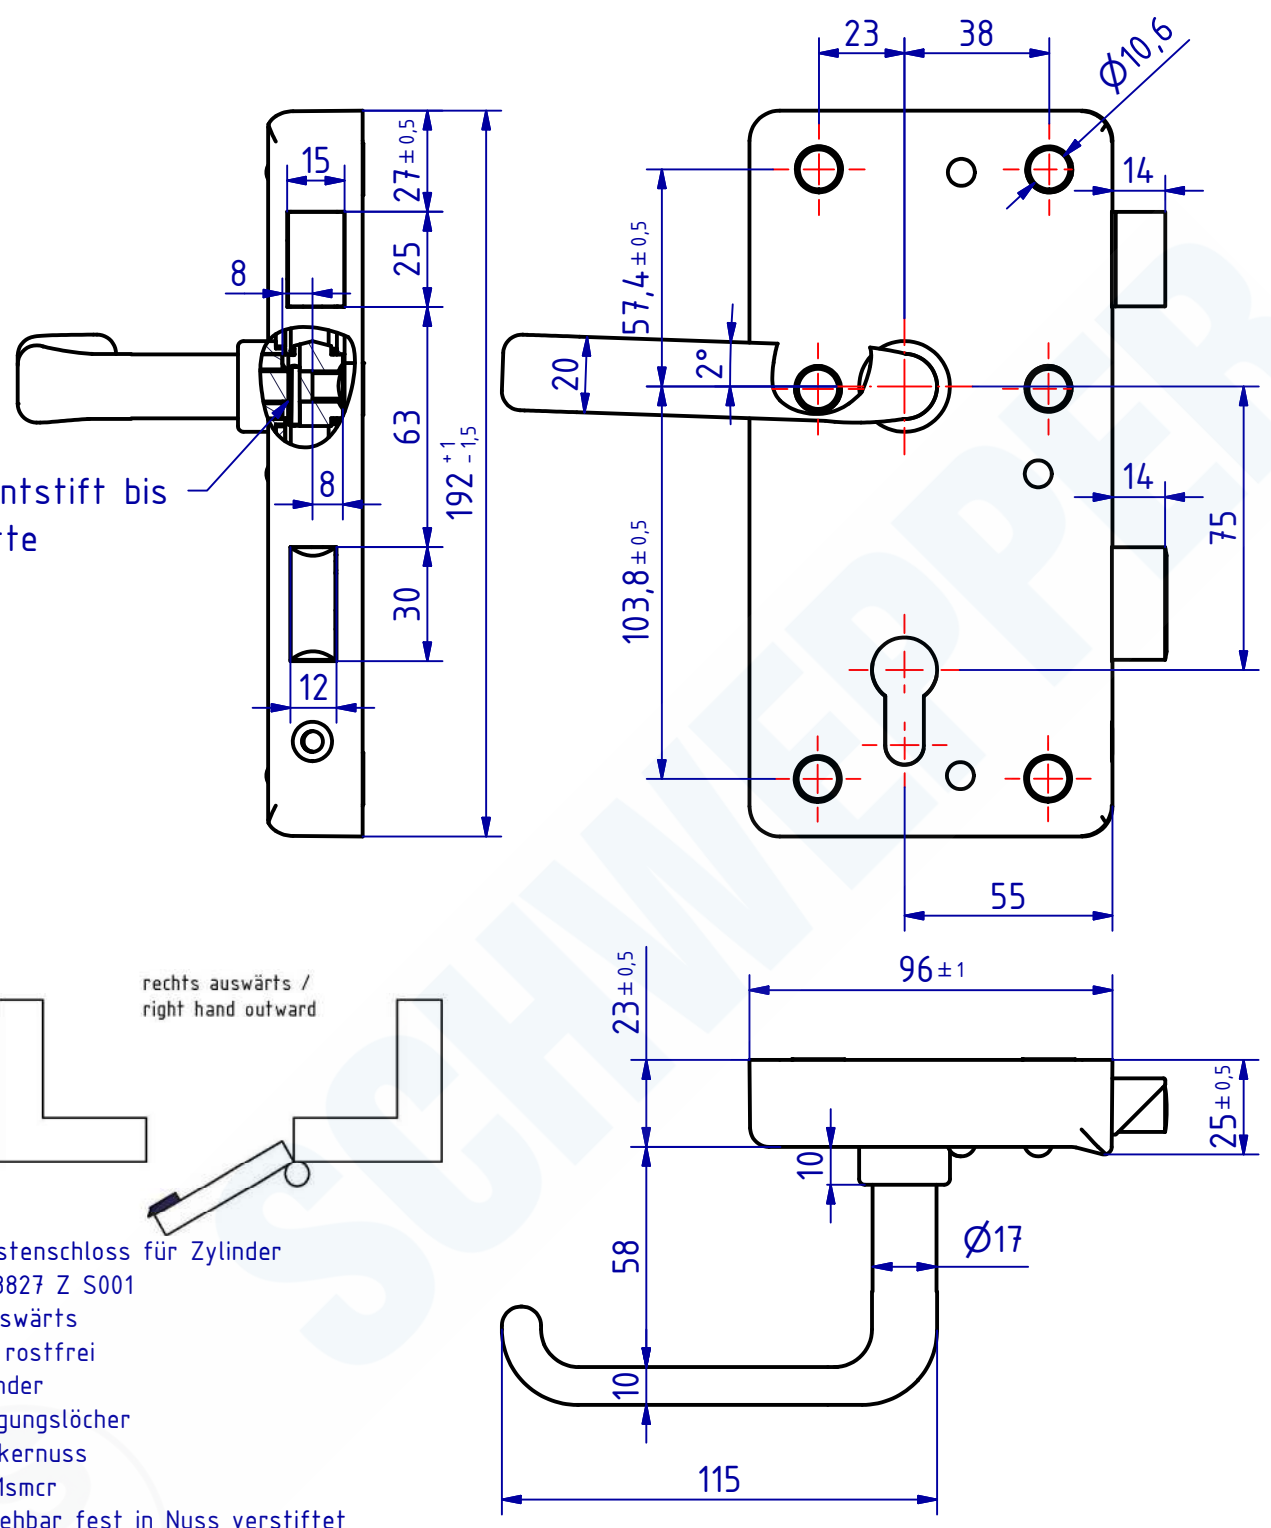

Vierkantstift bis
Nußmitte

117271 Kastenschloss für Zylinder
GSV-Nr. 3827 Z S001
rechts auswärts
Edelstahl rostfrei
ohne Zylinder
6 Befestigungslöcher
8mm Drückernuss
Drücker Msmcr
4410/1 drehbar fest in Nuss verstiftet

117271 Rim lock for cylinder

SCHWEPPER
Beslag GmbH & Co. KG
Velberter Straße 83, 42579 Heiligenhaus Germany
www.schwepper.com

EDV-No.: 117271

Material:

Kastenschloss für Zylinder

GSV 3827 Z S001

1
A4

Technische Änderungen vorbehalten!
Subject to technical changes!