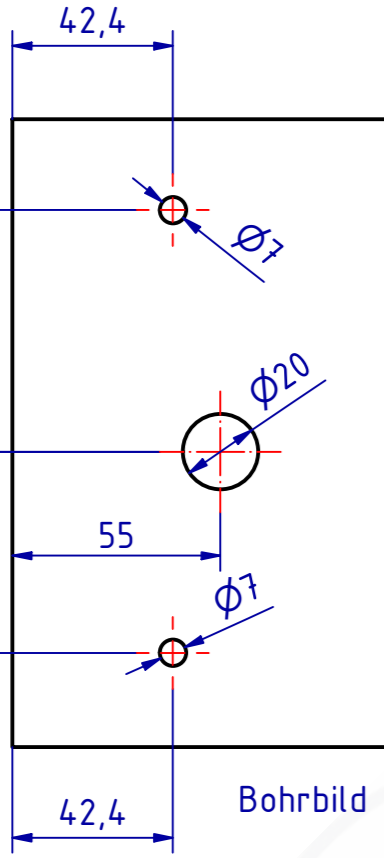

© Schwepper Beschlag GmbH & Co. KG. Alle Rechte vorbehalten. Nachdruck, Vervielfältigung und Verbreitung, auch auszugsweise, ist ohne schriftliche Genehmigung der Schwepper Beschlag GmbH & Co. KG.

Anschlagrichtung:
Darstellung zeigt rechts einwärts

119886 Glastürschloss aus Material Estr
 GSV-Nr. 9714
 rechts einwärts
 mit Drückern
 alle sichtbaren Teile poliert
 Glastürdicke mm

SCHWEPPER Beschlag GmbH & Co. KG Velberter Straße 83, 42579 Heiligenhaus Germany www.schwepper.com		GS V	EDV-No.: 119886
Material:		Glastürschloss aus Material Estr	
Status		GSV 9714	
Changes	Date	Name	1 A2
Technische Änderungen vorbehalten! Subject to technical changes!		Datum Name Gez. 08.11.2012 mla Gepr. 08.11.2012 M.Sch	