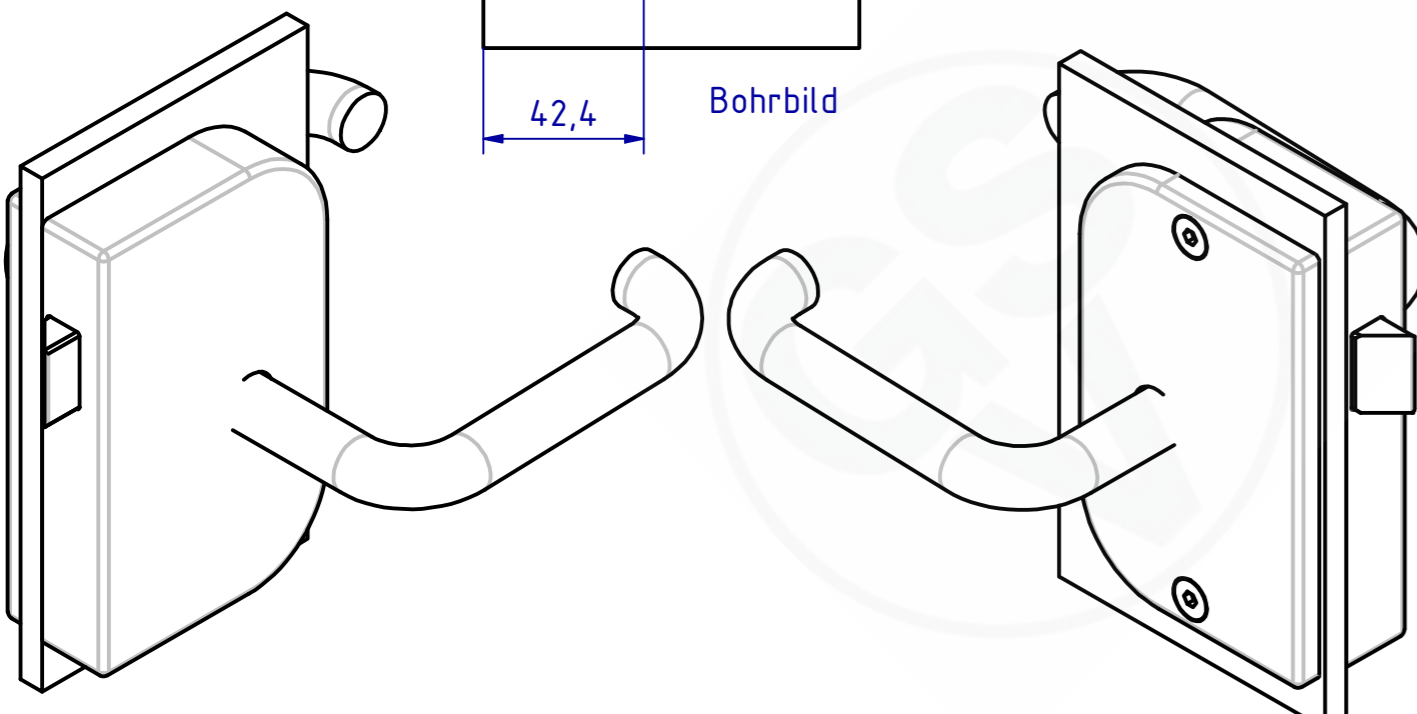

© Schwepper Beschlag GmbH & Co. KG. Alle Rechte vorbehalten. Nachdruck, Vervielfältigung und Verbreitung, auch auszugsweise, ist ohne schriftliche Genehmigung der Schwepper Beschlag GmbH & Co. KG.

Anschlagrichtung:
Darstellung zeigt rechts einwärts

119886 Glastürschloss aus Material Estr
 GSV-Nr. 9714
 rechts einwärts
 mit Drückern
 alle sichtbaren Teile poliert
 Glastürdicke mm

SCHWEPPER Beschlag GmbH & Co. KG Velberter Straße 83, 42579 Heiligenhaus Germany www.schwepper.com		GS V	EDV-No.: 119886
Material:		Glastürschloss aus Material Estr	
Status		GSV 9714	
Changes	Date	Name	1 A2
Technische Änderungen vorbehalten! Subject to technical changes!		Datum Name Gez. 08.11.2012 mla Gepr. 08.11.2012 M.Sch	