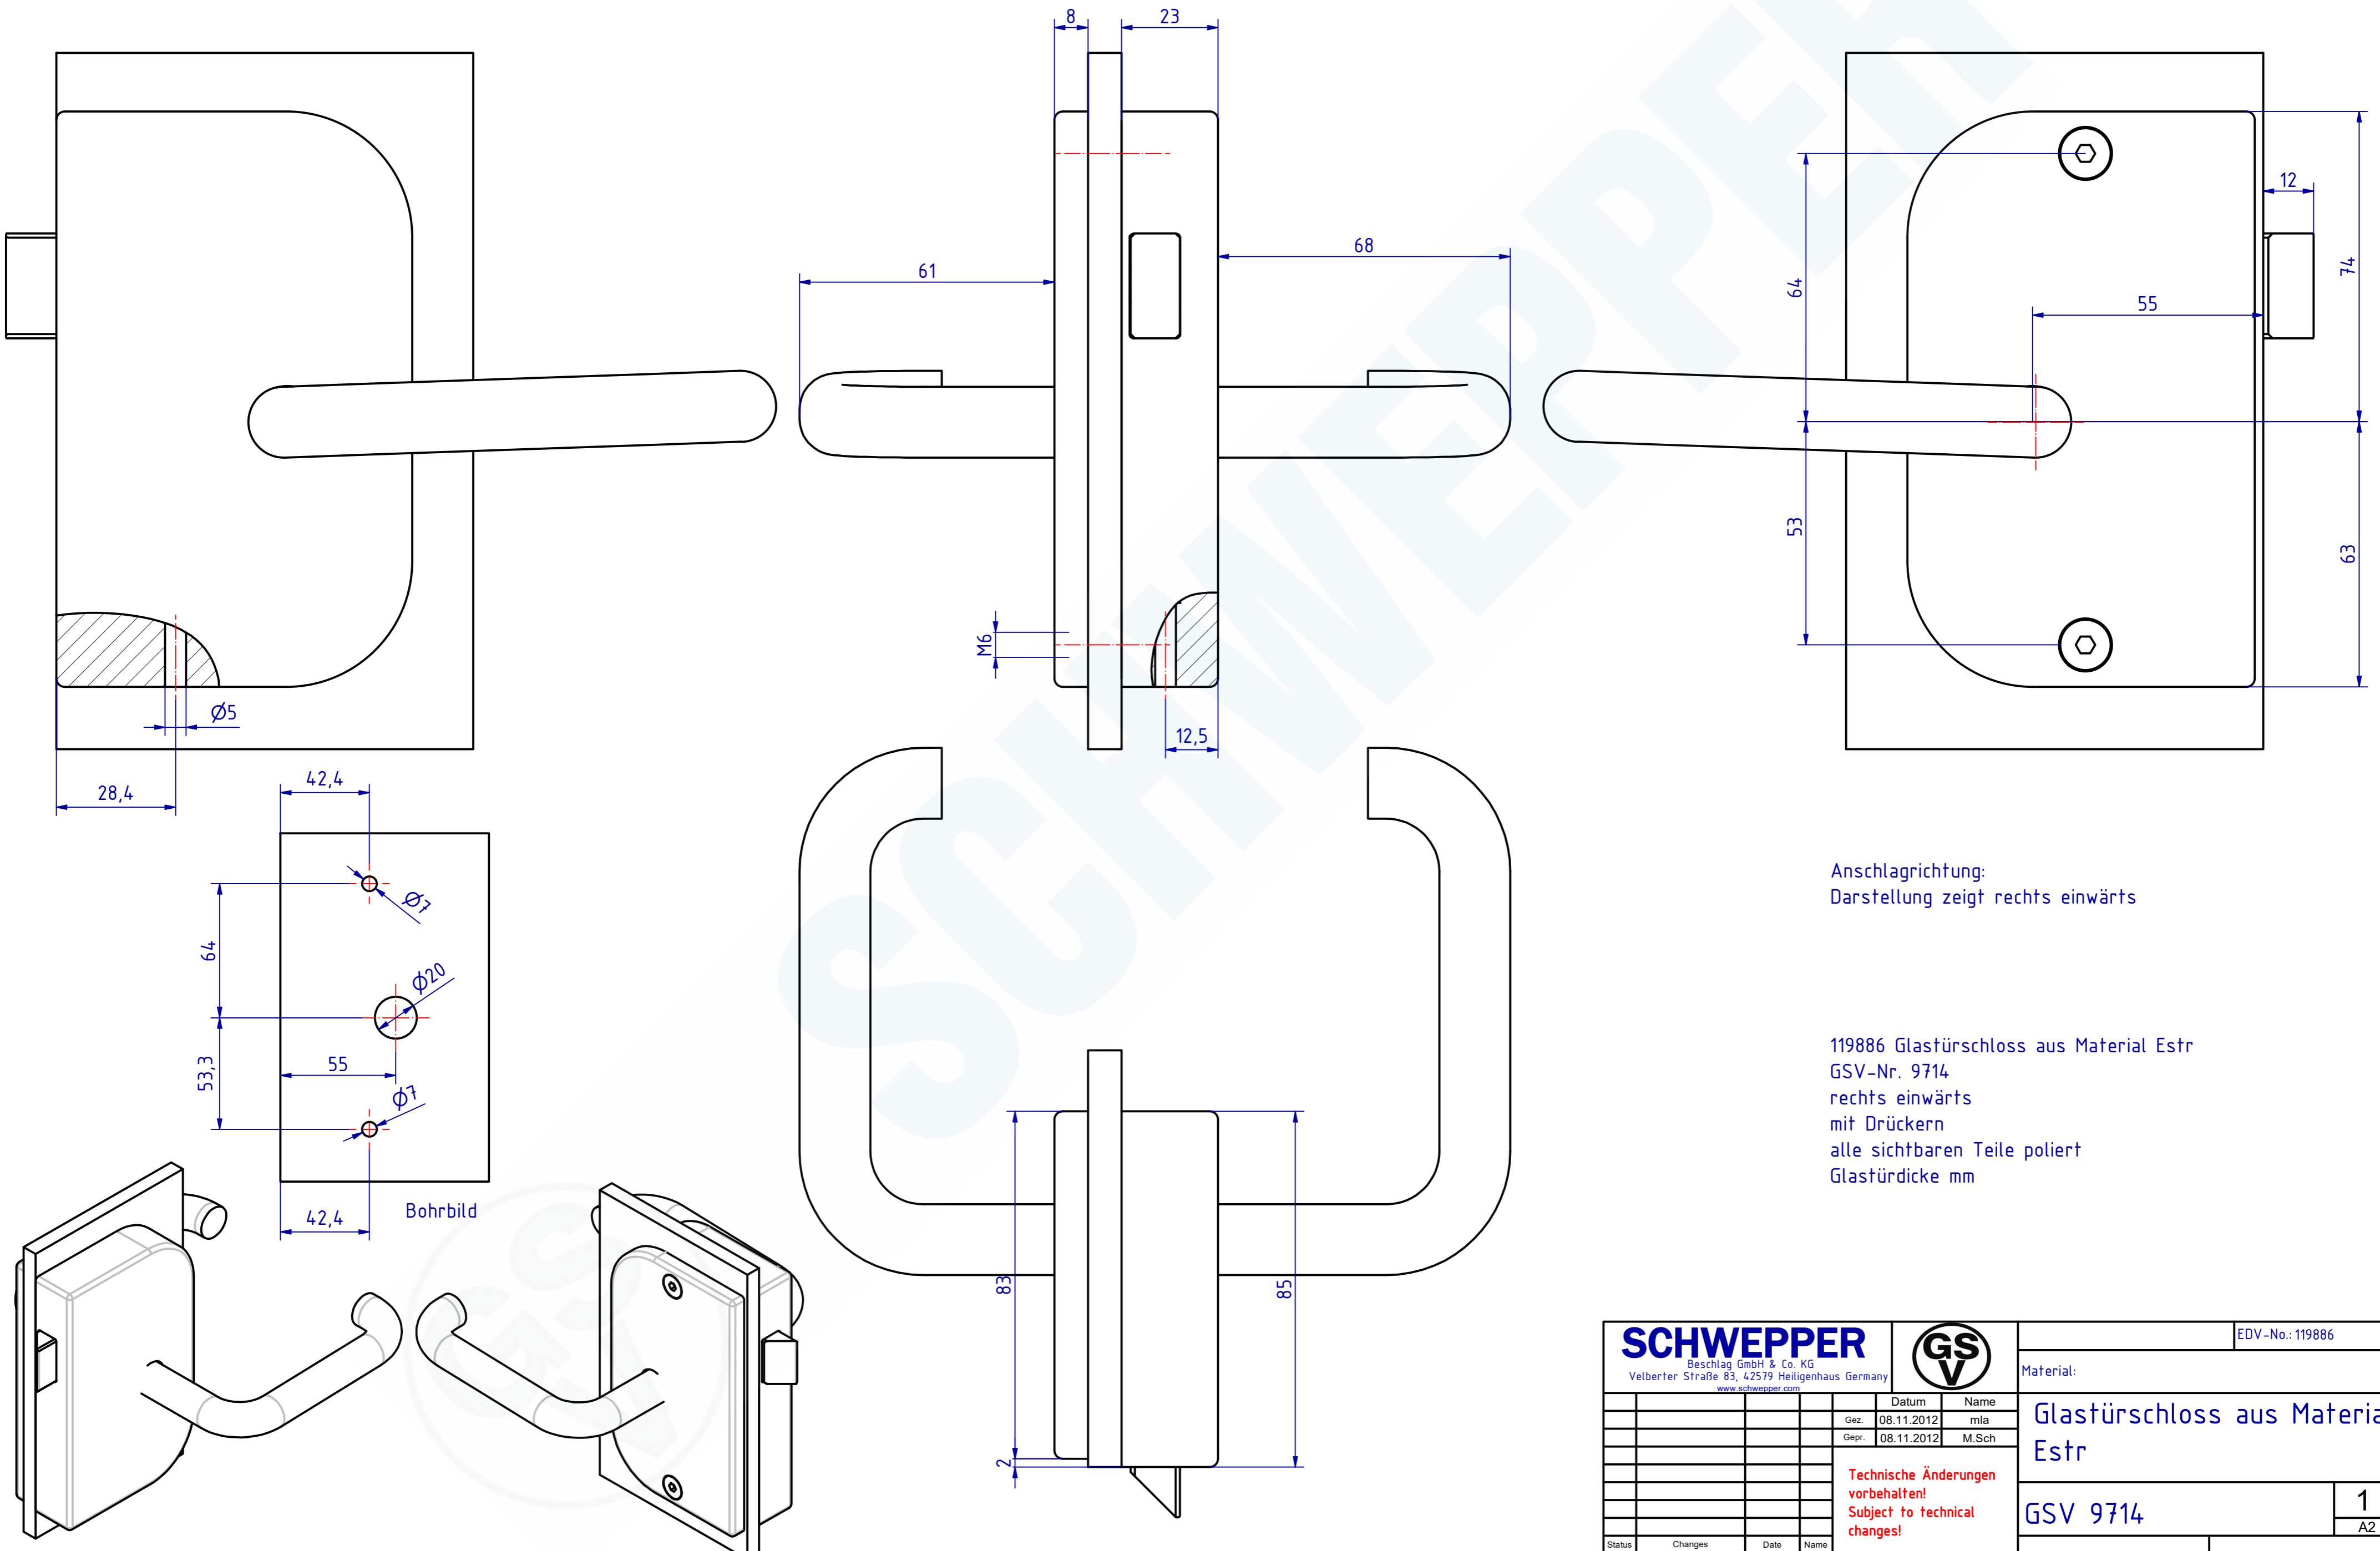

© Schwepper Beschlag GmbH & Co. KG. Alle Rechte vorbehalten. Nachdruck, Vervielfältigung und Verbreitung, auch auszugsweise, ist ohne schriftliche Genehmigung der Schwepper Beschlag GmbH & Co. KG.

Anschlagrichtung:
Darstellung zeigt rechts einwärts

119886 Glastürschloss aus Material Estr
 GSV-Nr. 9714
 rechts einwärts
 mit Drückern
 alle sichtbaren Teile poliert
 Glastürdicke mm

SCHWEPPER Beschlag GmbH & Co. KG Velberter Straße 83, 42579 Heiligenhaus Germany www.schwepper.com		GS V	EDV-No.: 119886
Material:		Glastürschloss aus Material Estr	
Status		GSV 9714	
Changes	Date	Name	1 A2
Technische Änderungen vorbehalten! Subject to technical changes!		Datum Name Gez. 08.11.2012 mla Gepr. 08.11.2012 M.Sch	