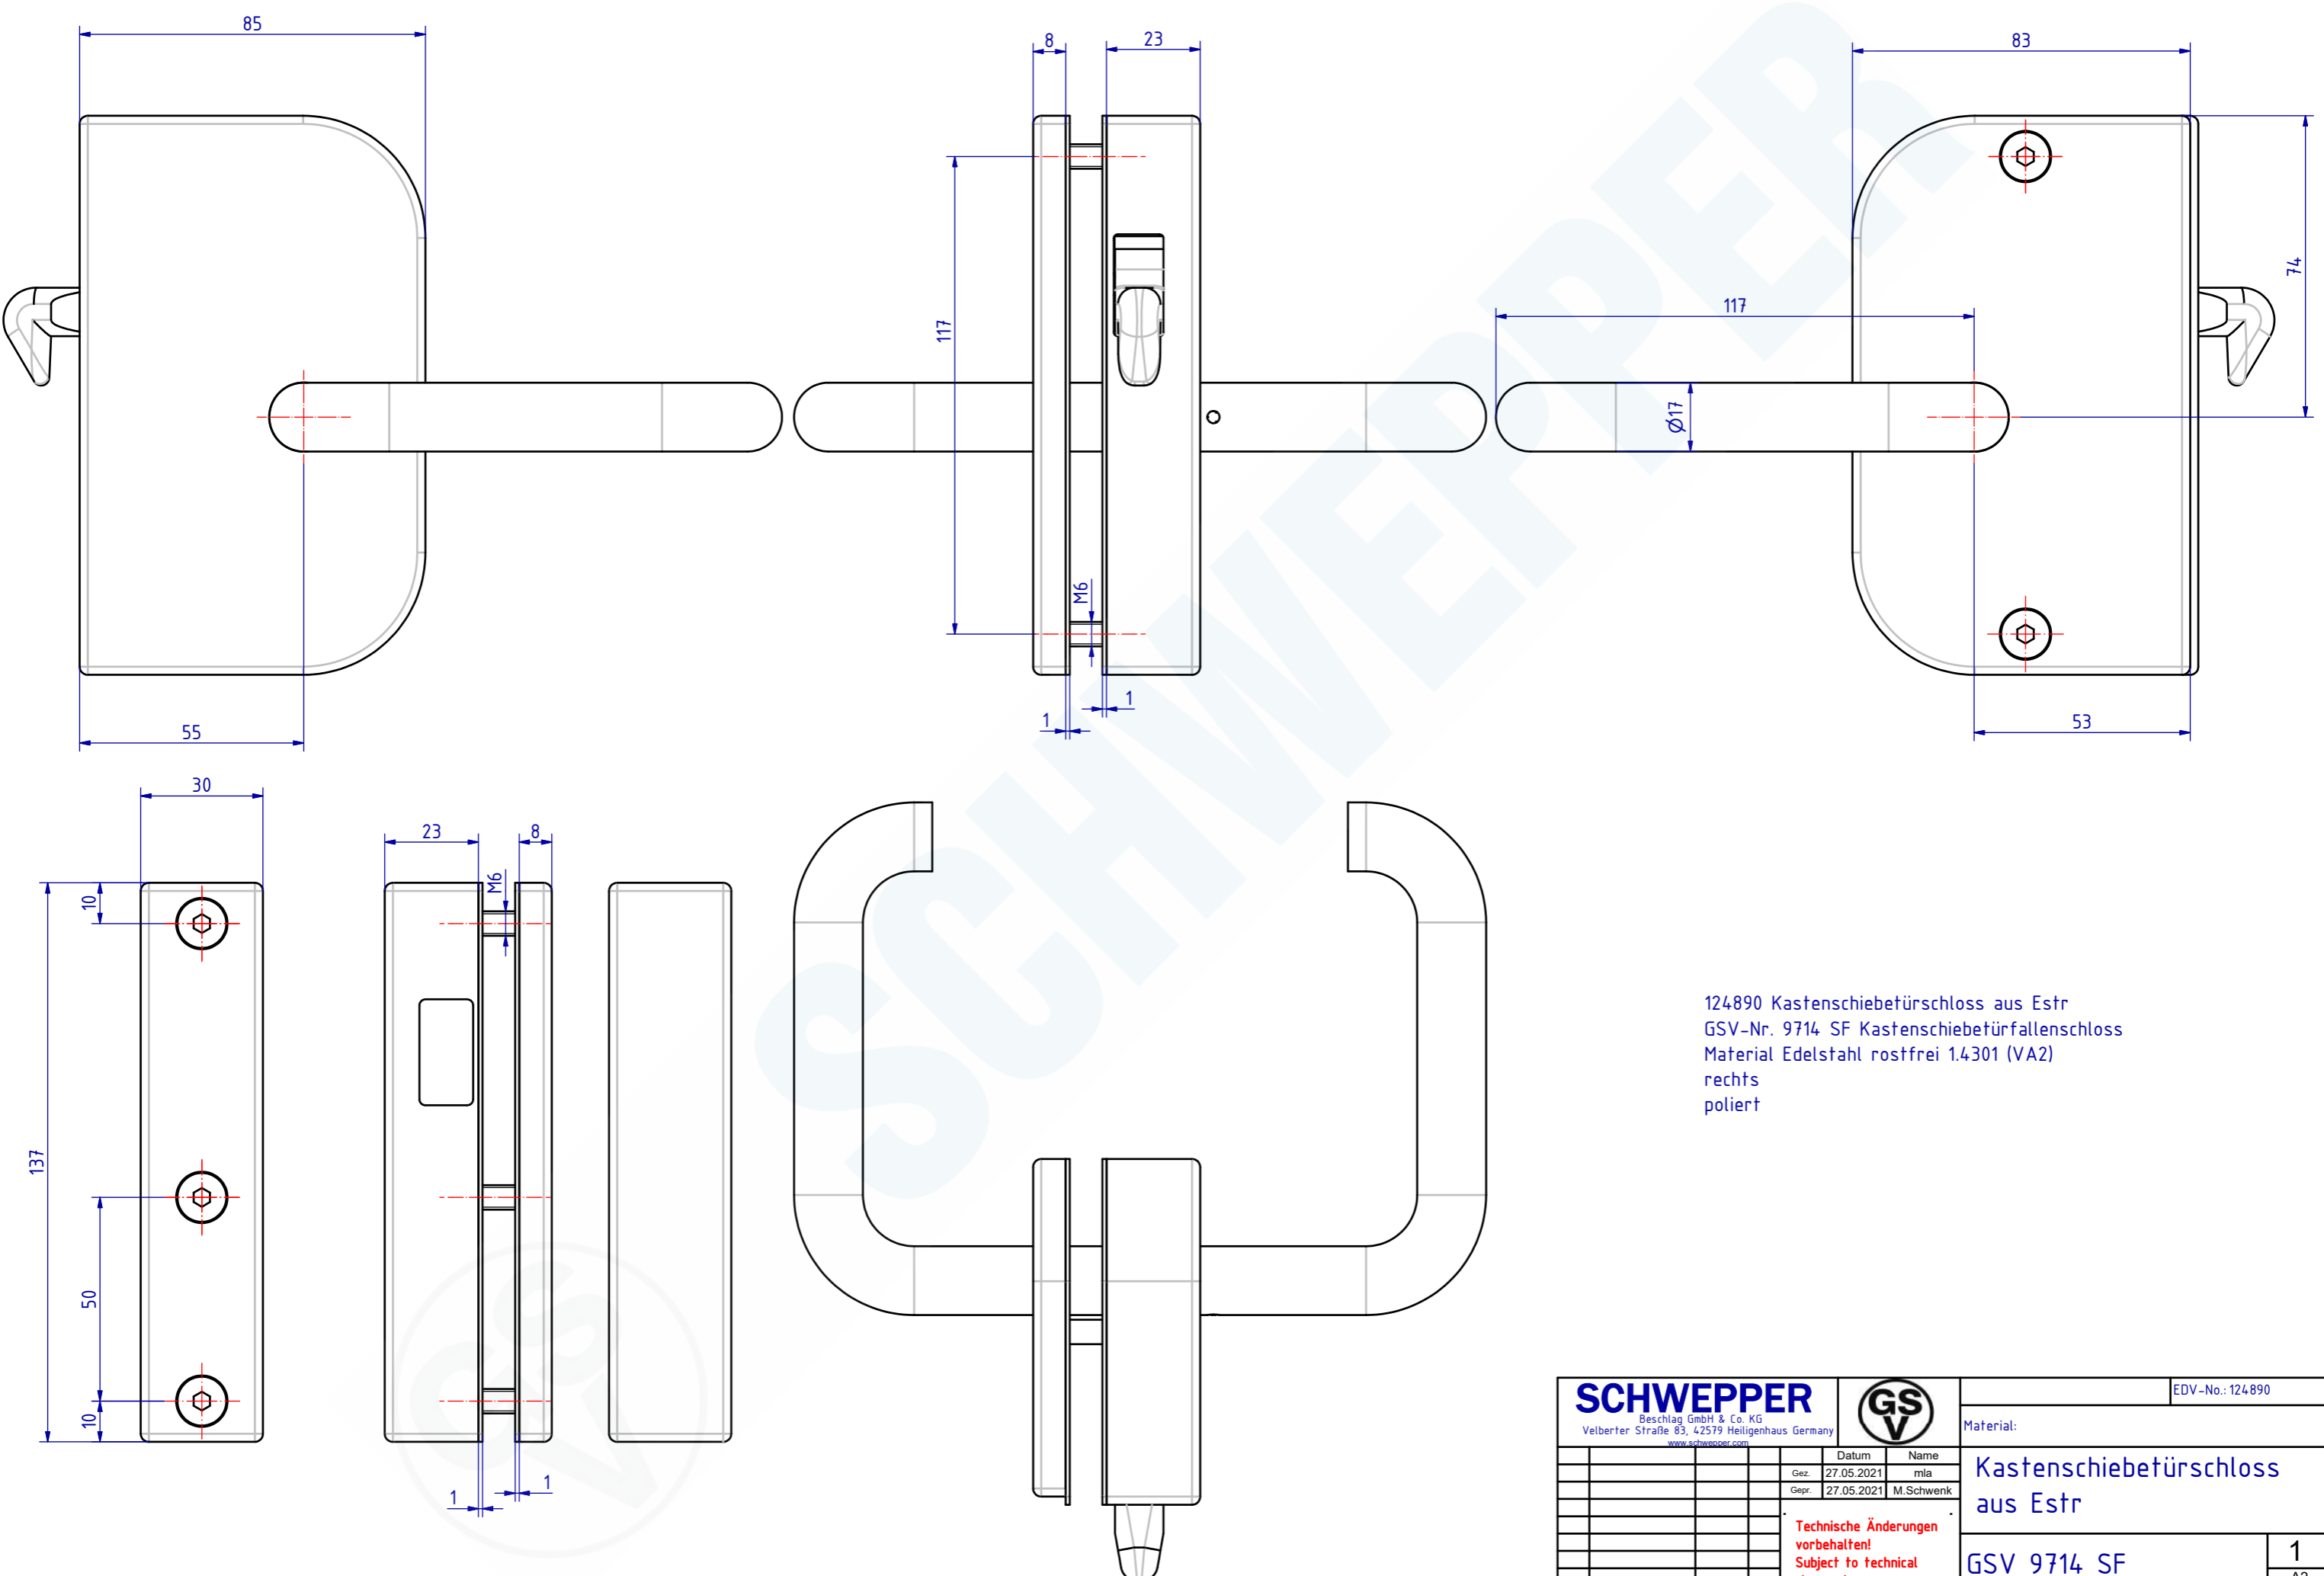

124890 Kastenschiebetürschloss aus Estr
GSV-Nr. 9714 SF Kastenschiebetürfallenschloss
Material Edelstahl rostfrei 1.4301 (VA2)
rechts
poliert

SCHWEPPER Beschlag GmbH & Co. KG Velberter Straße 83, 42579 Heiligenhaus Germany www.schwepper.com			EDV-No.: 124890
Gez. 27.05.2021 Mia		Material: Kastenschiebetürschloss aus Estr	
Gep. 27.05.2021 M.Schwenk		GSV 9714 SF	
Technische Änderungen vorbehalten! Subject to technical changes!		1 A2	
Status	Changes	Date	Name