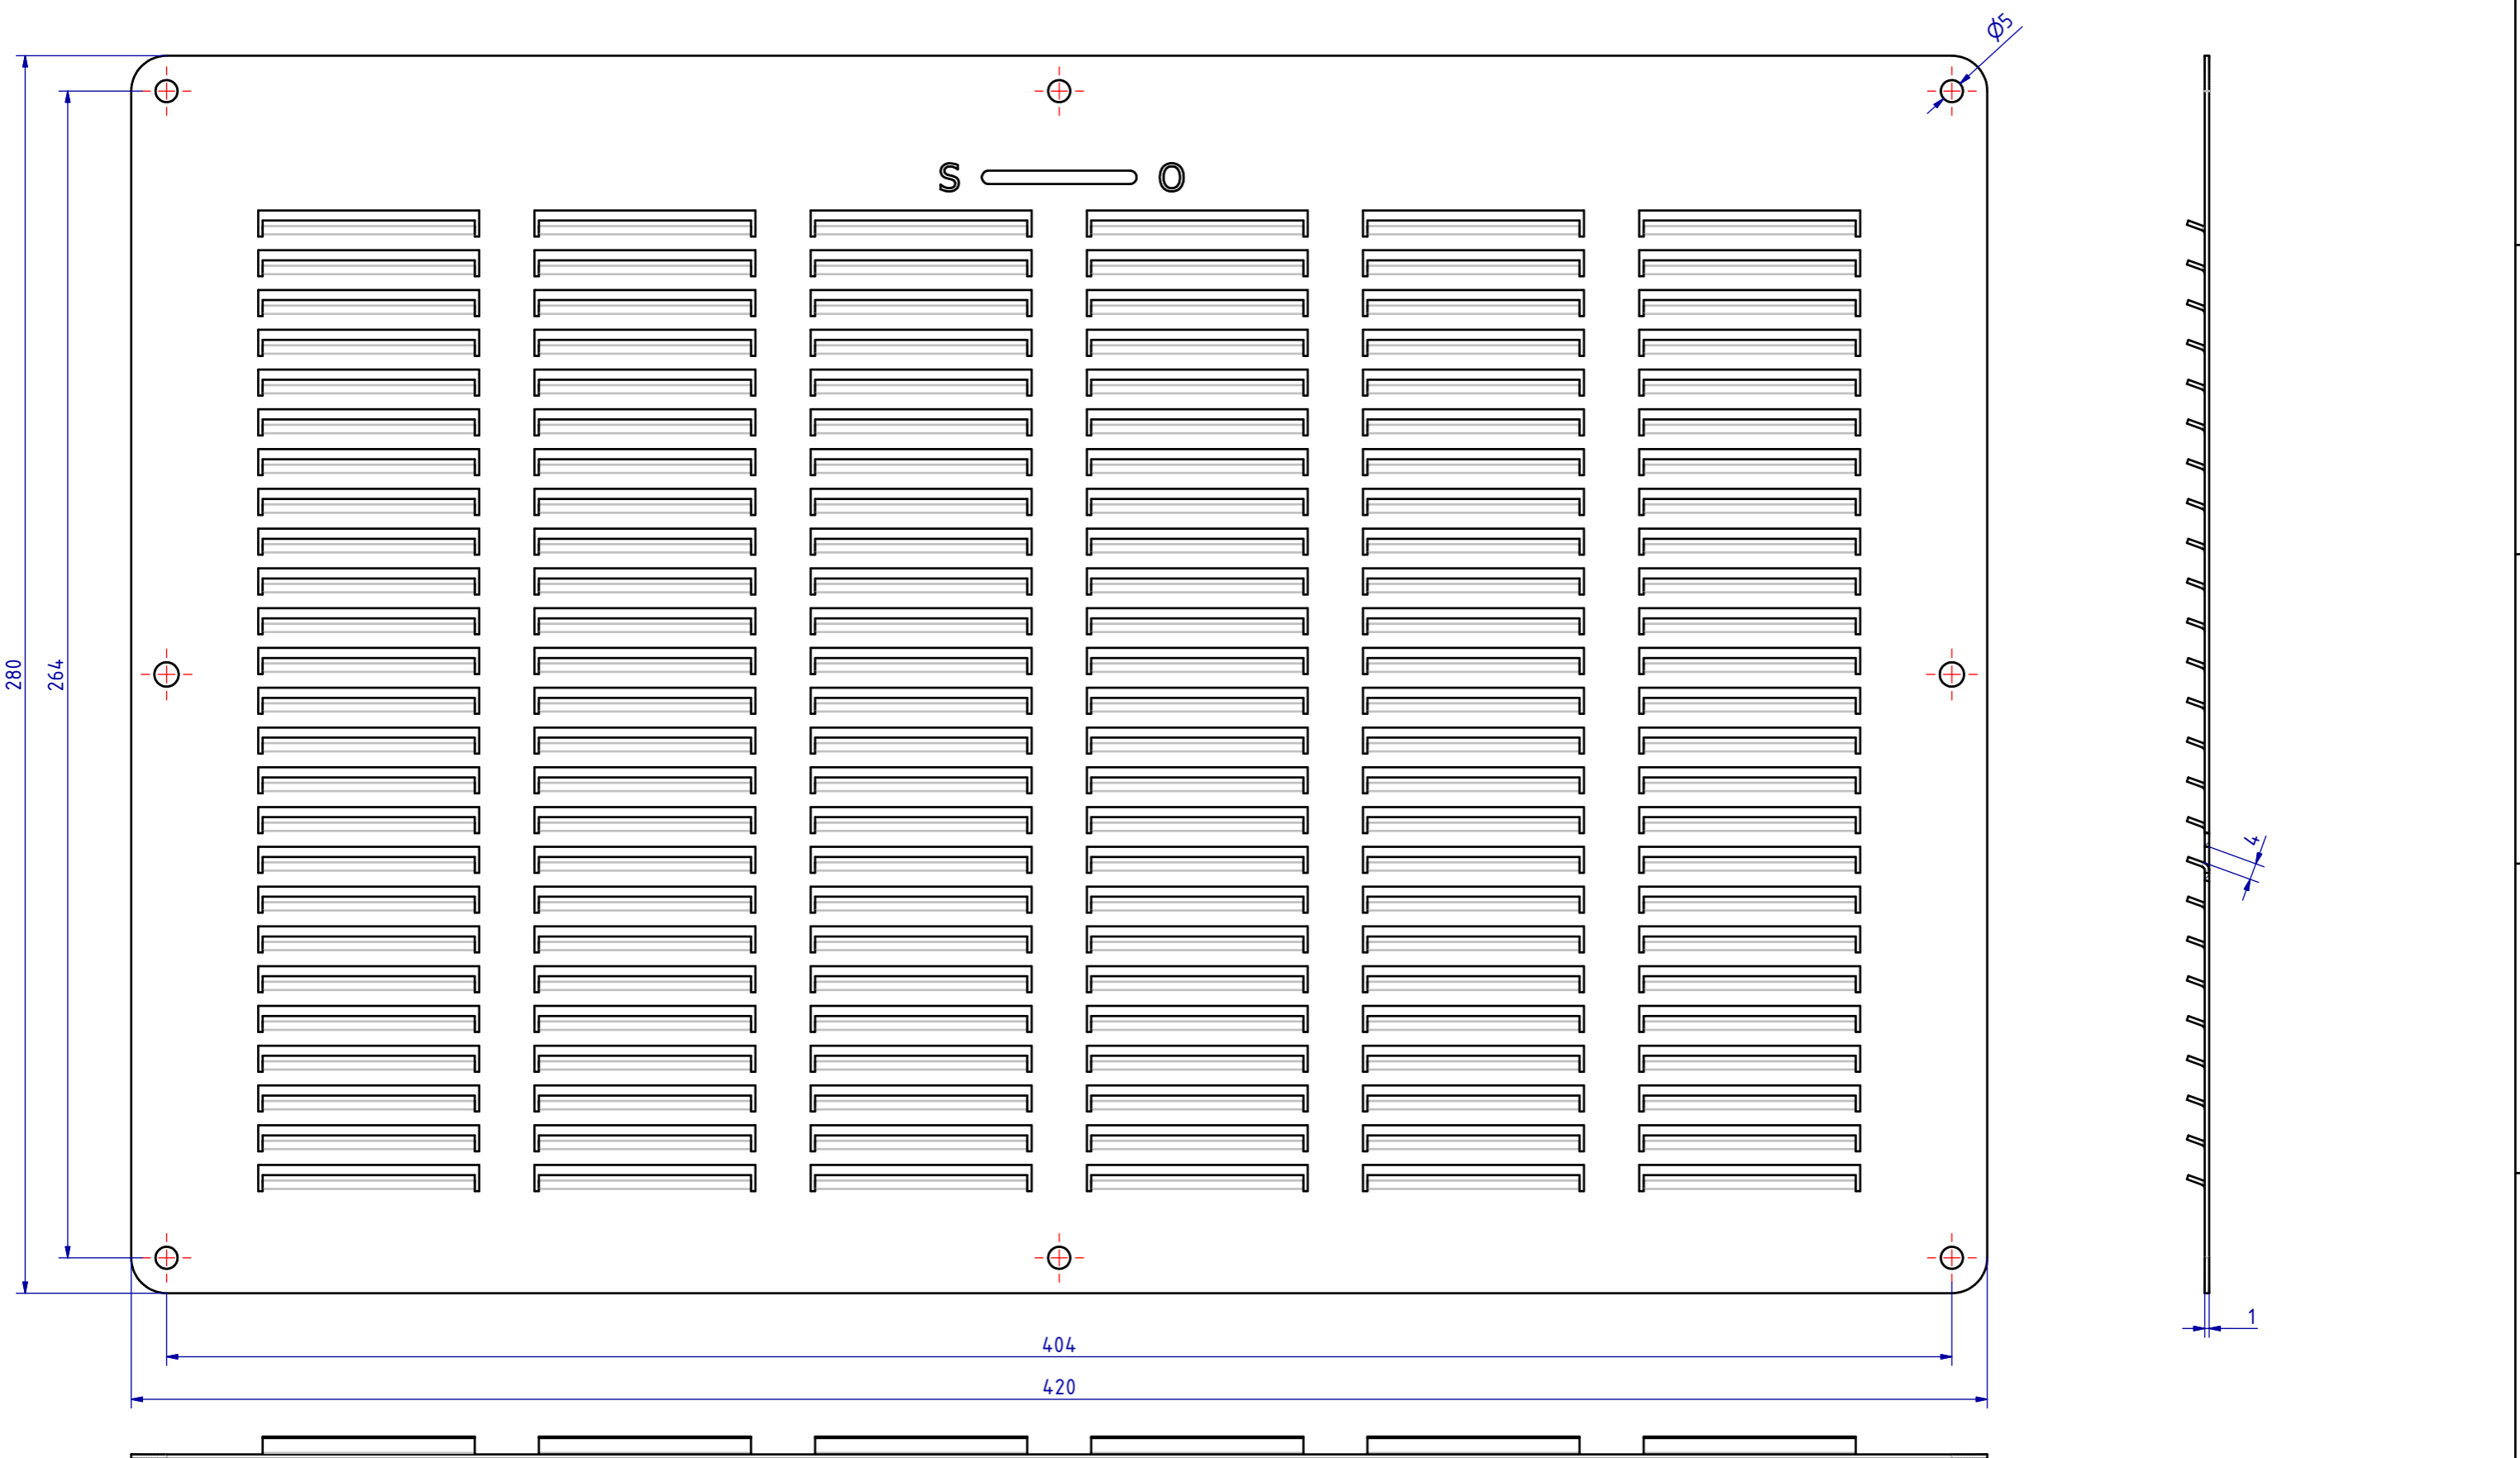

106212 Lüftungsblech Luftdurchlaß 300 Cm2
 GSV-Nr. 5788
 Edelstahl rostfrei Kornschliff 320
 Schiebesechleitz S - 0

106212 Ventilation plate
 free air space 300 cm 2
 GSV-No. 5788
 stainless steel grain cut 320
 sliding slot S - 0

SCHWEPPER			EDV-No.: 106212	
Beschlag GmbH & Co. KG Velberter Straße 83, 42579 Heiligenhaus Germany www.schwepper.com			Material:	
	Datum	Name	Lüftungsblech Luftdurchlaß 300 Cm2	
	Gez. 22.01.2021	mia		
	Gepr. 22.01.2021	M.Schwenk		
Technische Änderungen vorbehalten! Subject to technical changes!			GSV 5788	
Status	Changes	Date	Name	1 A2