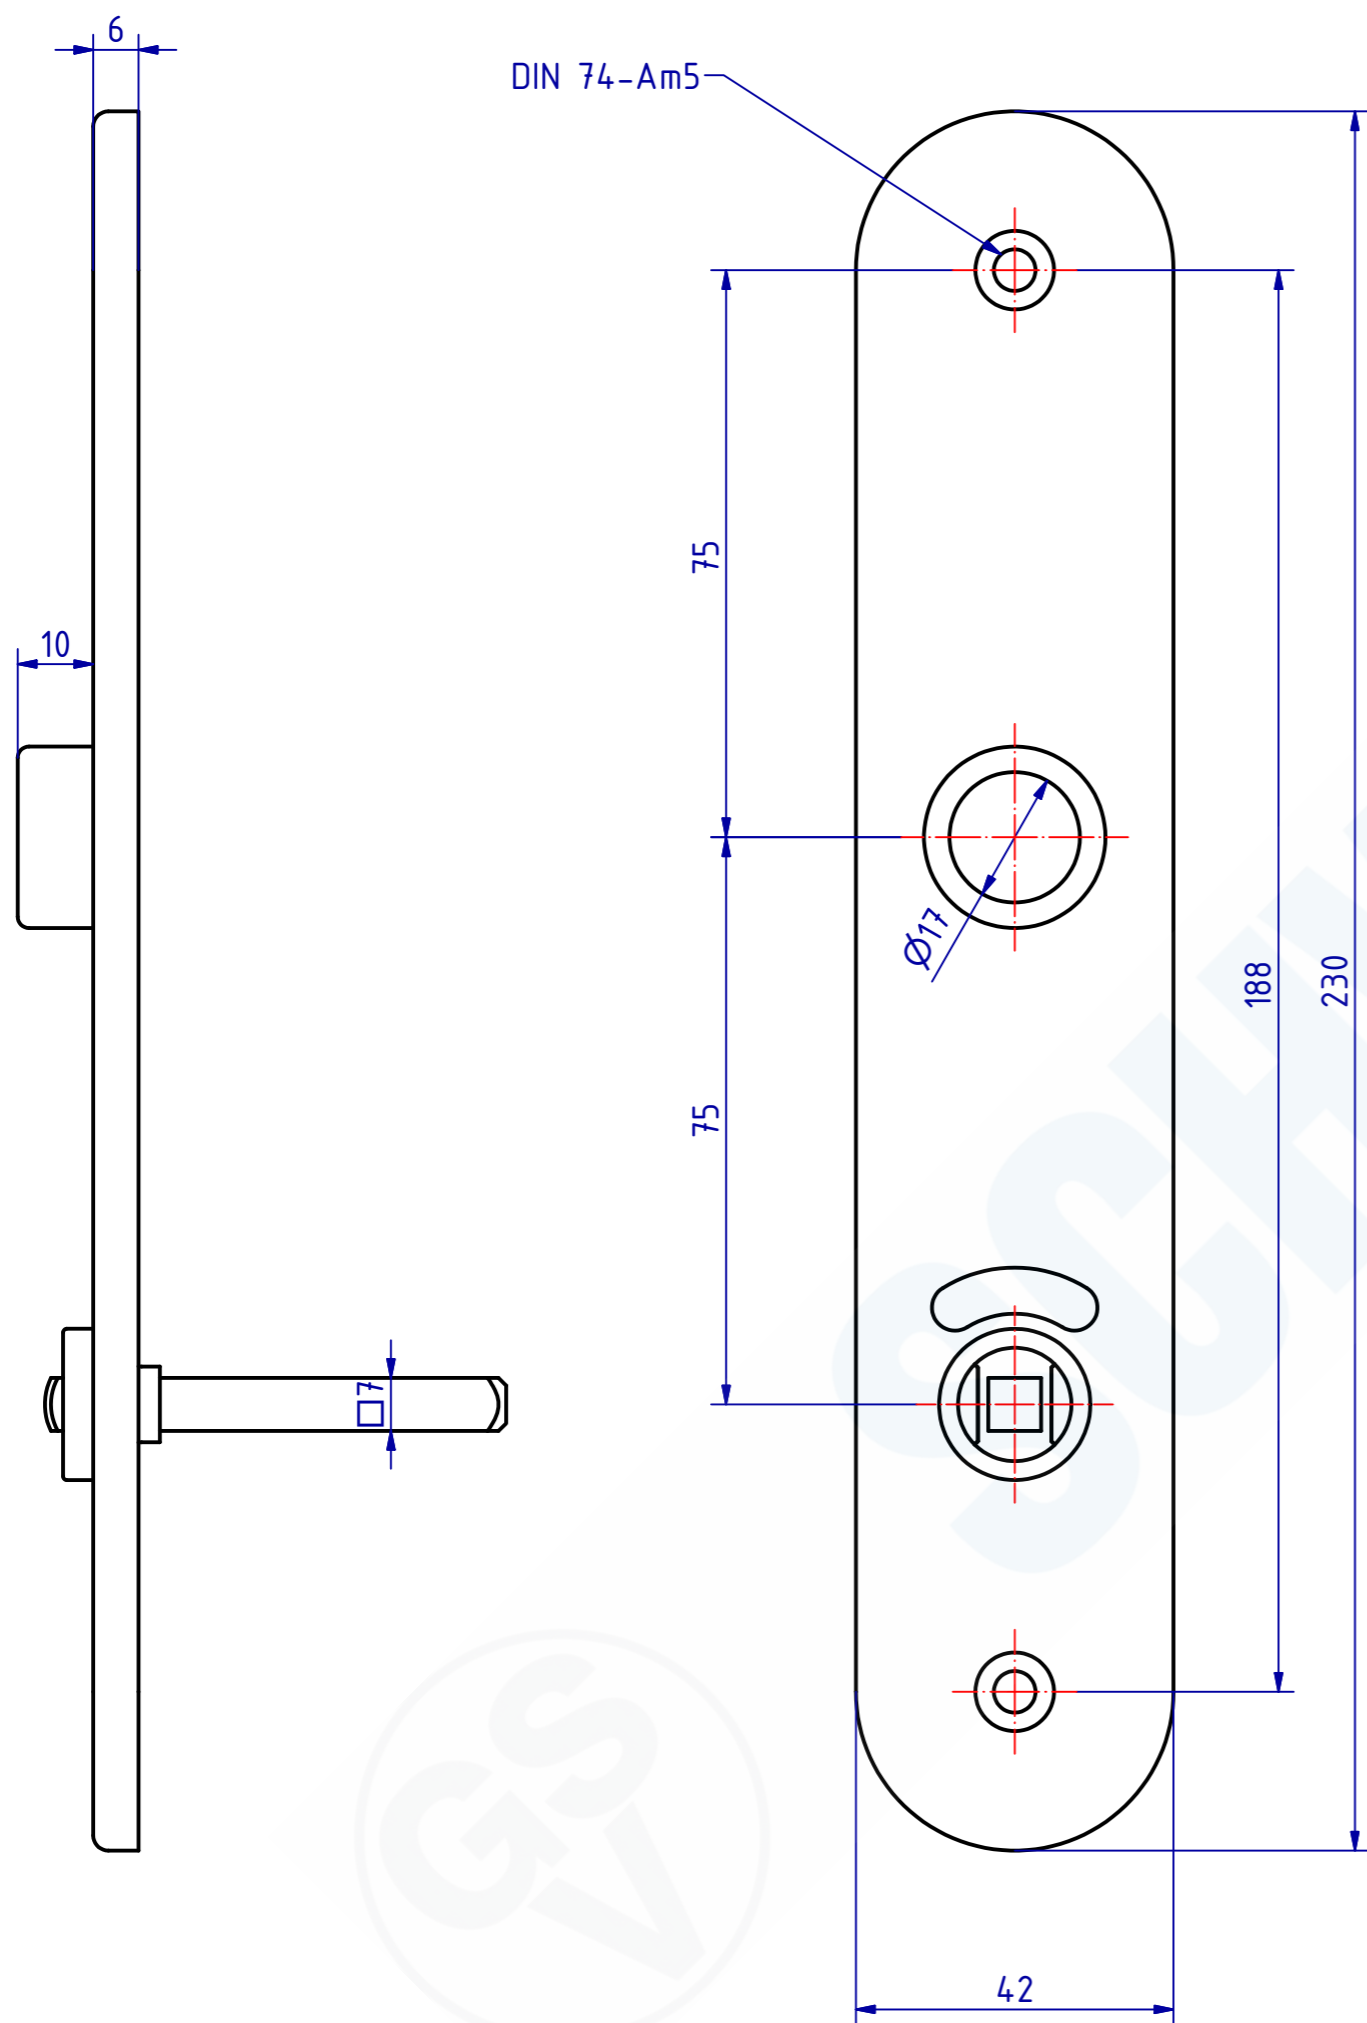

100309 WC-Longschild mit Rot/Grün Anzeige
 GSV-Nr. 3343 WCR / 2 - 75mm
 Messing matt verchromt

100309 WC-long plate with red/green
 red/green indicator
 GSV-No. 3343 WCR / 2 - 75mm
 brass satin chromed

SCHWEPPER Beschlag GmbH & Co. KG Velberter Straße 83, 42579 Heiligenhaus Germany www.schwepper.com				EDV-No.: 100309	
		Datum		Name	
		Gez. 22.07.2019		mla	
		Gepr. 22.07.2019		M.Schwenk	
		Technische Änderungen vorbehalten! Subject to technical changes!			
		Material:			
		WC-Longschild mit Rot/Grün Anzeige			
		GSV 3343 WCR/2-75mm			
		1 A3			
Status	Changes	Date	Name		