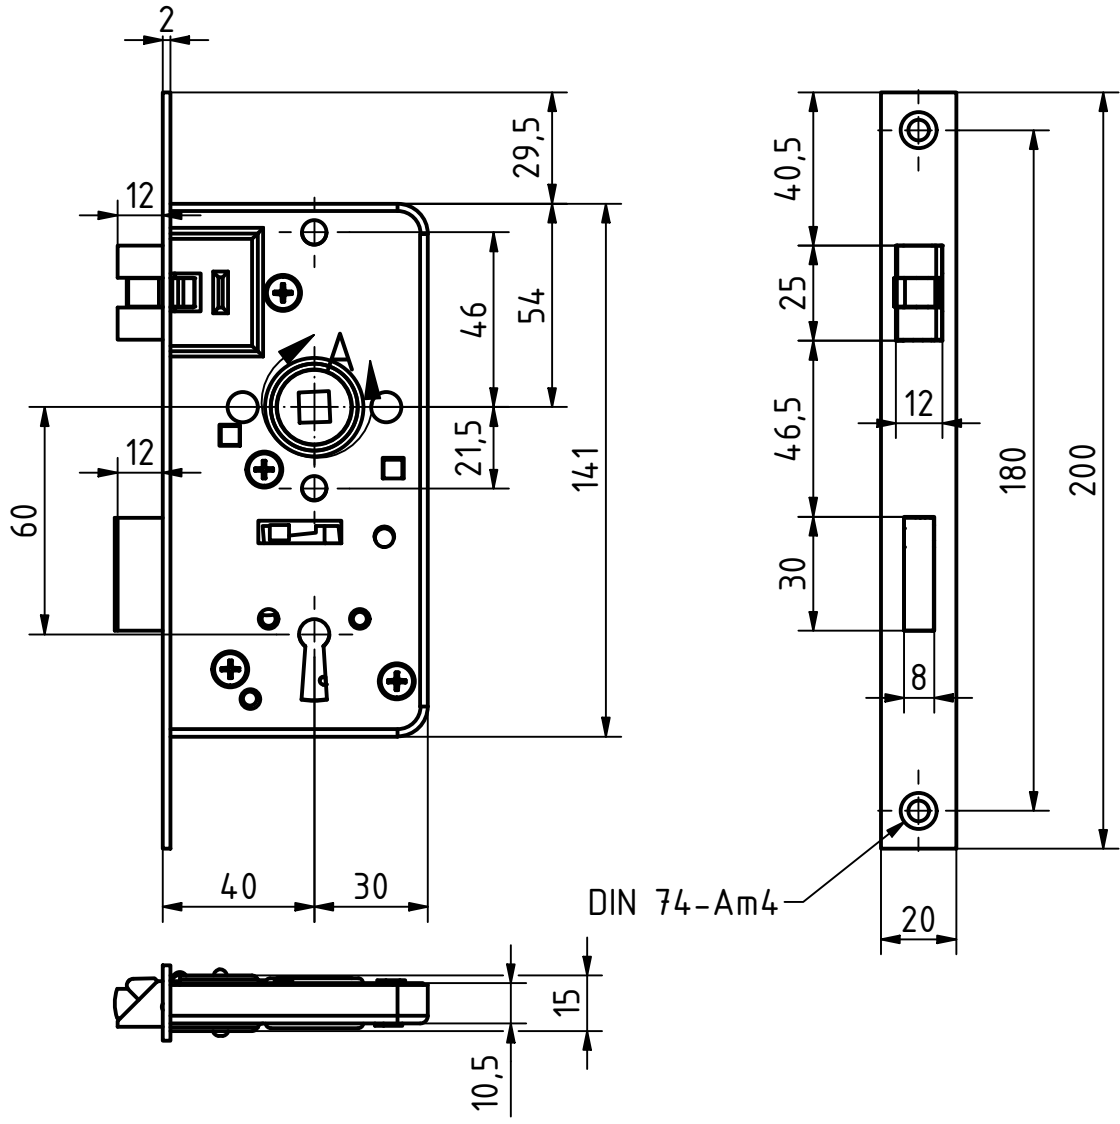

DIN 74-Am4

A (1 : 1)