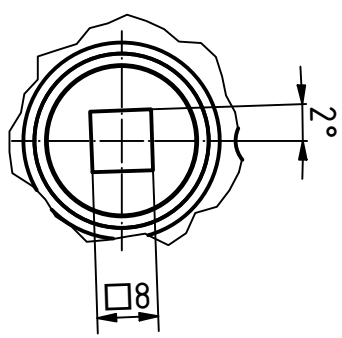

111571 Einsteckschloss Dorn 40mm
GSV-Nr. 4040 K
rechts
mit Kurbelfalle
ohne Schließblech
Messing matt verchromt

111571 Mortise lock backset 40mm
GSV-No. 4040 K
right hand
antivibration latch
without strike plate
brass satin chromed

SCHWEPPER

Beschlag GmbH & Co. KG
Velberter Straße 83, 42579 Heiligenhaus Germany
www.schwepper.com

EDV-No.: 111571

Material:

Einsteckschloss Dorn 40mm

GSV 4040 K

1
A4

Technische Änderungen vorbehalten!
Subject to technical changes!

Status	Changes	Date	Name

	Datum	Name
Gez.	01.09.2025	mIa
Gepr.	01.09.2025	M.Sch