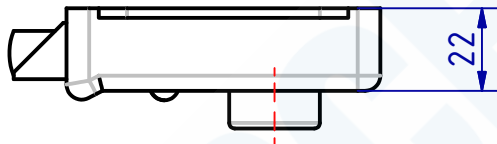

A (1:1)

100170 Kastenschloss für Schlüssel
GSV-Nr. 3227
rechts einwärts
Messing matt verchromt

100170 Rim lock for skeleton key
GSV-No. 3227
right hand inwards
brass satin chromed

SCHWEPPER

Beschlag GmbH & Co. KG
Velberter Straße 83, 42579 Heiligenhaus Germany
www.schwepper.com

EDV-No.: 100170

Material:

Kastenschloss für
Schlüssel

GSV 3227

1
A4

**Technische Änderungen
vorbehalten!
Subject to technical
changes!**

Status	Changes	Date	Name

	Datum	Name
Gez.	05.03.2021	mia
Gepr.	05.03.2021	M.Schwenk