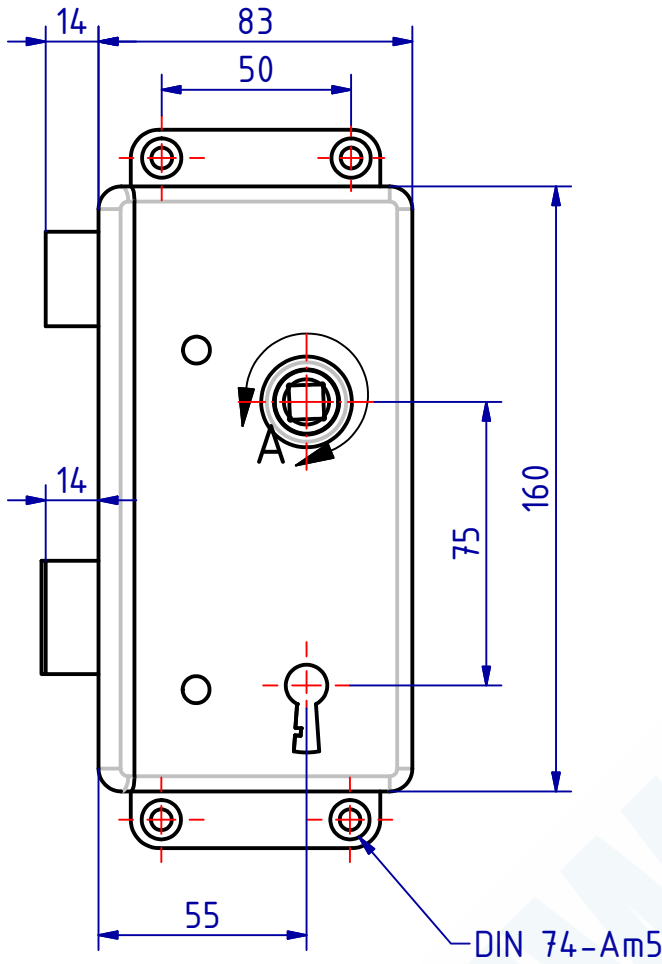

A (1:1)

100170 Kastenschloss für Schlüssel
GSV-Nr. 3227
rechts einwärts
Messing matt verchromt

100170 Rim lock for skeleton key
GSV-No. 3227
right hand inwards
brass satin chromed

SCHWEPPER

Beschlag GmbH & Co. KG
Velberter Straße 83, 42579 Heiligenhaus Germany
www.schwepper.com

EDV-No.: 100170

Material:

Kastenschloss für
Schlüssel

GSV 3227

1
A4

**Technische Änderungen
vorbehalten!
Subject to technical
changes!**

Status	Changes	Date	Name

	Datum	Name
Gez.	05.03.2021	mia
Gepr.	05.03.2021	M.Schwenk