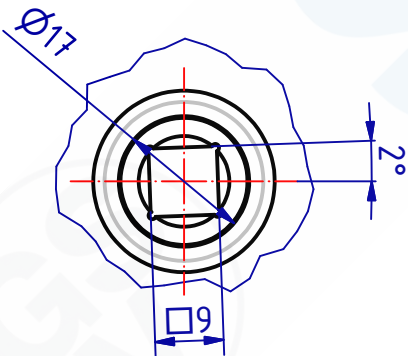

100170 Kastenschloss für Schlüssel
GSV-Nr. 3227
rechts einwärts
Messing matt verchromt

100170 Rim lock for skeleton key
GSV-No. 3227
right hand inwards
brass satin chromed

SCHWEPPER

Beschlag GmbH & Co. KG
Velberter Straße 83, 42579 Heiligenhaus Germany
www.schwepper.com

EDV-No.: 100170

Material:

Kastenschloss für
Schlüssel

GSV 3227

1
A4

**Technische Änderungen
vorbehalten!
Subject to technical
changes!**

Status	Changes	Date	Name

	Datum	Name
Gez.	05.03.2021	mia
Gepr.	05.03.2021	M.Schwenk