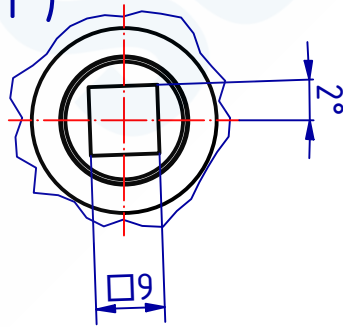

A (1:1)

113410 Antipanic Einsteckschloss Dorn 65mm  
 GSV-Nr. 3811 APZ  
 links  
 offener Kasten  
 ohne Zylinder | Schließblech  
 Fallenausschluss Toleranz + 0,5/-1,5mm  
 Fallenkopfgröße mit Kurbel max. 15,7mm  
 Edelstahl rostfrei  
 nicht in Verbindung mit Knäufzylindern verwenden

113410 Antipanic mortise lock backset 65mm  
 GSV-No. 3811 APZ  
 left hand  
 open lockcase  
 without cylinder | strike plate  
 latch protrusion tolerance +0,5/-1,5mm  
 thickness of latch bolt head with crank max. 15,7mm  
 stainless steel  
 not to be used together with thumbturn-cylinder

**SCHWEPPER**

Beschlag GmbH & Co. KG  
 Velberter Straße 83, 42579 Heiligenhaus Germany  
 www.schwepper.com

EDV-No.: 113410

Material:

Antipanic Einsteckschloss  
 Dorn 65mm

GSV 3811 APZ

1  
 A4

**Technische Änderungen vorbehalten!**  
**Subject to technical changes!**