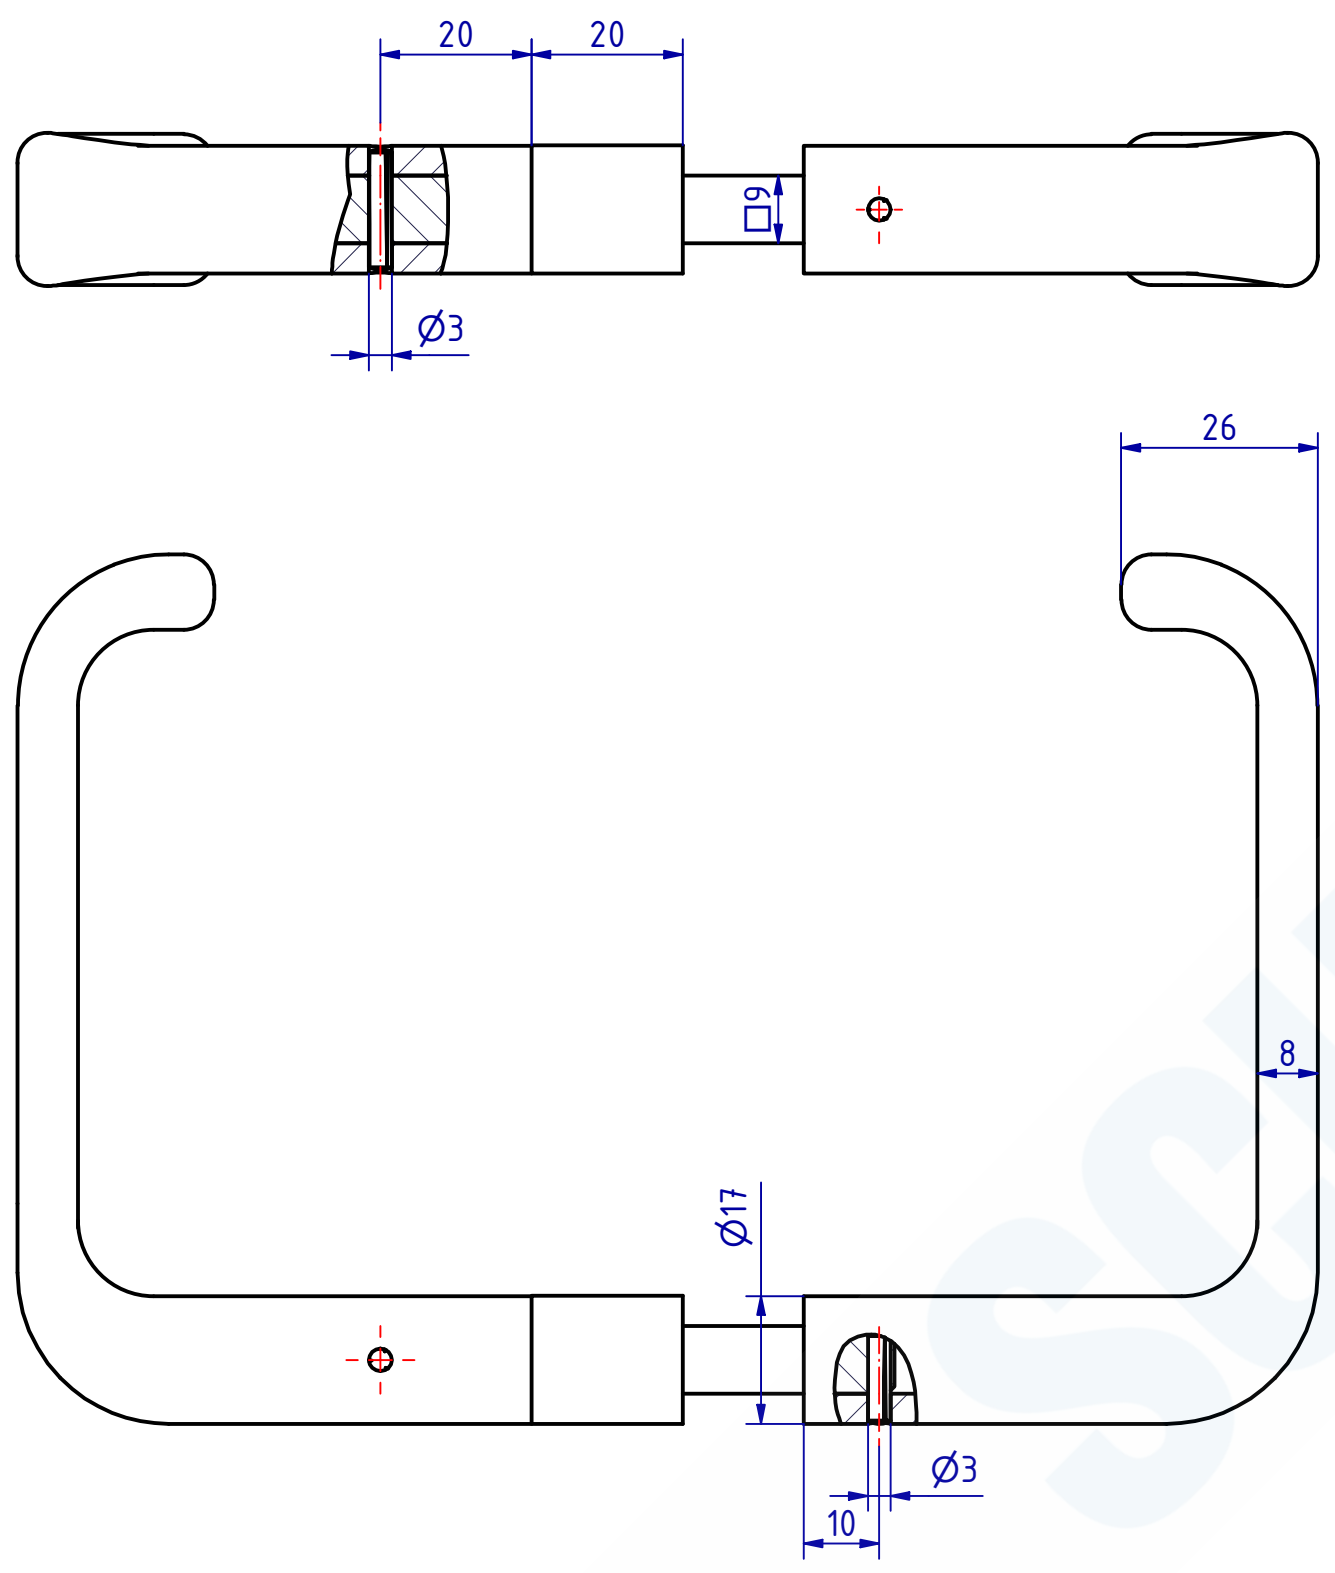

110815 Drücker
 GSV-Nr. 2210 E 20
 Edelstahl rostfrei gebürstet
 für Kastenschlösser
 Türstärke 23 - 34mm
 mit Verlängerung 20mm

110815 Handles
 GSV-No. 2210 E 20
 stainless steel/brushed
 for rim locks
 door thickness 23 - 34mm
 prolongation 20mm