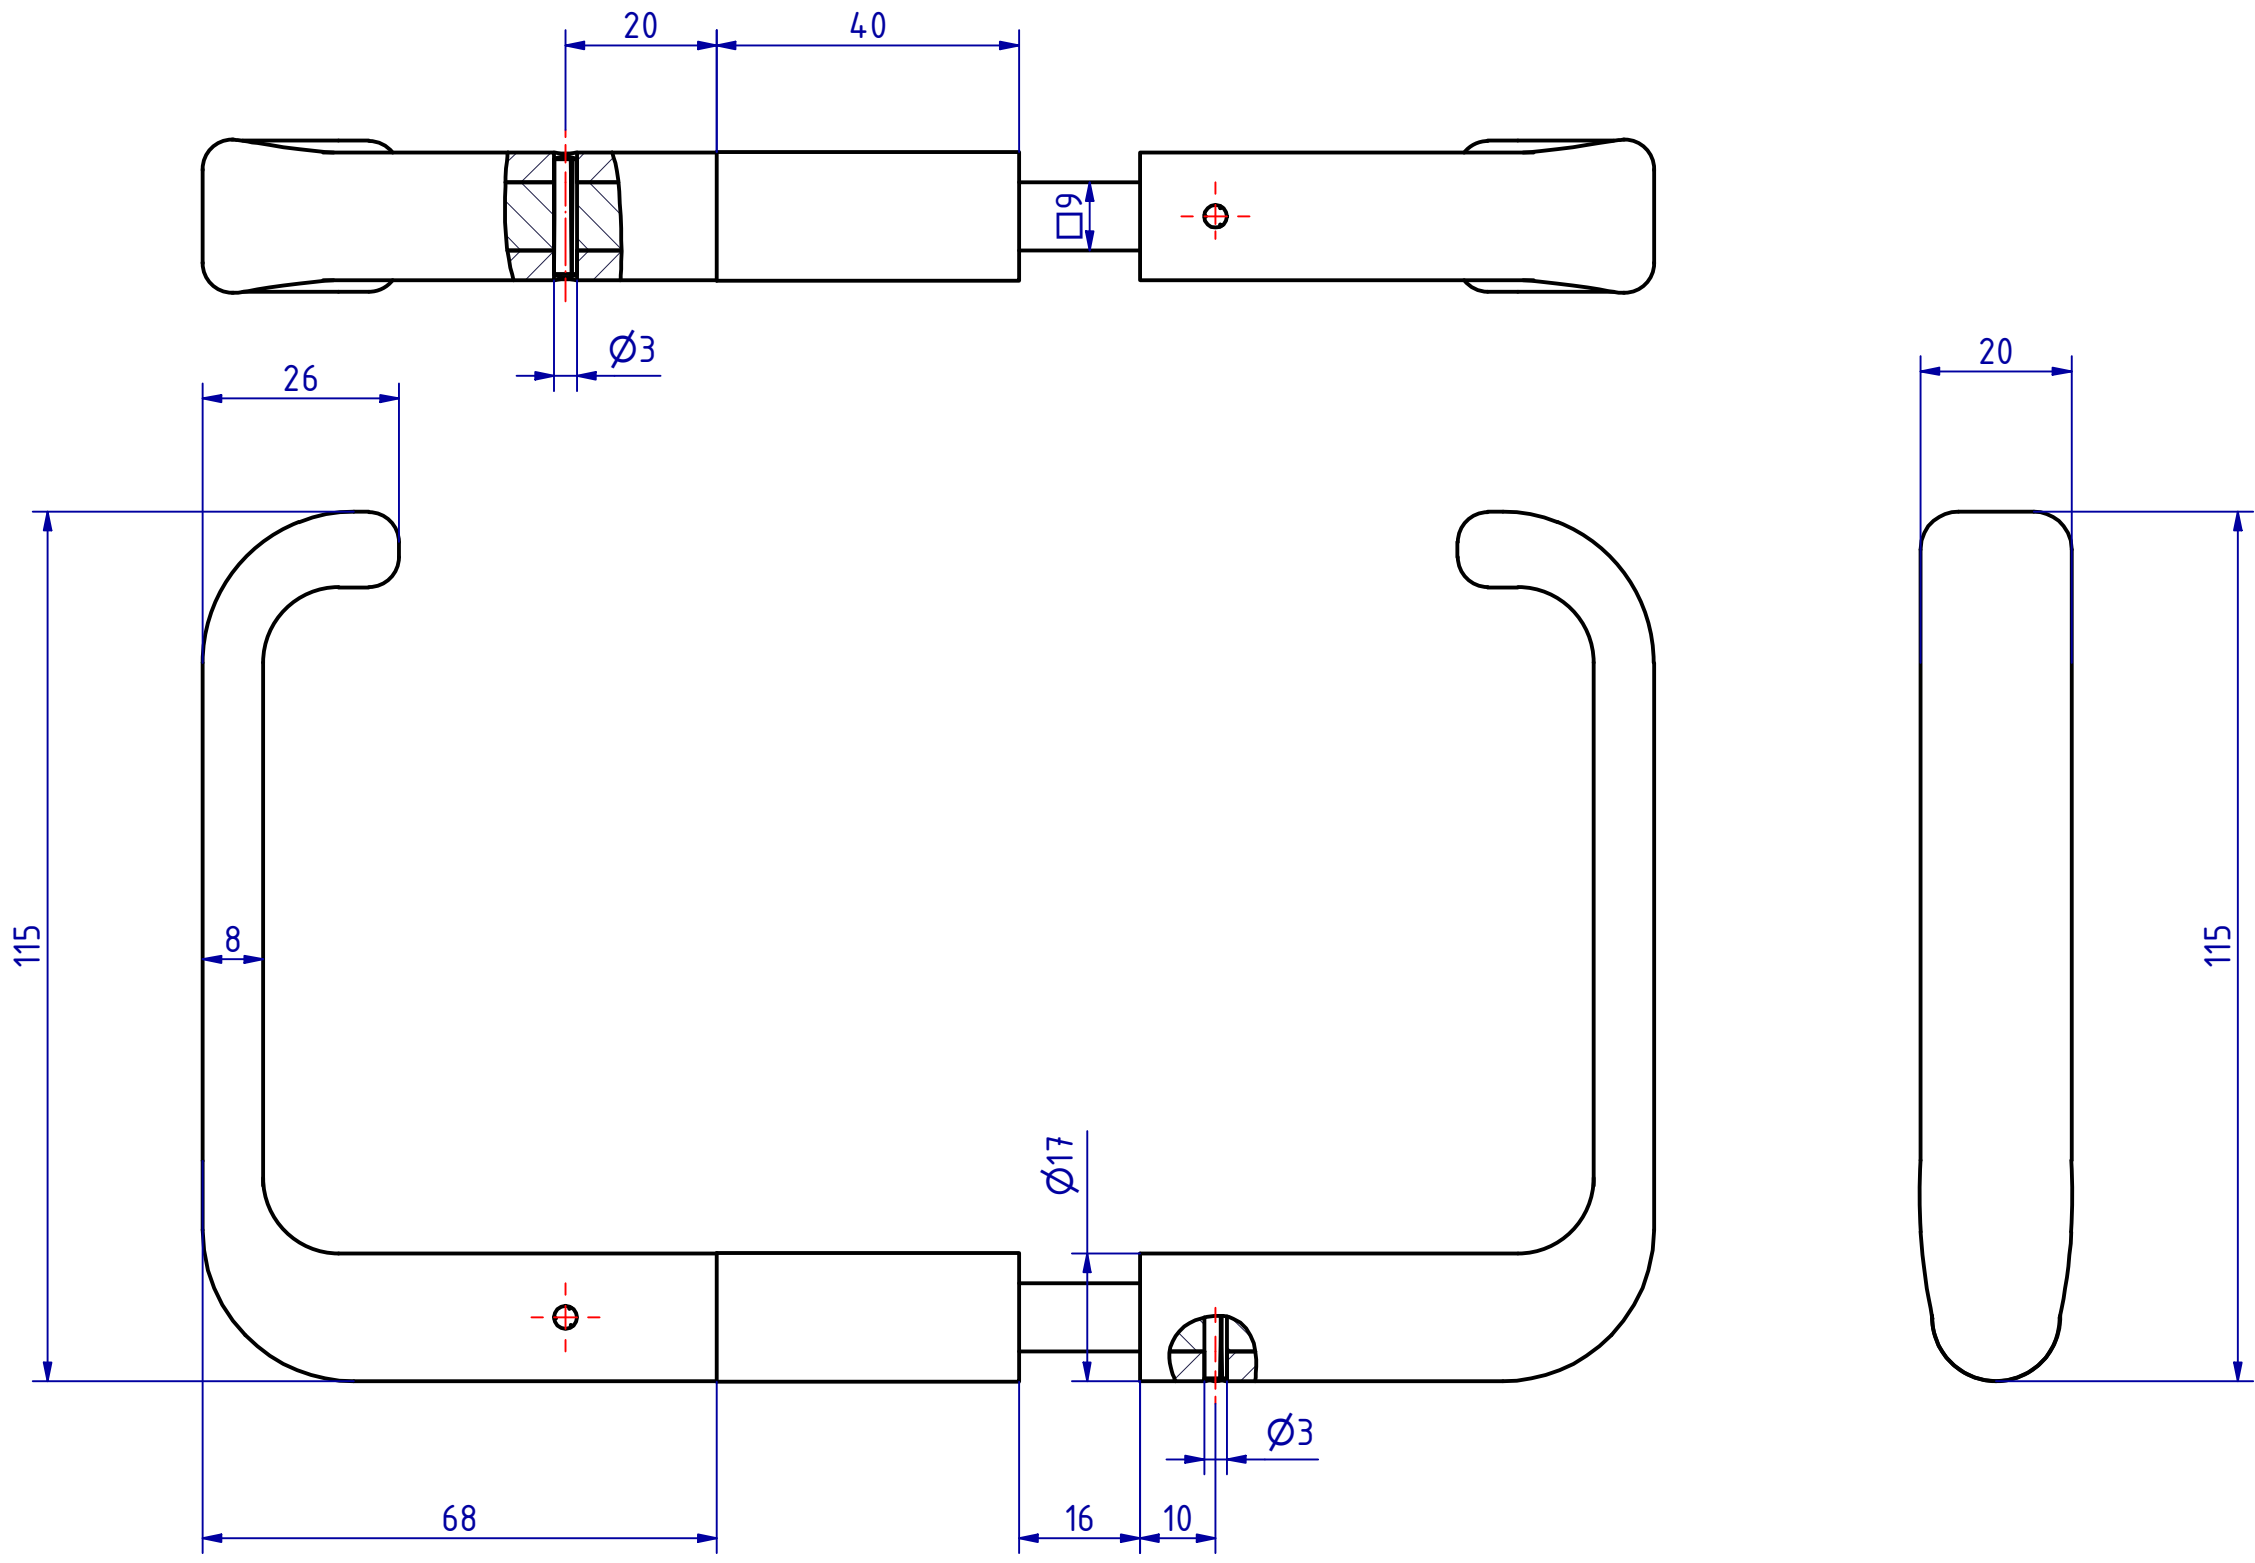

110817 Drücker
 GSV-Nr. 2210 E 40
 Edelstahl rostfrei gebürstet
 für Kastenschlösser
 Türstärke 43 - 54mm
 mit Verlängerung 40mm

110817 Handles
 GSV-No. 2210 E 40
 stainless steel/brushed
 for rim locks
 door thickness 43 - 54mm
 prolongation 40mm

SCHWEPPER			EDV-No.: 110817	
Beschlag GmbH & Co. KG Velberter Straße 83, 42579 Heiligenhaus Germany www.schwepper.com			Material:	
		Datum	Name	
		Gez.	14.12.2021	mia
		Gepr.	14.12.2021	M.Schwenk
		Technische Änderungen vorbehalten! Subject to technical changes!		
Status	Changes	Date	Name	
			110817 Drücker	
			GSV 2210 E 40	
			1	
			A3	