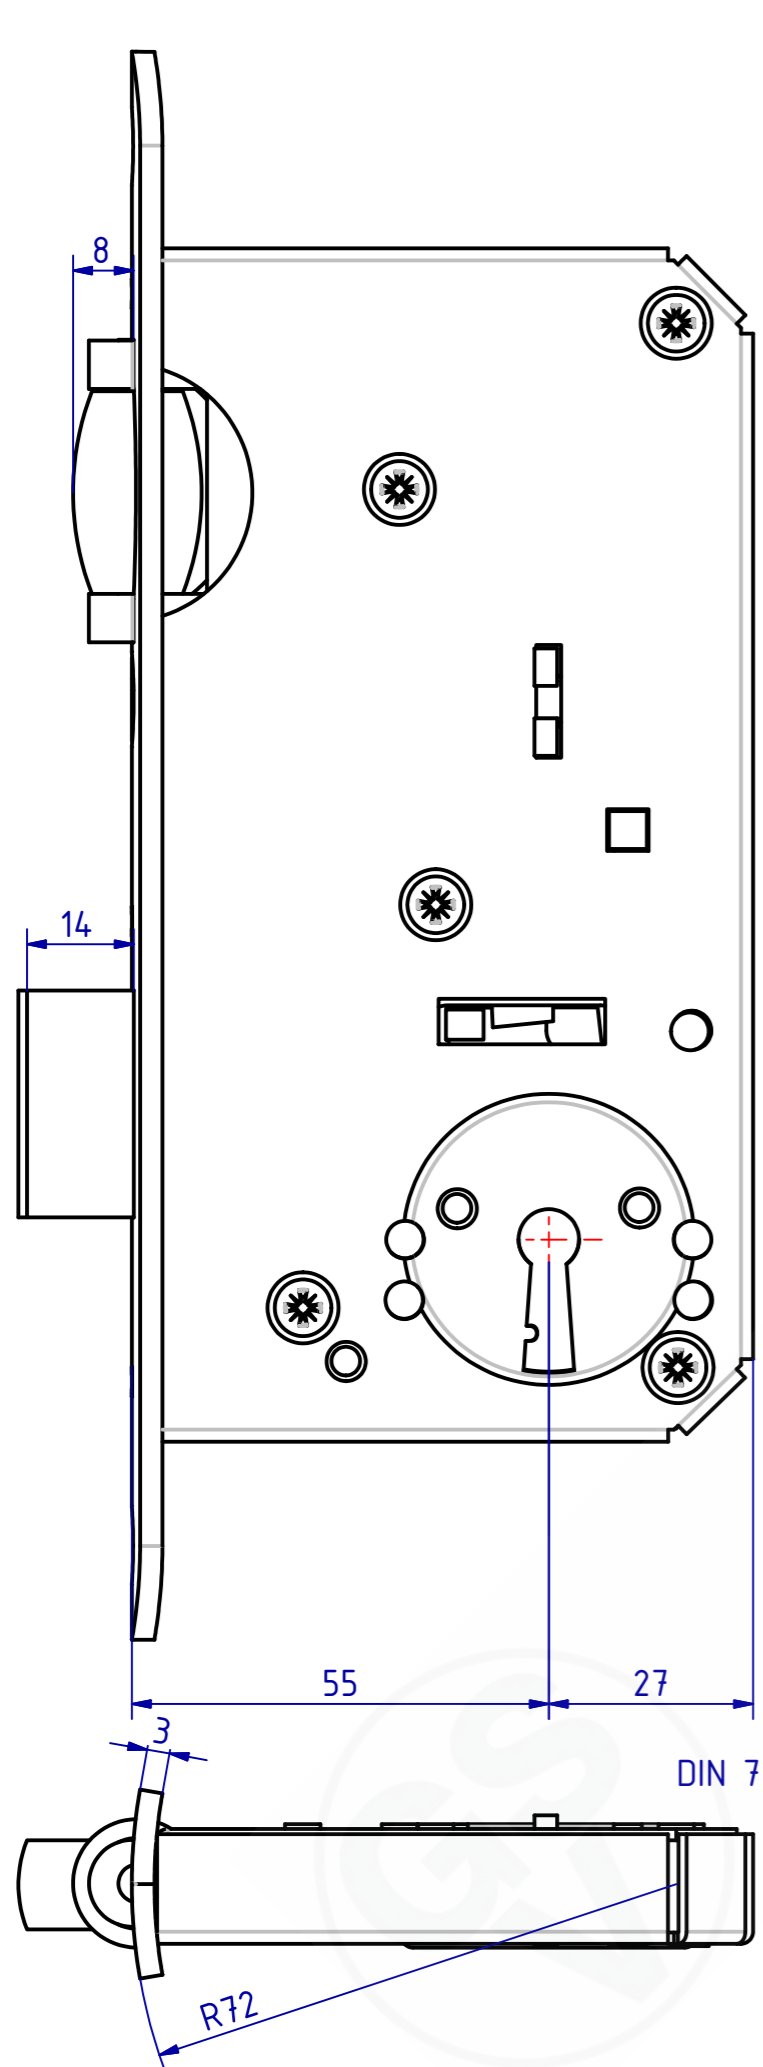

110219 Einsteck-Pendeltürschloss Dorn 55mm
 GSV-Nr. 3401
 geschlossener Kasten
 mit Schließblech
 Rollenfall einstellbar
 Messing matt verchromt

110219 Mortise swing door lock 55mm backset
 GSV-No. 3401
 with strike plate
 rolling latch adjustable
 brass satin chromed

SCHWEPPER Beschlag GmbH & Co. KG Velberter Straße 83, 42579 Heiligenhaus Germany www.schwepper.com			EDV-No.: 110219		
			Material:		
		Datum		Name	
		Gez. 29.10.2020		mla	
		Gepr. 29.10.2020		M.Schwenk	
		Technische Änderungen vorbehalten! Subject to technical changes!			
Status	Changes	Date	Name		
			Einsteck-Pendeltürschloss Dorn 55mm		1 A3
			GSV 3401		