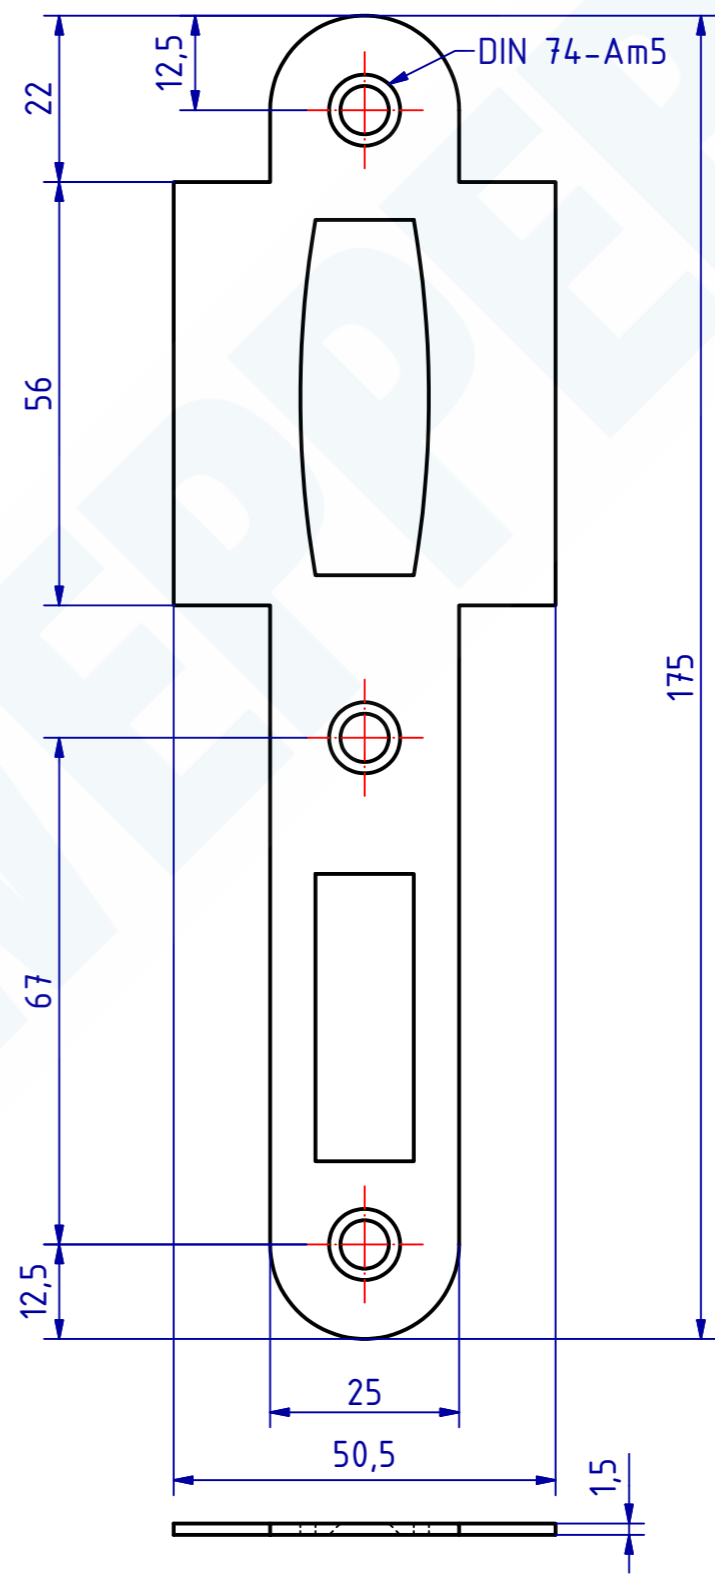

110219 Einsteck-Pendeltürschloss Dorn 55mm
 GSV-Nr. 3401
 geschlossener Kasten
 mit Schließblech
 Rollenfall einstellbar
 Messing matt verchromt

110219 Mortise swing door lock 55mm backset
 GSV-No. 3401
 with strike plate
 rolling latch adjustable
 brass satin chromed

SCHWEPPER Beschlag GmbH & Co. KG Velberter Straße 83, 42579 Heiligenhaus Germany www.schwepper.com			EDV-No.: 110219		
			Material:		
		Datum		Name	
		Gez. 29.10.2020		mla	
		Gepr. 29.10.2020		M.Schwenk	
		Technische Änderungen vorbehalten! Subject to technical changes!			
Status	Changes	Date	Name		
			Einsteck-Pendeltürschloss Dorn 55mm		1 A3
			GSV 3401		