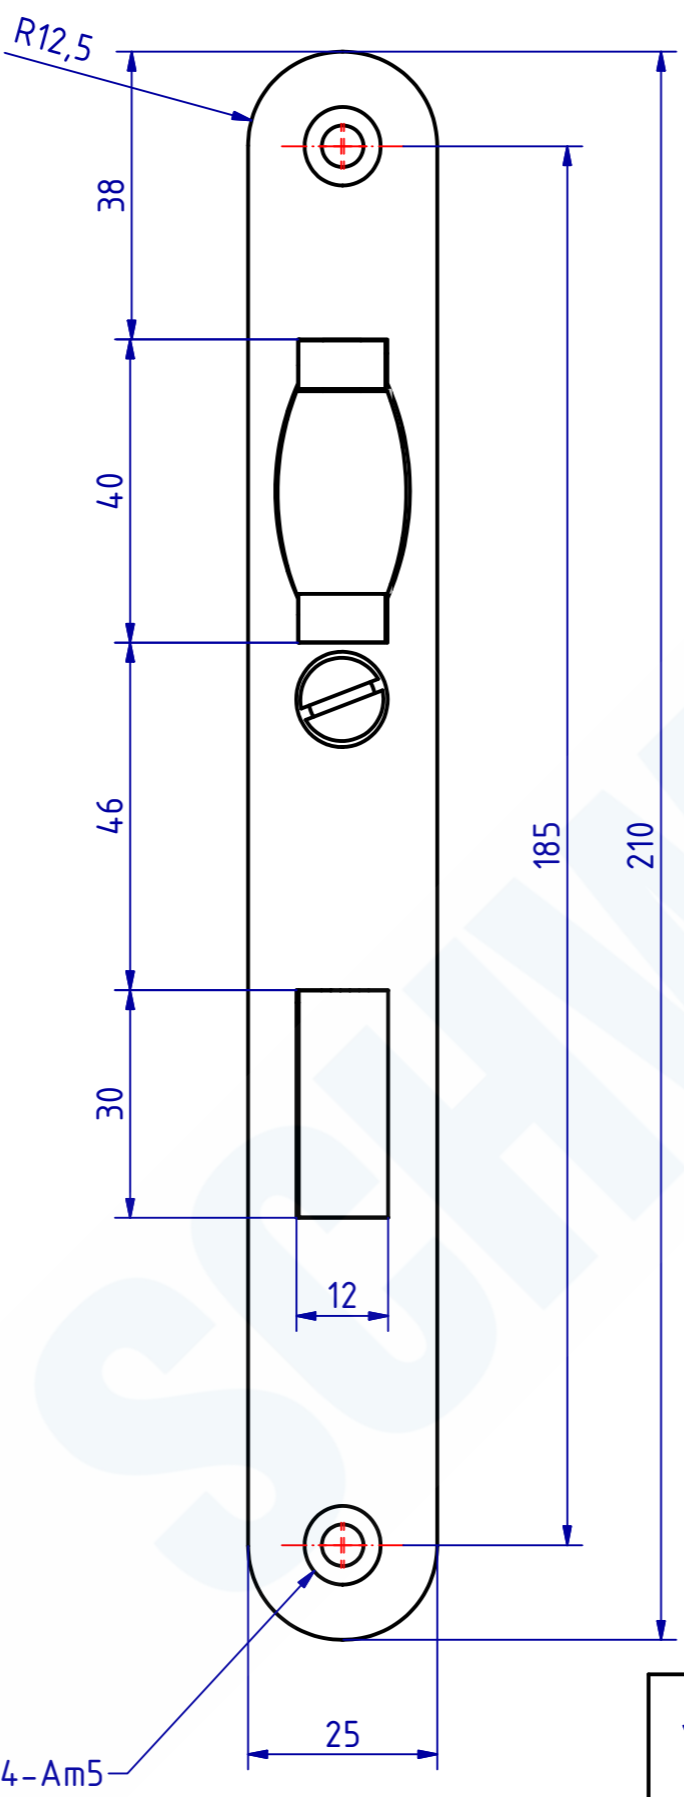

110219 Einsteck-Pendeltürschloss Dorn 55mm
 GSV-Nr. 3401
 geschlossener Kasten
 mit Schließblech
 Rollenfall einstellbar
 Messing matt verchromt

110219 Mortise swing door lock 55mm backset
 GSV-No. 3401
 with strike plate
 rolling latch adjustable
 brass satin chromed

SCHWEPPER Beschlag GmbH & Co. KG Velberter Straße 83, 42579 Heiligenhaus Germany www.schwepper.com			EDV-No.: 110219		
			Material:		
		Datum		Name	
		Gez. 29.10.2020		mla	
		Gepr. 29.10.2020		M.Schwenk	
		Technische Änderungen vorbehalten! Subject to technical changes!			
Status	Changes	Date	Name		
			Einsteck-Pendeltürschloss Dorn 55mm		1 A3
			GSV 3401		