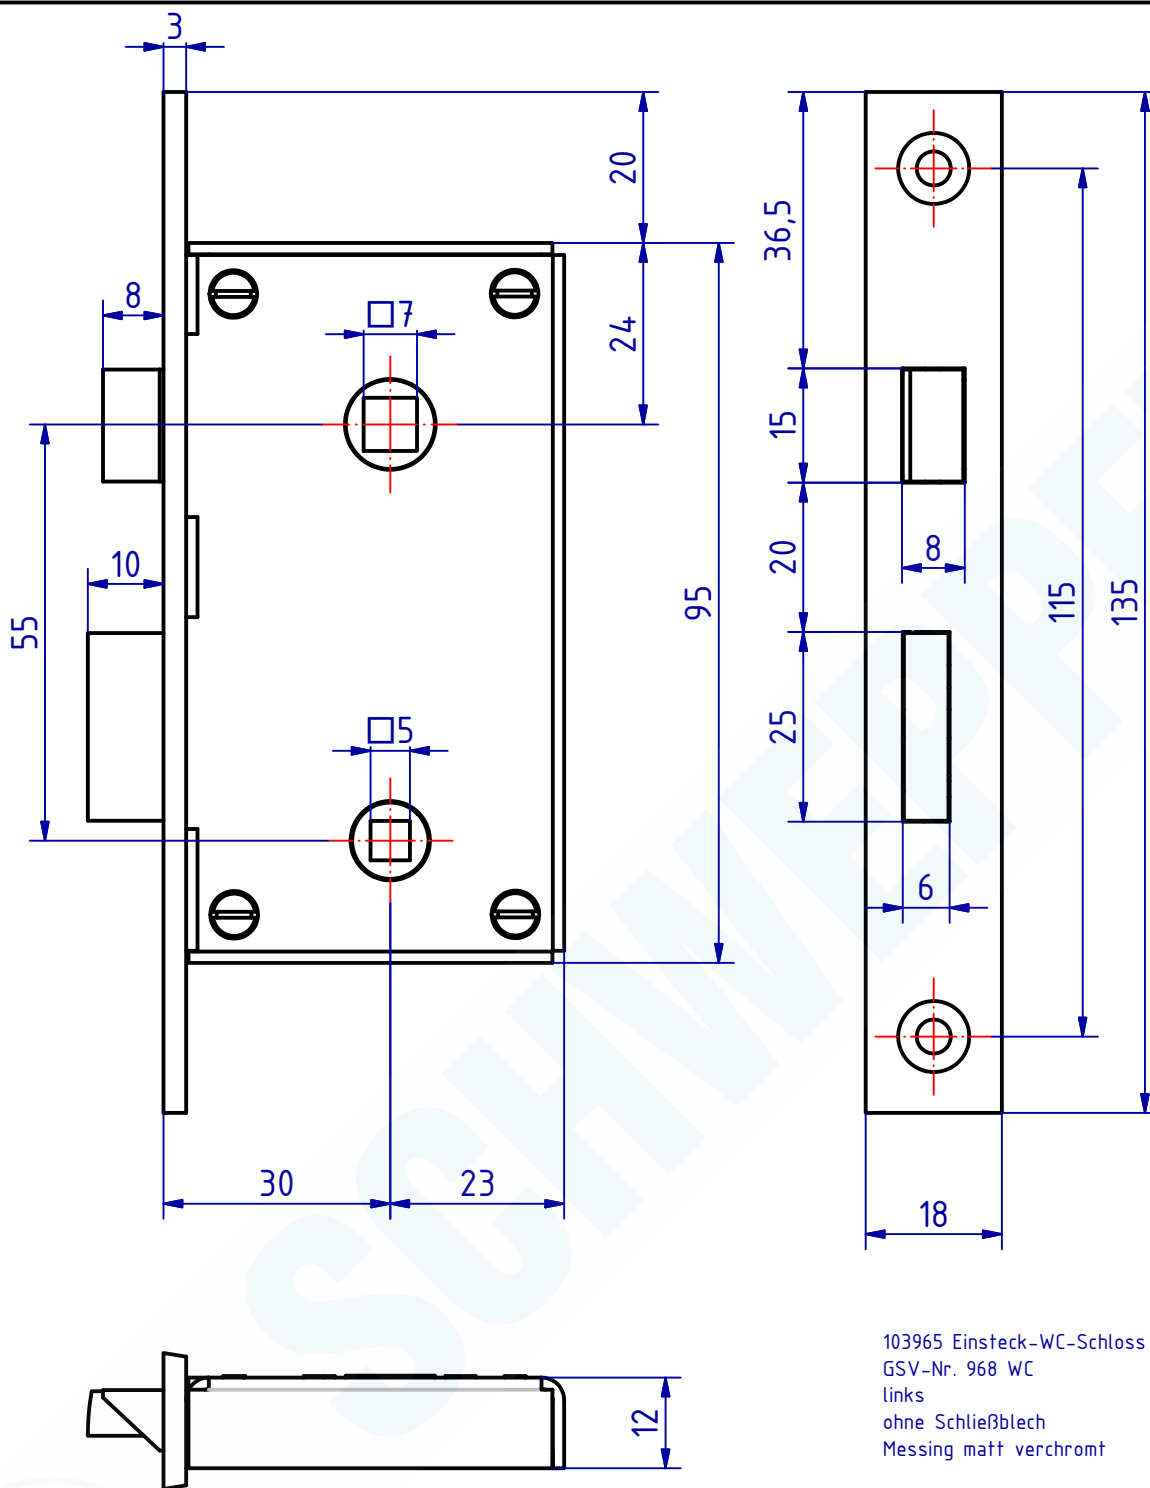

"Weitergabe sowie Vervielfältigung dieses Dokuments, Verwertung und Mitteilung seines Inhalts sind verboten, soweit nicht ausdrücklich gestattet. Zuwiderhandlung verpflichtet zu Schadensersatz. Alle Rechte für den Fall der Patent-, Gebrauchsmuster- oder Geschmacksmusterertragung vorbehalten."

103965 Einsteck-WC-Schloss Dorn 30mm
GSV-Nr. 968 WC
links
ohne Schließblech
Messing matt verchromt

103965 Mortise WC-Lock backset 30mm
GSV-No. 968 WC
left hand
without strike plate
brass satin chromed

SCHWEPPER

Beschlag GmbH & Co
Schlösser und Beschläge für den Schiffbau

G. Schwepper
Velberter Straße 83
42 579 Heiligenhaus-Hellerscheid
Telefon 02056-5855-0
Telefax 02056-5855-41
Internet www.schwepper.com

EDV-Nr.: 103965

Werkstoff:

**Einsteck-WC-Schloss Dorn
30mm**

GSV 968 WC

1

A4

	Datum	Name
Gez.	16.06.2020	mia
Gepr.	16.06.2020	msch

**Technische Änderungen
vorbehalten!
Subject to technical changes!**

Status	Änderungen	Datum	Name