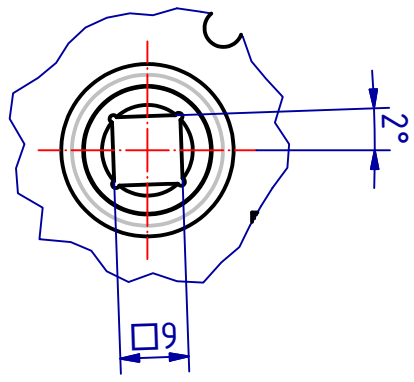

B (1:1)

A (1:1)

EDV-Nr.: 120963

Werkstoff:

Einsteck-WC-Schloss Dorn  
55mm

GSV M316 WC

1  
A4

	Datum	Name
Gez.	21.08.2019	mia
Gepr.	21.08.2019	msch
<b>Technische Änderungen vorbehalten!</b> <b>Subject to technical changes!</b>		