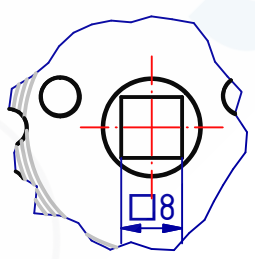

B (1:1)

A (1:1)

EDV-Nr.: 120963

Werkstoff:

Einsteck-WC-Schloss Dorn  
55mm

GSV M316 WC

1  
A4

	Datum	Name
Gez.	21.08.2019	mia
Gepr.	21.08.2019	msch
<b>Technische Änderungen vorbehalten!</b> <b>Subject to technical changes!</b>		