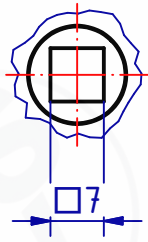

110231 Einsteck-WC-Schloss Dorn 55mm
GSV-Nr. 3801 WC
links
ohne Schließblech
Edelstahl rostfrei

110231 Mortise WC-lock backset 55mm
GSV-No. 3801 WC
left hand
without strike plate
latch protrusion 14mm
stainless steel

SCHWEPPER

Beschlag GmbH & Co. KG
Velberter Straße 83, 42579 Heiligenhaus Germany
www.schwepper.com