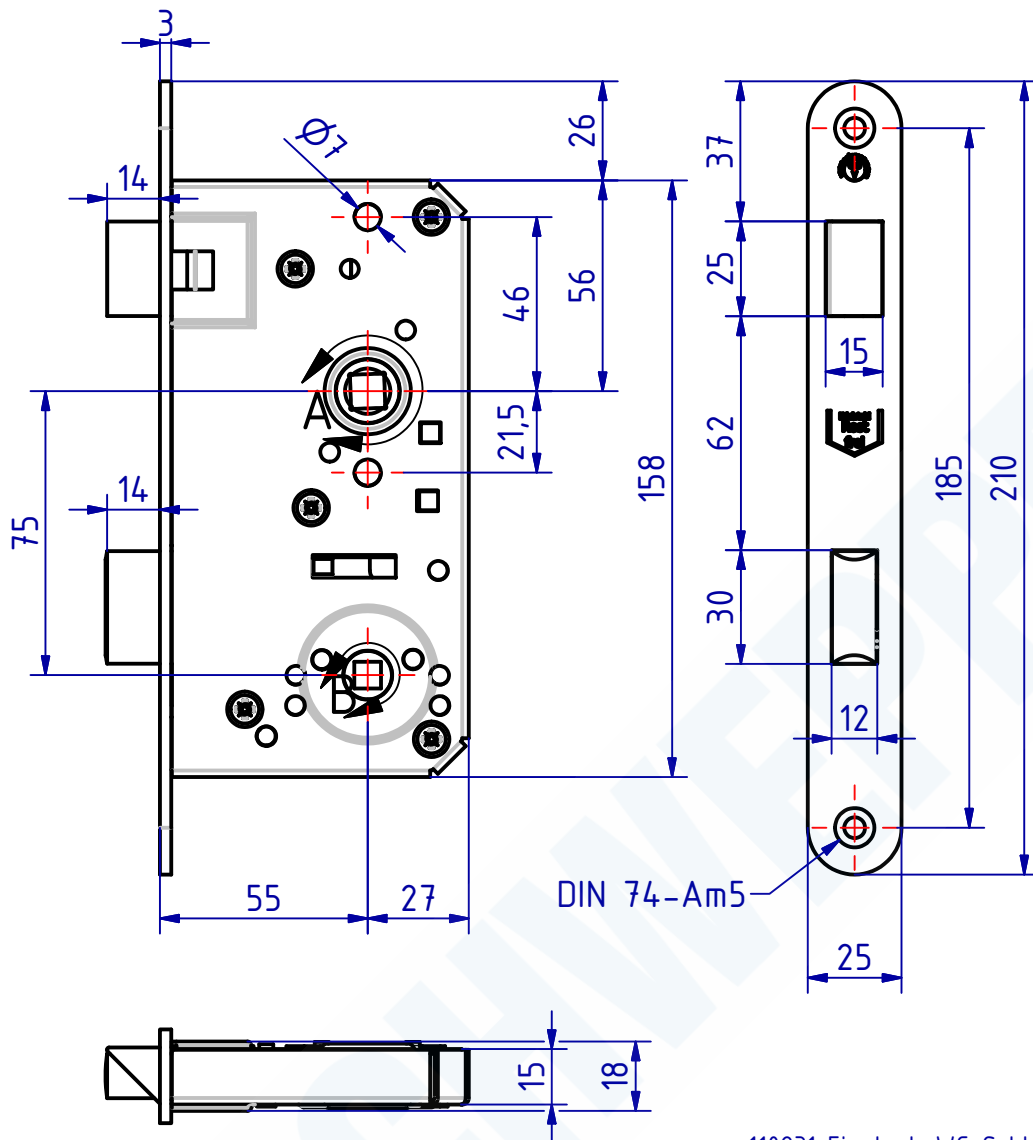

B (1:1)

A (1:1)