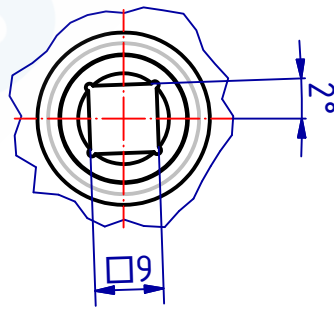

110231 Einsteck-WC-Schloss Dorn 55mm
GSV-Nr. 3801 WC
links
ohne Schließblech
Edelstahl rostfrei

110231 Mortise WC-lock backset 55mm
GSV-No. 3801 WC
left hand
without strike plate
latch protrusion 14mm
stainless steel

SCHWEPPER

Beschlag GmbH & Co. KG
Velberter Straße 83, 42579 Heiligenhaus Germany
www.schwepper.com

EDV-No.: 110231

Material:

**Einsteck-WC-Schloss Dorn
55mm**

GSV 3801 WC

**1
A4**

**Technische Änderungen
vorbehalten!
Subject to technical
changes!**

Status	Changes	Date	Name	Datum	Name
				Gez. 12.03.2020	mia
				Gepr. 12.03.2020	M.Schwenk

"Weitergabe sowie Vervielfältigung dieses Dokuments, Verwertung und Mitteilung seines Inhalts sind verboten, soweit nicht ausdrücklich gestattet. Zuwiderhandlung verpflichtet zum Schadensersatz. Alle Rechte für den Fall der Patent-, Gebrauchsmuster- oder Geschmacksmustererhaltung vorbehalten."