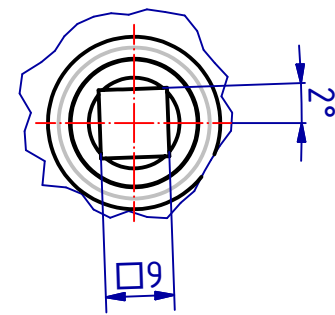

A (1:1)

SCHWEPPER

Beschlag GmbH & Co
Schlösser und Beschläge für den Schiffbau

G. Schwepper
Velberter Straße 83
42 579 Heiligenhaus-Hellerscheid
Telefon 02056-5855-0
Telefax 02056-5855-41
Internet www.schwepper.com

EDV-Nr.: 113558

Werkstoff:

Einsteck-WC-Schloss Dorn
55mm

GSV 3816 WC

1
A4

	Datum	Name
Gez.	30.09.2019	mia
Gepr.	30.09.2019	msch
Technische Änderungen vorbehalten! Subject to technical changes!		

Status	Änderungen	Datum	Name