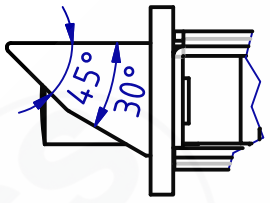

SCHWEPPER

Beschlag GmbH & Co
Schlösser und Beschläge für den Schiffbau

G. Schwepper
Velberter Straße 83
42 579 Heiligenhaus-Hellerscheid
Telefon 02056-5855-0
Telefax 02056-5855-41
Internet www.schwepper.com

EDV-Nr.: 113564

Werkstoff:

Einsteck-WC-Schloss Dorn
65mm

GSV 3819 WC

1
A4

Status	Änderungen	Datum	Name
Gez.		30.09.2019	mia
Gepr.		30.09.2019	msch
Technische Änderungen vorbehalten! Subject to technical changes!