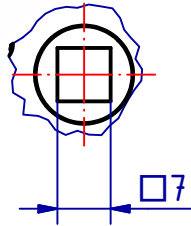

DIN 74-Am5

C (1:1)

B (1:1)

A (1:1)

SCHWEPPER

Beschlag GmbH & Co
Schlösser und Beschläge für den Schiffbau

G. Schwepper
Velberter Straße 83
42 579 Heiligenhaus-Hellerscheid
Telefon 02056-5855-0
Telefax 02056-5855-41
Internet www.schwepper.com

EDV-Nr.: 113564

Werkstoff:

Einsteck-WC-Schloss Dorn
65mm

GSV 3819 WC

1
A4

Status	Änderungen	Datum	Name
Gez.		30.09.2019	mia
Gepr.		30.09.2019	msch
<div style="border: 1px solid black; border-radius: 15px; width: 100px; height: 15px; margin: 0 auto;"></div>			
Technische Änderungen vorbehalten! Subject to technical changes!			