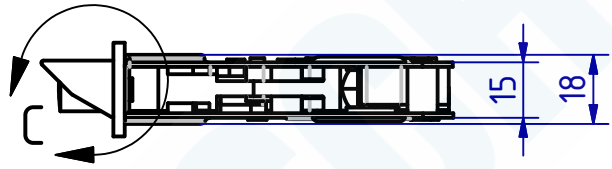

DIN 74-Am5

C (1:1)

B (1:1)

A (1:1)

SCHWEPPER

Beschlag GmbH & Co
Schlösser und Beschläge für den Schiffbau

G. Schwepper
Velberter Straße 83
42 579 Heiligenhaus-Hellerscheid
Telefon 02056-5855-0
Telefax 02056-5855-41
Internet www.schwepper.com

EDV-Nr.: 113564

Werkstoff:

Einsteck-WC-Schloss Dorn
65mm

GSV 3819 WC

1
A4

Status	Änderungen	Datum	Name
Gez.		30.09.2019	mia
Gepr.		30.09.2019	msch
<div style="border: 1px solid black; border-radius: 15px; width: 100px; height: 15px; margin: 0 auto;"></div>			
Technische Änderungen vorbehalten! Subject to technical changes!			