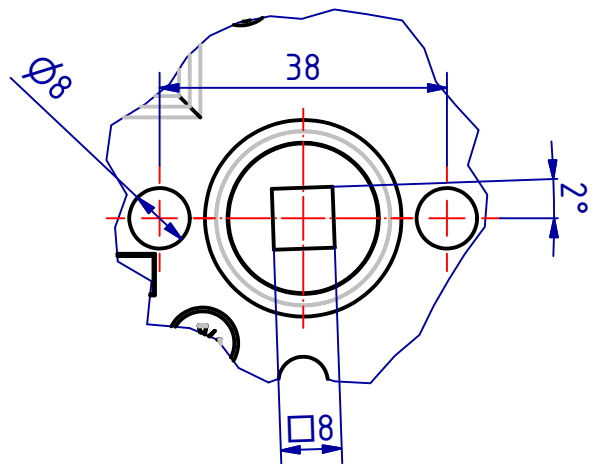

A (1:1)

SCHWEPPER

Beschlag GmbH & Co
Schlösser und Beschläge für den Schiffbau

G. Schwepper
Velberter Straße 83
42 579 Heiligenhaus-Hellerscheid
Telefon 02056-5855-0
Telefax 02056-5855-41
Internet www.schwepper.com

EDV-Nr.: 100253

Werkstoff:

Einsteckfallenschloss Dorn
40mm

GSV 4040 F

1
A4

	Datum	Name
Gez.	28.01.2020	mia
Gepr.	28.01.2020	msch

Technische Änderungen vorbehalten!
Subject to technical changes!

Status	Änderungen	Datum	Name