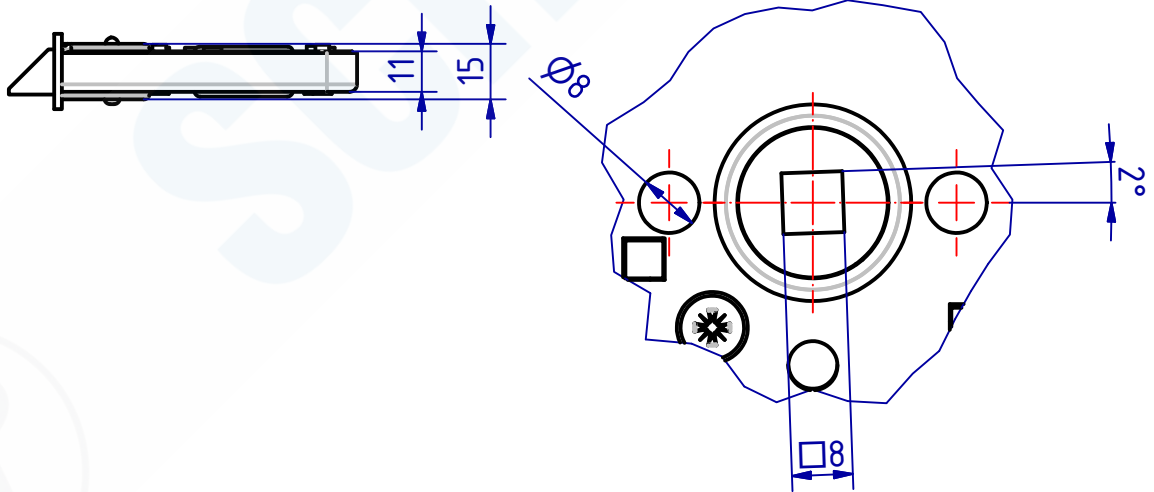

A (1 : 1)

SCHWEPPER

Beschlag GmbH & Co
Schlösser und Beschläge für den Schiffbau

G. Schwepper
Velberter Straße 83
42 579 Heiligenhaus-Hellerscheid
Telefon 02056-5855-0
Telefax 02056-5855-41
Internet www.schwepper.com

EDV-Nr.: 100256

Werkstoff:

Einsteckfallenschloss Dorn
50mm

GSV 4040 F

1
A4

	Datum	Name
Gez.	21.04.2020	mia
Gepr.	21.04.2020	msch

Technische Änderungen
vorbehalten!
Subject to technical changes!

Status	Änderungen	Datum	Name