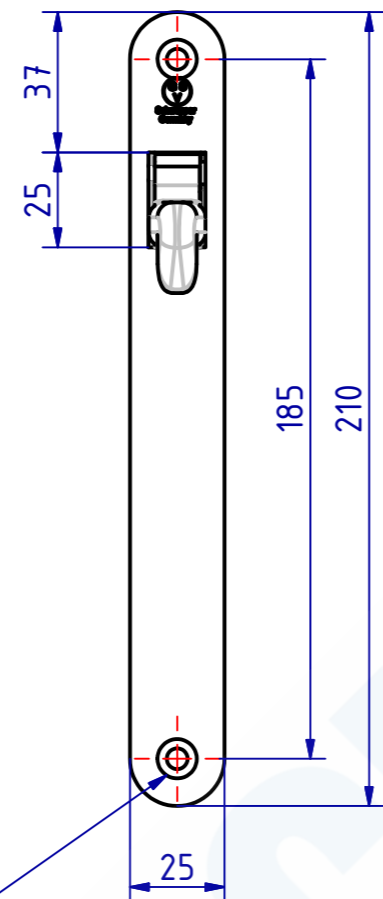

DIN 74-Am5

A (1:1)

B (1:1)

SCHWEPPER Beschlag GmbH & Co Schlösser und Beschläge für den Schiffbau		G. Schwepper Velberter Straße 83 42 579 Heiligenhaus-Hetterscheidt Telefon 02056-5855 -0 Telefax 02056-5855 -41 Internet www.schwepper.com		EDV-Nr.: 118480	
		Werkstoff:		Einsteckschiebetür-WC-Schloss 55mm	
Status		Änderungen		Datum	
Name		Datum		Name	
Datum		Name		Technische Änderungen vorbehalten! Subject to technical changes!	
GSV 3201 SWC				1 A3	