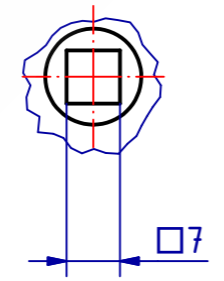

DIN 74-Am5

A (1:1)

B (1:1)

SCHWEPPER Beschlag GmbH & Co Schlösser und Beschläge für den Schiffbau		G. Schwepper Velberter Straße 83 42 579 Heiligenhaus-Hetterscheidt Telefon 02056-5855 -0 Telefax 02056-5855 -41 Internet www.schwepper.com		EDV-Nr.: 118480	
		Werkstoff:		Einsteckschiebetür-WC-Schloss 55mm	
Status		Änderungen		Datum	
Name		Datum		Name	
Datum		Name		Technische Änderungen vorbehalten! Subject to technical changes!	
GSV 3201 SWC				1 A3	