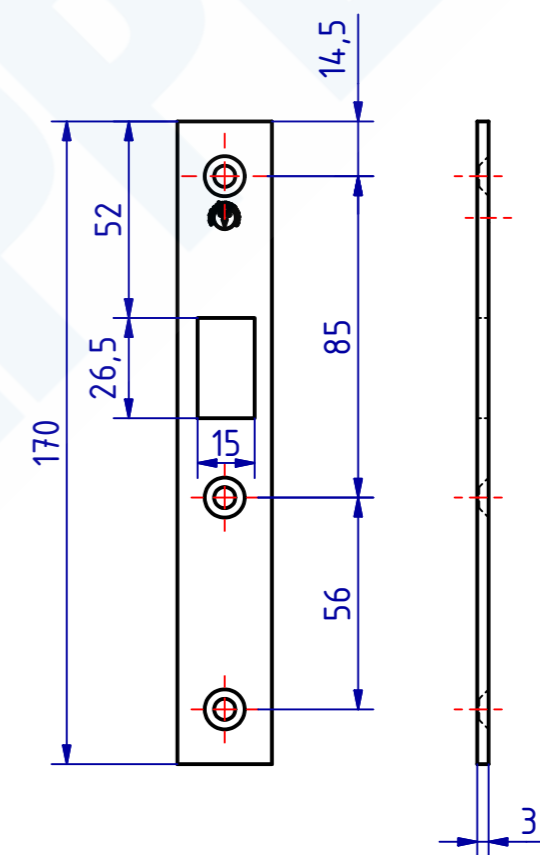

DIN 74-Am5

A (1:1)

B (1:1)

SCHWEPPER Beschlag GmbH & Co Schlösser und Beschläge für den Schiffbau		G. Schwepper Velberter Straße 83 42 579 Heiligenhaus-Hetterscheidt Telefon 02056-5855 -0 Telefax 02056-5855 -41 Internet www.schwepper.com		EDV-Nr.: 118480	
		Werkstoff:		Einsteckschiebetür-WC-Schloss 55mm	
Status		Änderungen		Datum	
Name		Datum		Name	
Datum		Name		Technische Änderungen vorbehalten! Subject to technical changes!	
GSV 3201 SWC				1 A3	