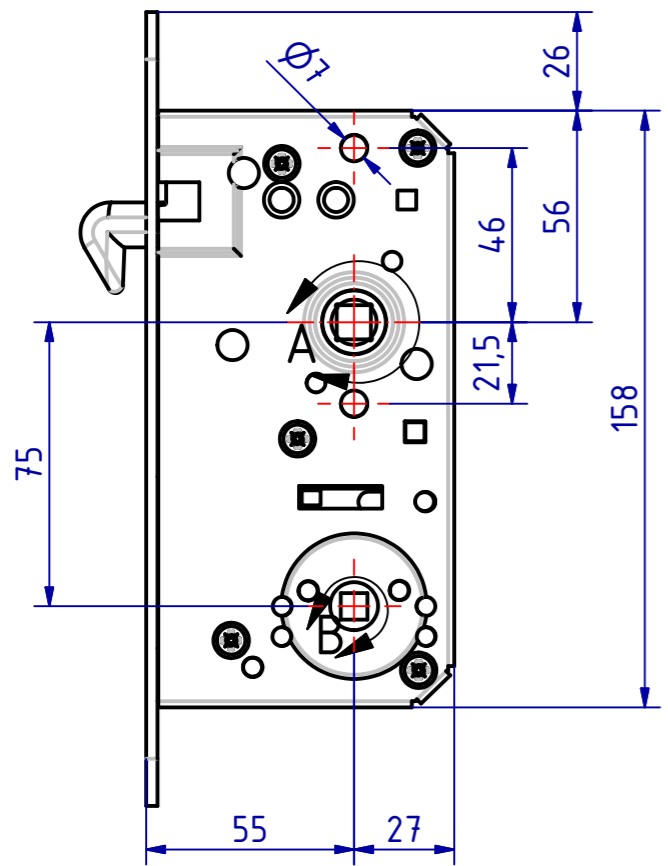

DIN 74-Am5

A (1:1)

B (1:1)

SCHWEPPER Beschlag GmbH & Co Schlösser und Beschläge für den Schiffbau		G. Schwepper Velberter Straße 83 42 579 Heiligenhaus-Hetterscheidt Telefon 02056-5855 -0 Telefax 02056-5855 -41 Internet www.schwepper.com		EDV-Nr.: 118480	
		Werkstoff:		Einsteckschiebetür-WC-Schloss 55mm	
Status		Änderungen		Datum	
Name		Datum		Name	
Datum		Name		Technische Änderungen vorbehalten! Subject to technical changes!	
GSV 3201 SWC				1 A3	