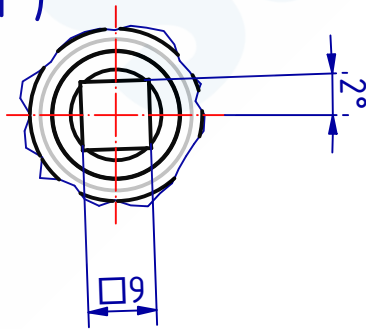

A (1:1)

113328 Einsteckschloss Dorn 55mm
 GSV-Nr. 3816 Z
 links
 ohne Zylinder | Schließblech
 Fallenausschluss 16mm
 Edelstahl rostfrei

113328 Mortise lock backset 55mm
 GSV-No. 3816 Z
 left hand
 without cylinder | strike plate
 latch protrusion 16mm
 stainless steel

SCHWEPPER

Beschlag GmbH & Co. KG
 Velberter Straße 83, 42579 Heiligenhaus Germany
 www.schwepper.com

EDV-No.: 113328

Material:

Einsteckschloss Dorn 55mm

3816 Z

1

A4